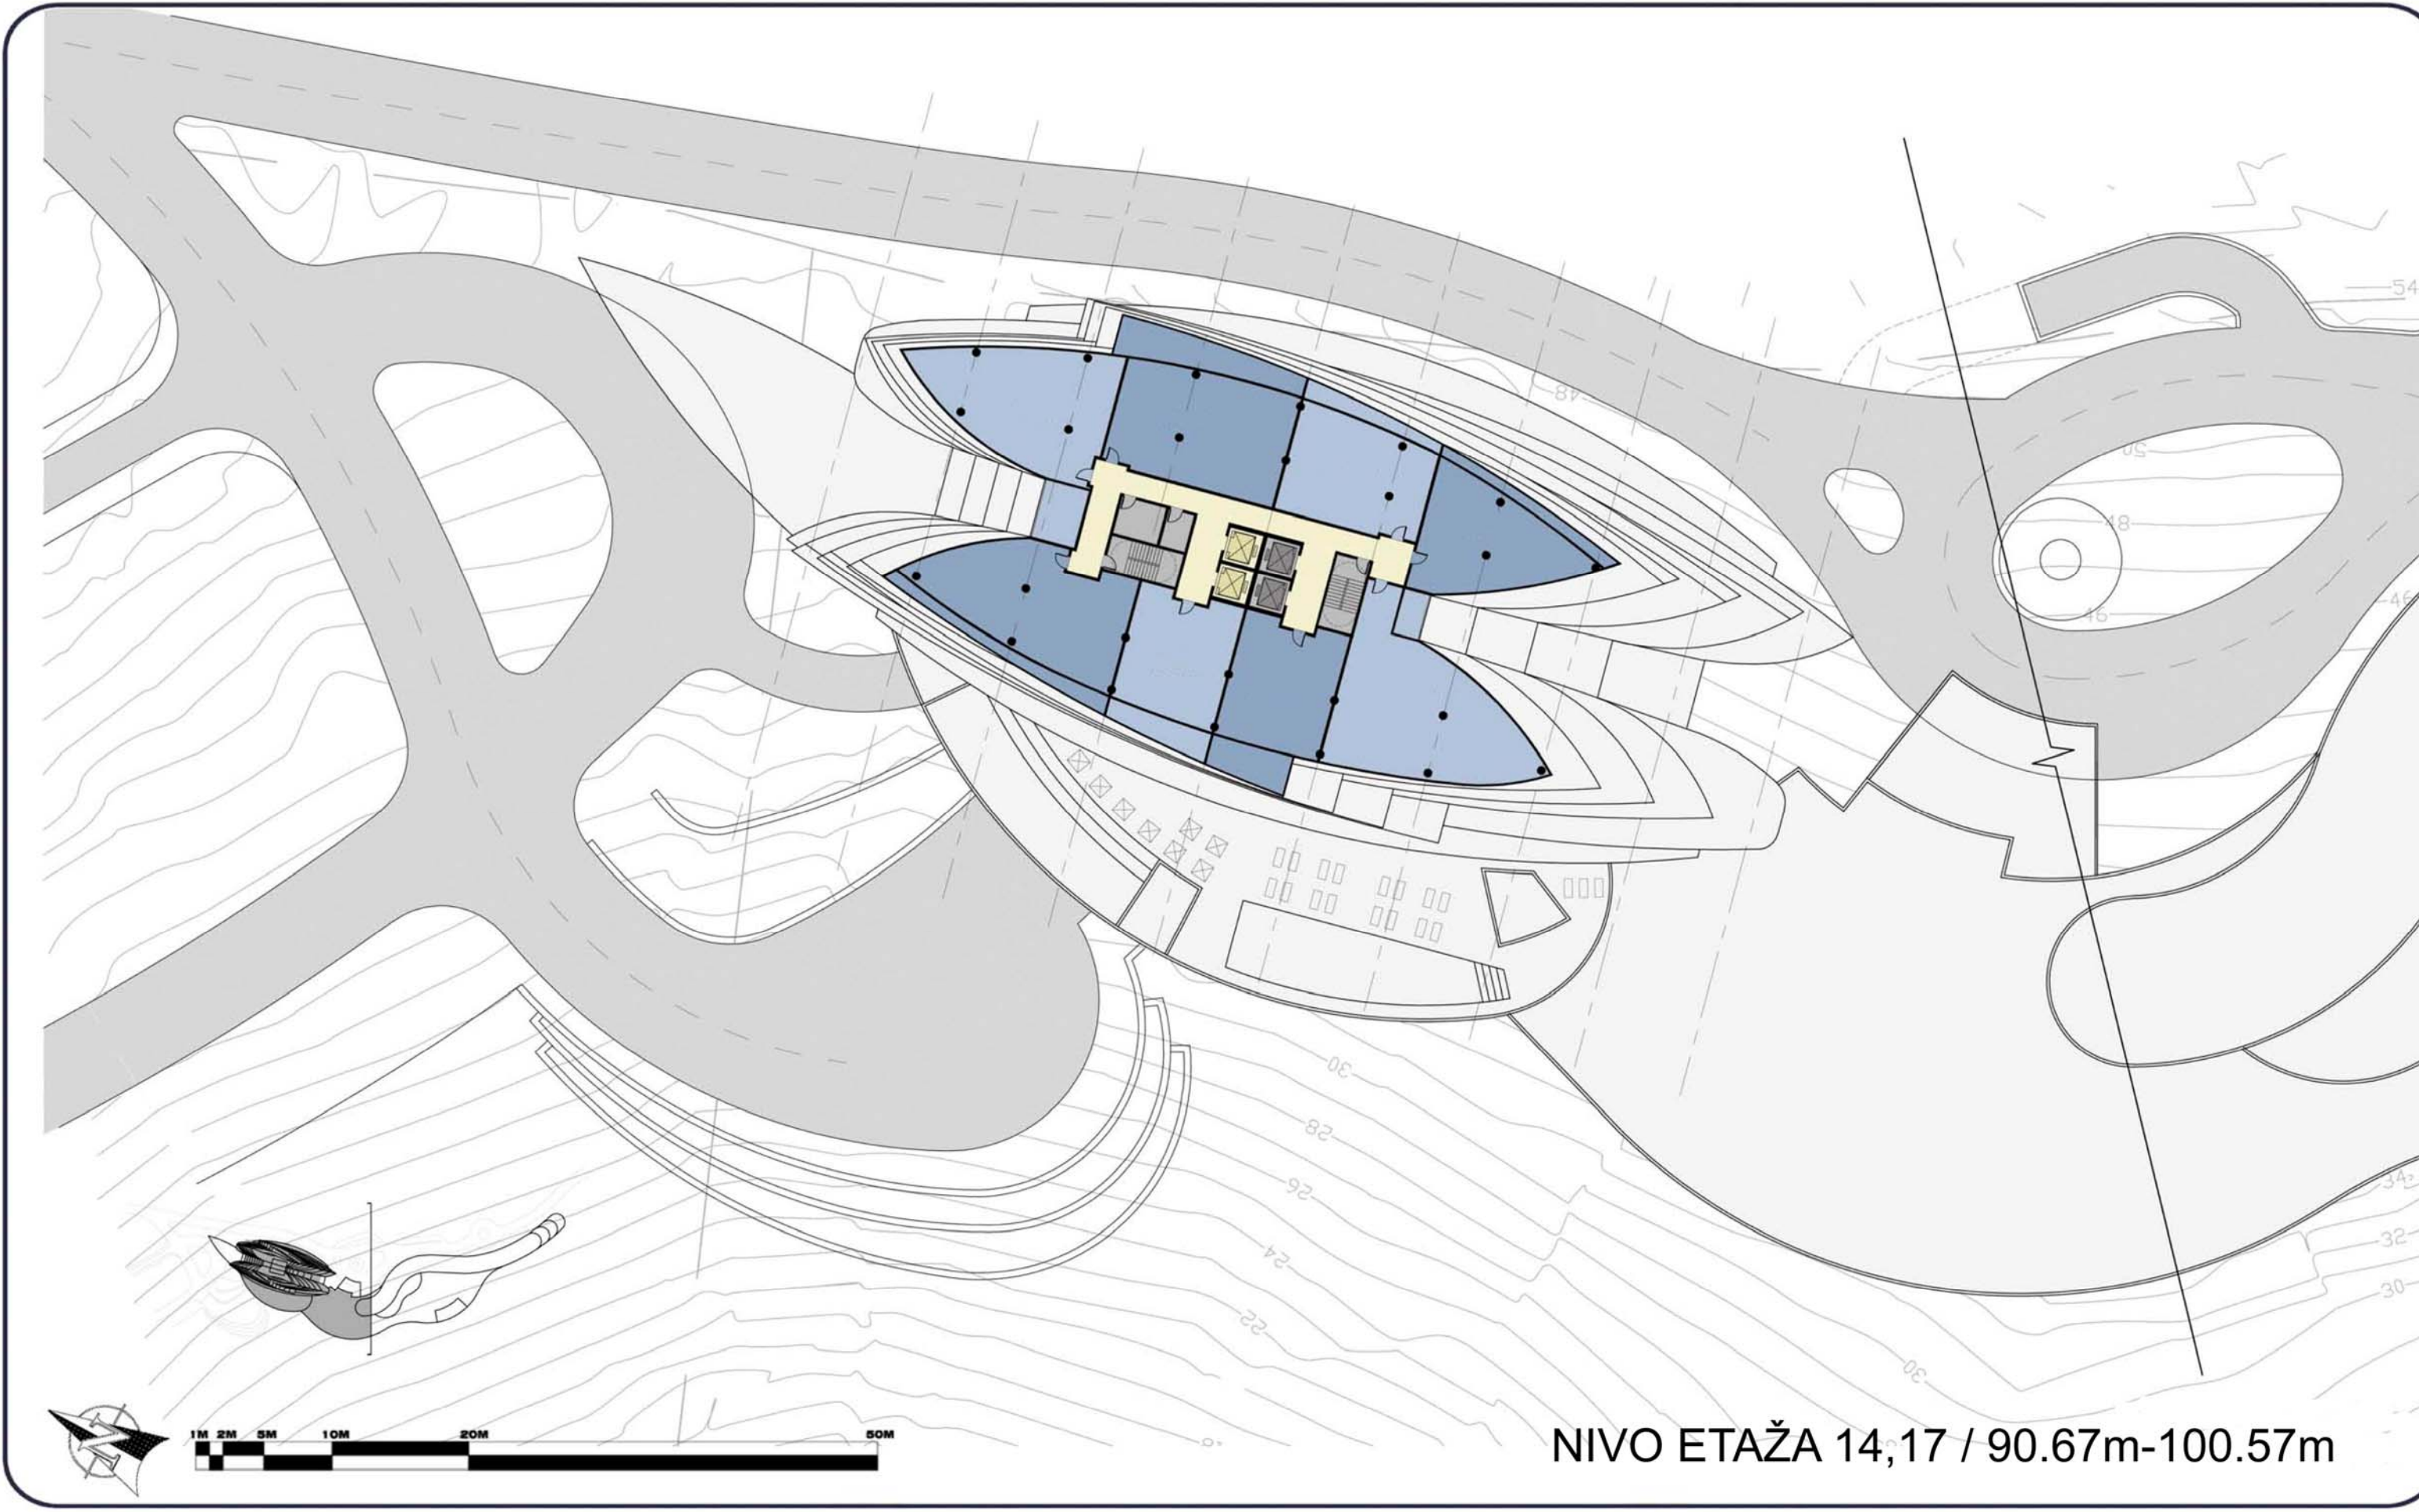

NIVO ETAŽA 4,5 / 57.67-60.97m

**HOTEL / KULA**

NIVO ETAŽA 6,8 / 64.27m-70.87m

**HOTEL / KULA**

NIVO ETAŽA 9,11 / 74.17m-80.77m

**HOTEL / KULA**

NIVO ETAŽA 12,13 / 84.07m-87.37m

**HOTEL / KULA**

**SITUACIJA/linije presjeka terena**