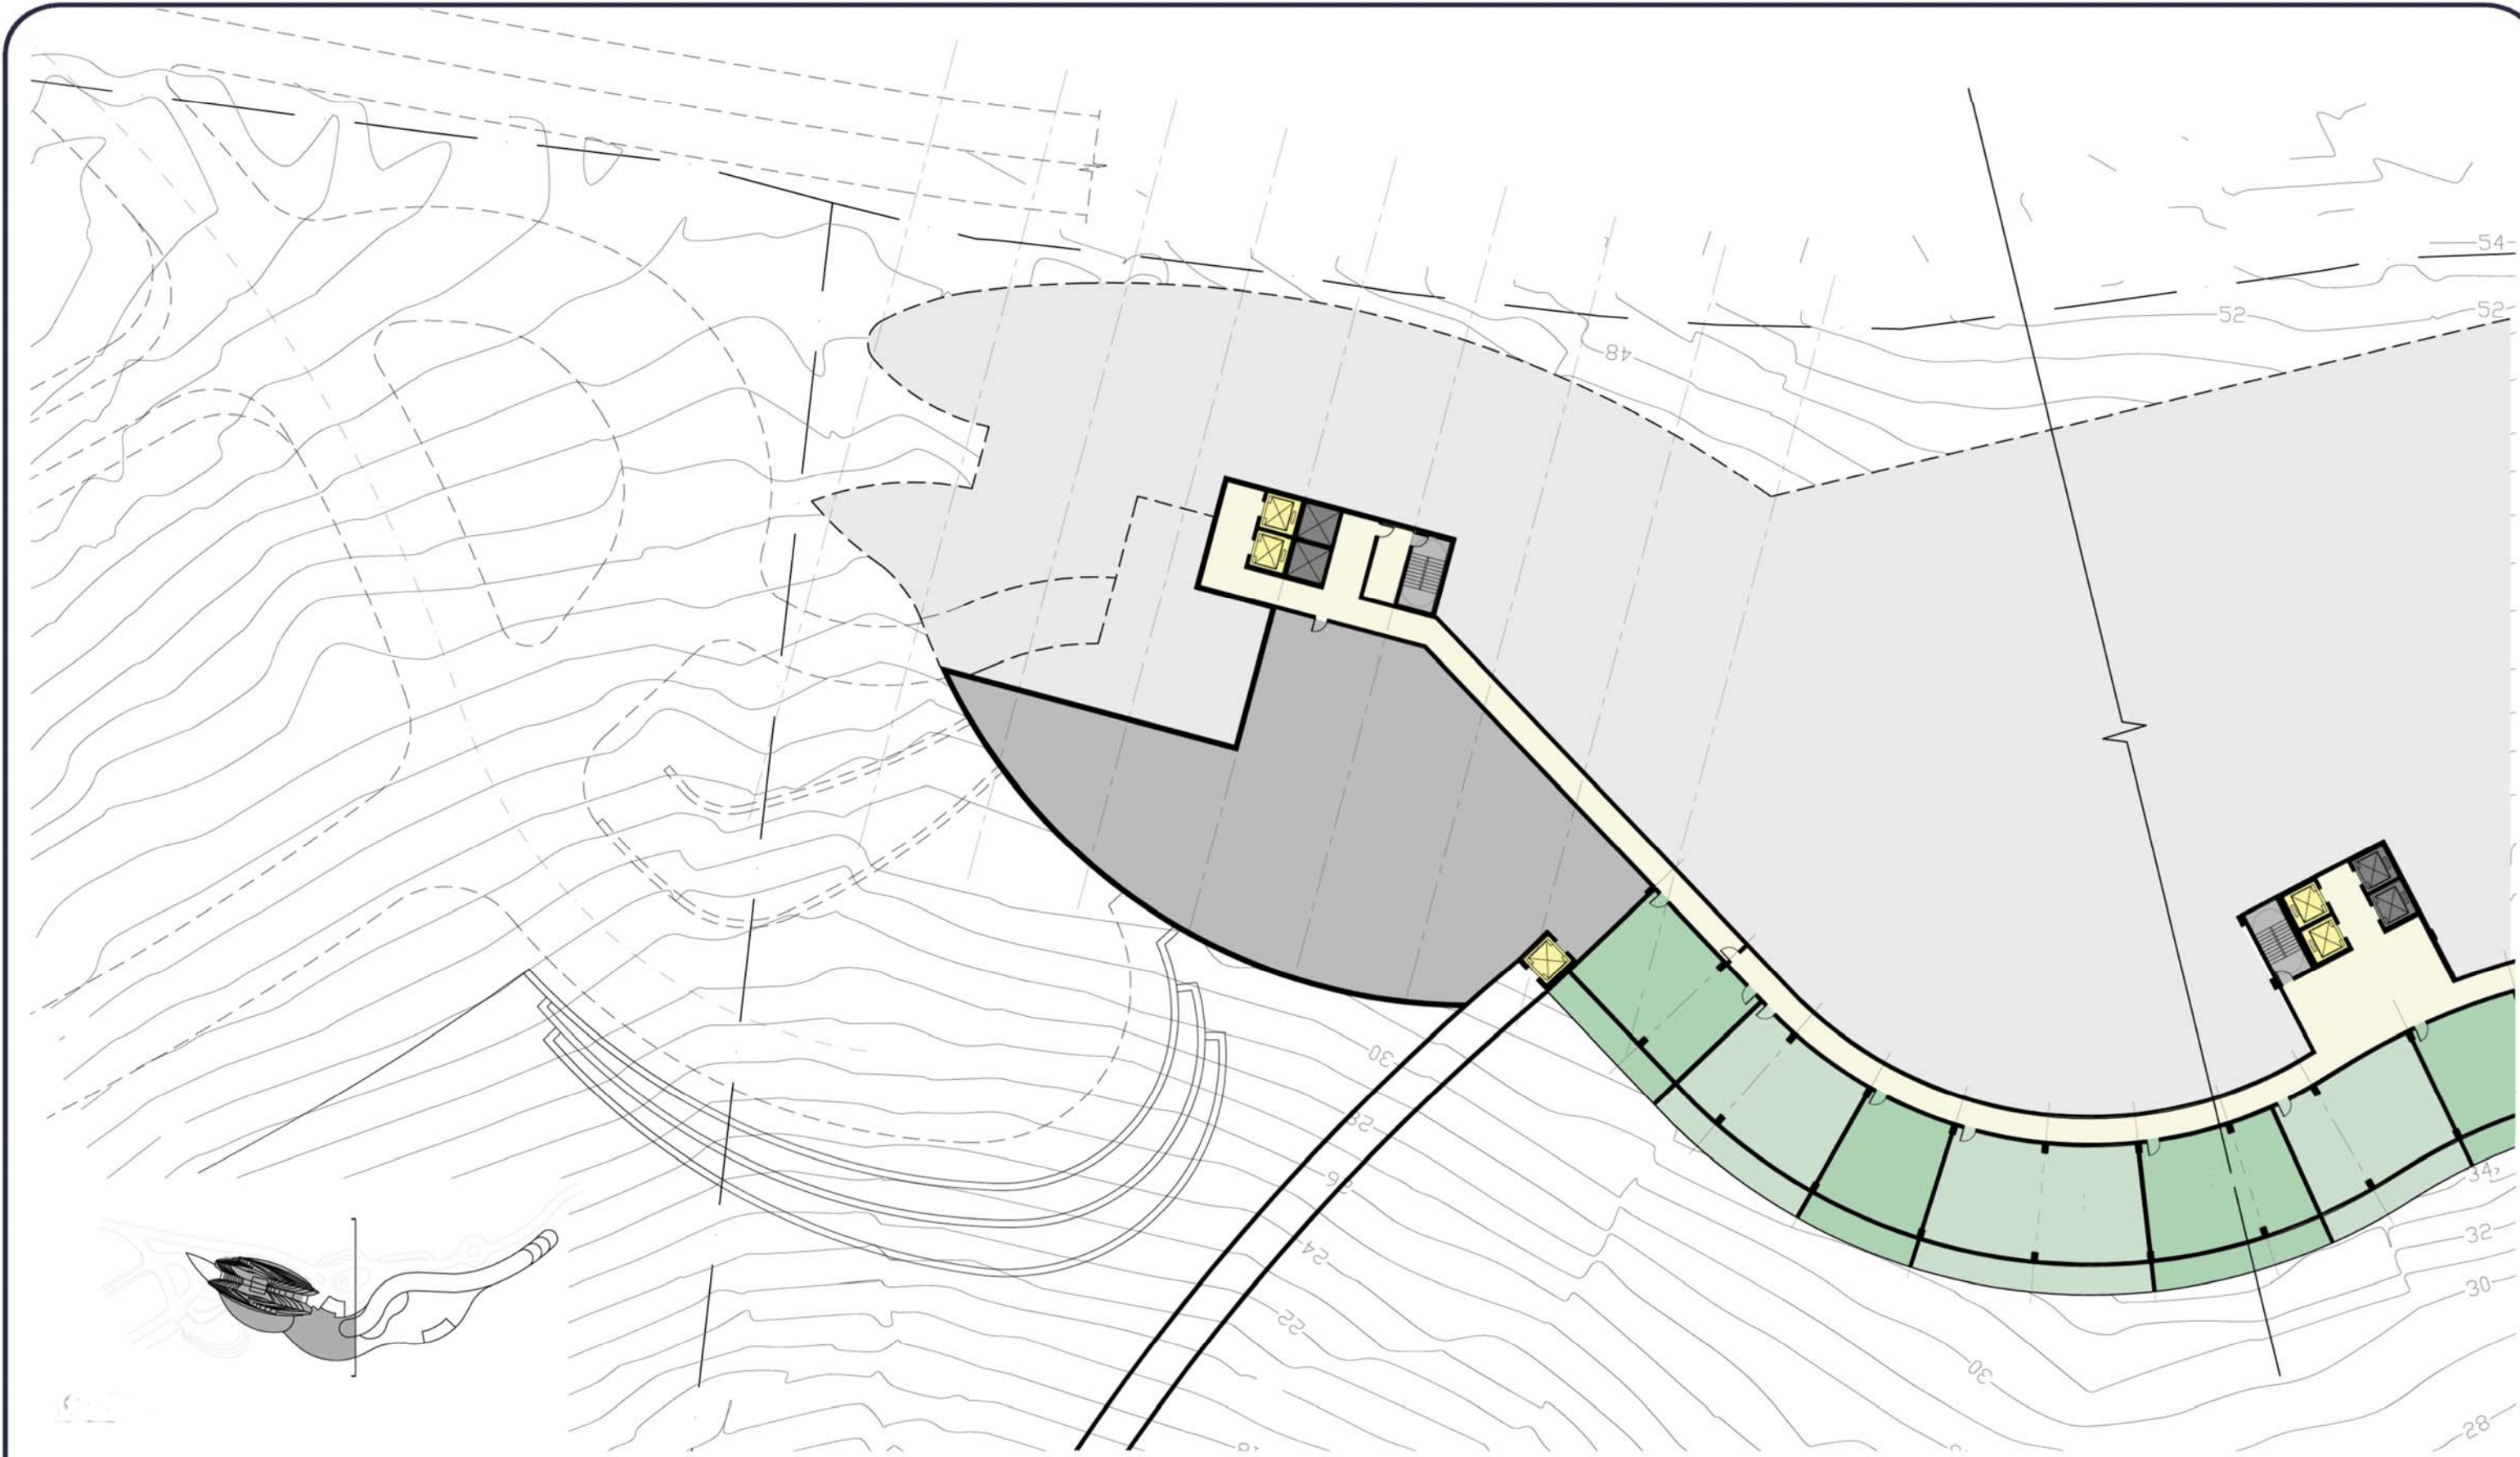

**ZAPADNA FASADA**

**JUGOZAPADNA FASADA**

**JUŽNA FASADA**

**PERSPEKTIVA KOMPLEKSA**

- LEGENDA:
- 1. SITUACIJA
  - 2. JAVNI SADRŽAJI  
(KAFE BAROVI, PRODAVNICE,...)
  - 3. GLAVNA PLAŽA
  - 4. PRILAZ VILAMA/STEPENIŠTE
  - 5. ŠETALIŠTE
  - 6. BAZEN KOMPLEKSA VILA
  - 7. DOK / ČAMCI
  - 8. SPORTSKI KLUB  
(BAZEN, FITNESS,...)
  - 9. MALA PLAŽA
  - 10. JAVNI SADRŽAJI  
(TRŽNI CENTAR, KAFE BAROVI, BAZEN)
  - 11. JAVNI SADRŽAJI  
(PRODAVNICE, RESTORANI, DISKOTEKA)
  - 12. DOK/ JAHTE
  - 13. JAVNI SADRŽAJI  
(KAFE BAROVI, AKVARIJUM)
  - 14. PRILAZ HOTELU
  - 15. BAZEN HOTELA
  - 16. PRILAZ HOTELIMA
  - 17. BAZEN HOTELA
  - 18. ZONA PRIV. KARAKTERA  
(SPA, ODMOR)
  - 19. ZELENE POVRŠINE/SPORTSKE AKT

# SITUACIJA

**SITUACIJA HOTELA/ KULE**

NIVO DONJE ETAŽE 5/30.0m

**HOTEL/ KULA**

NIVO DONJE ETAŽE 4/ 33.3m

**HOTEL/ KULA**

NIVO DONJE ETAŽE 2/ 40.0m

**HOTEL / KULA**

**SITUACIJA/linije presjeka terena**