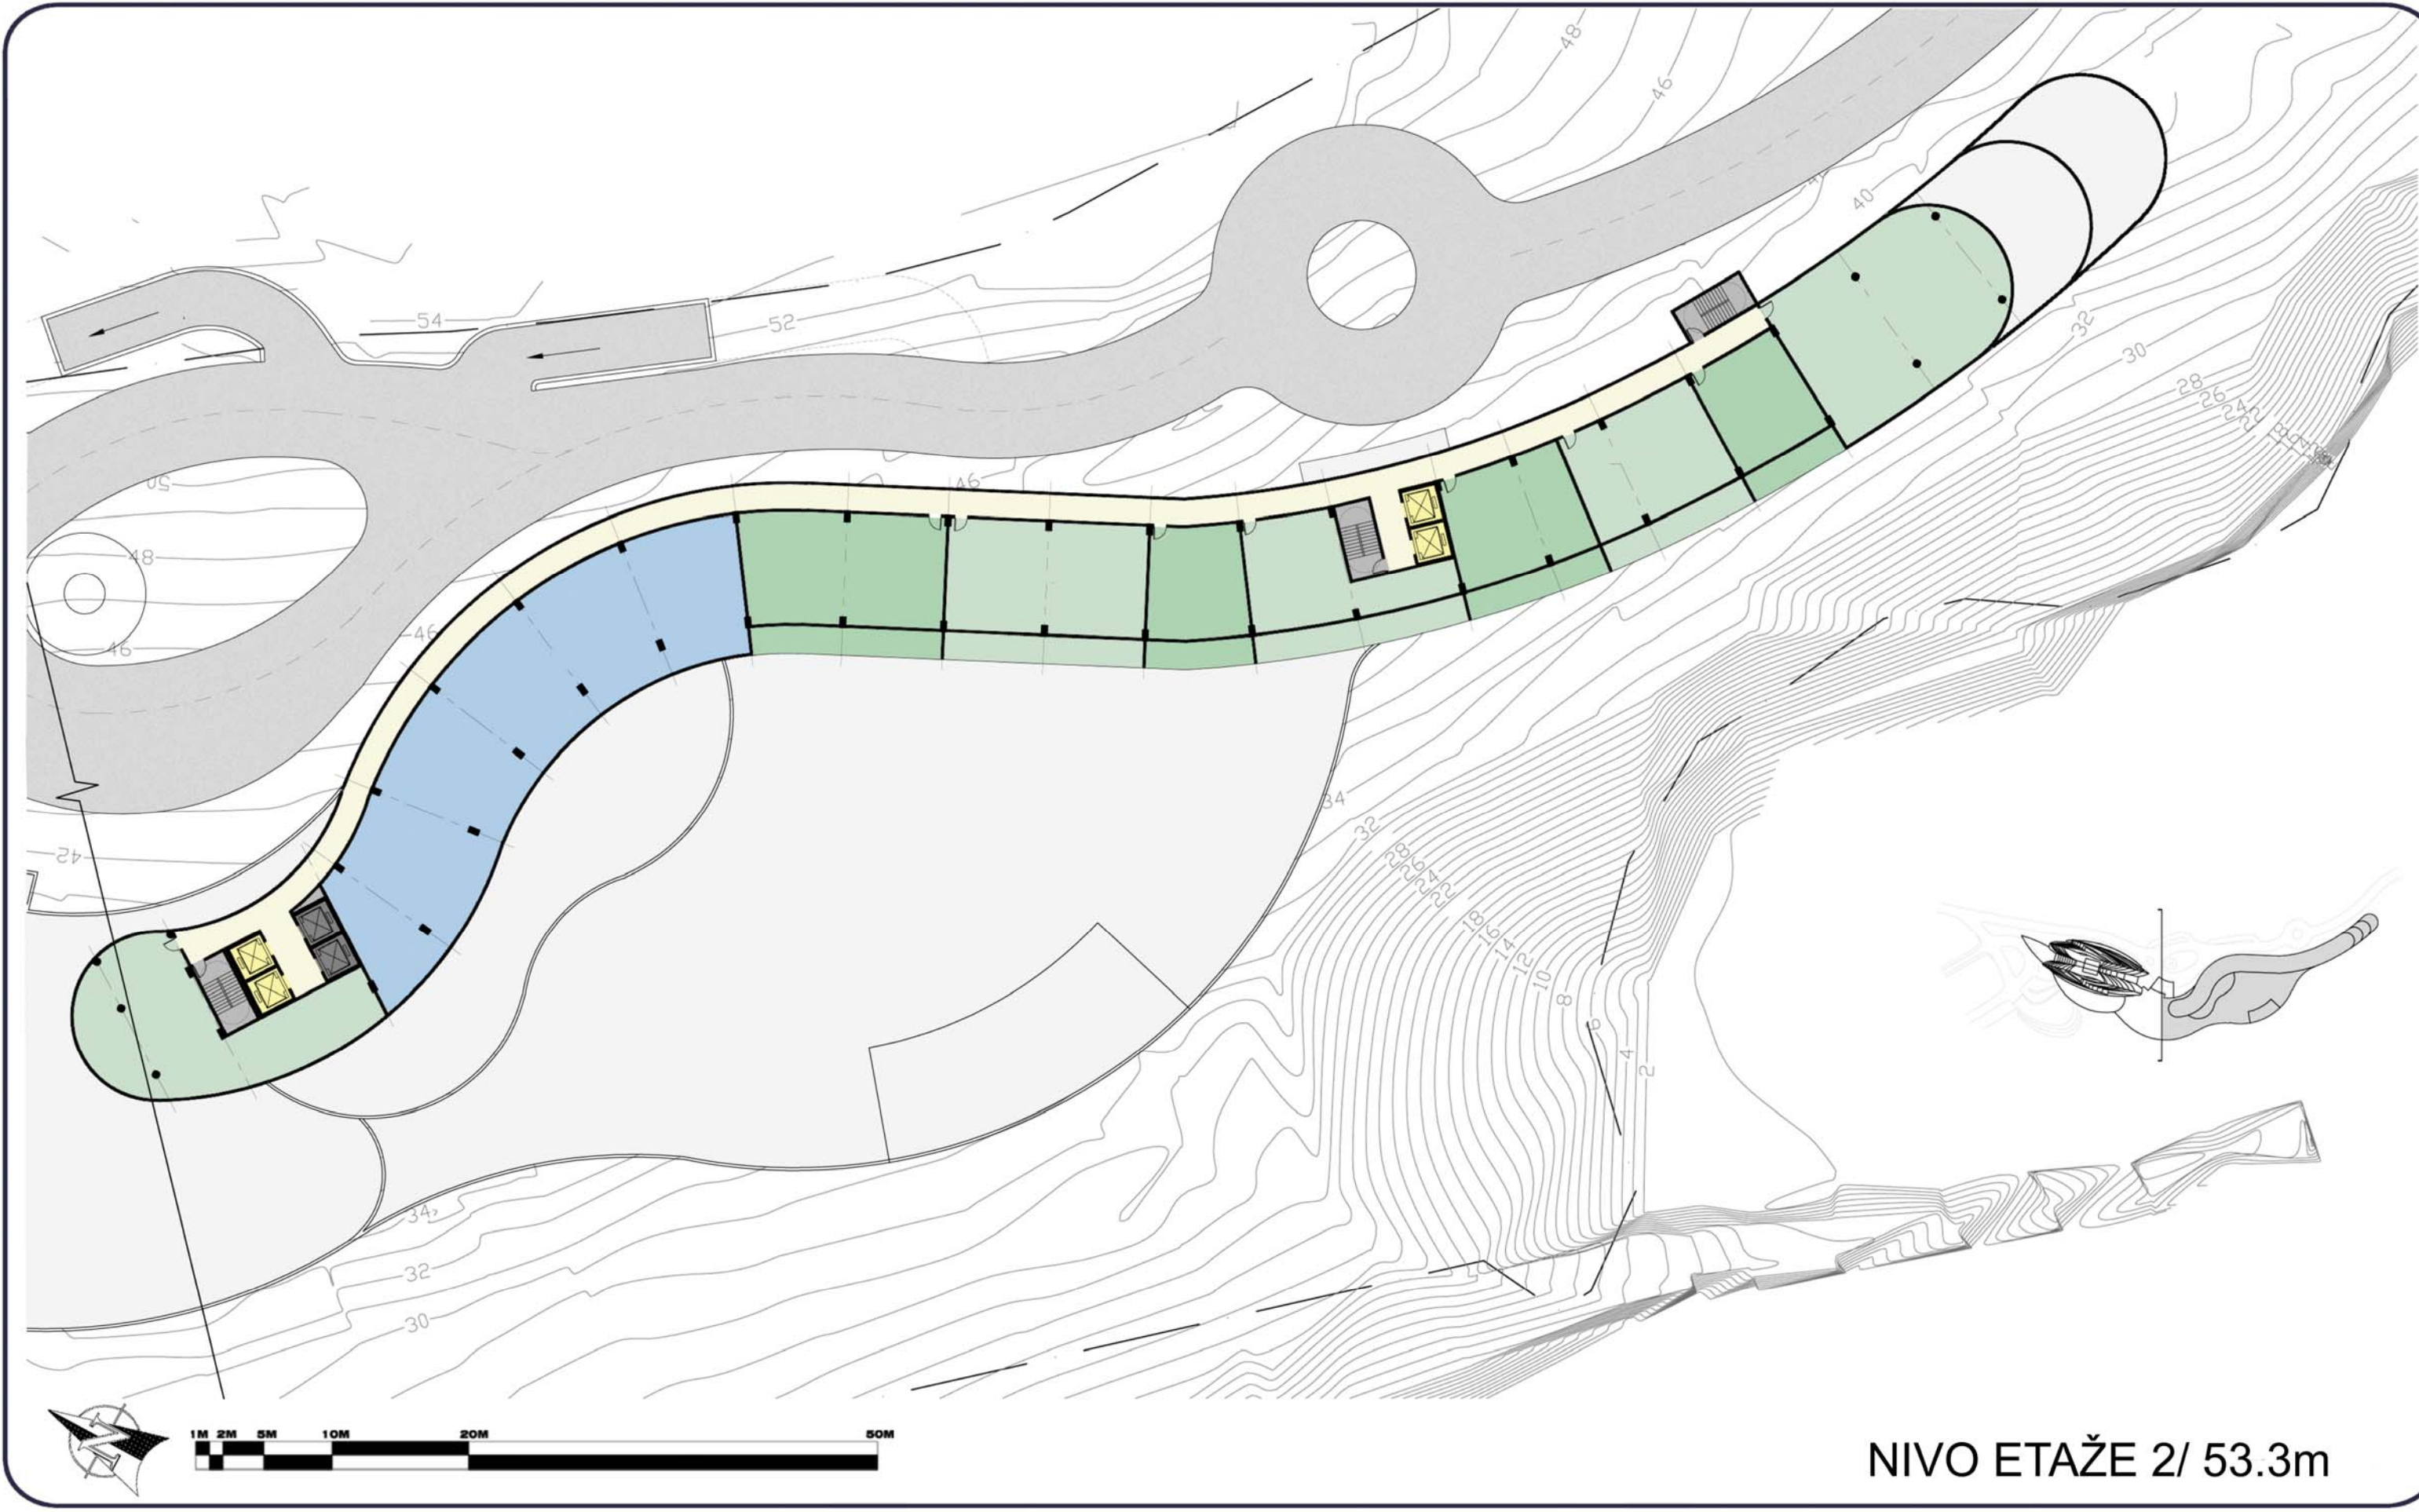

**HOTEL**

NIVO ETAŽE PRIJEMA/ 46.60m

**HOTEL**

NIVO ETAŽE 1/ 50.0m

**HOTEL**

NIVO ETAŽE 2/ 53.3m

**HOTEL**

NIVO ETAŽE 3/ 56.6m

**HOTEL**

NIVO ETAŽE 4/ 60.0m

**HOTEL**

- ◆ NIVO KROVA  
63.33m
- ◆ NIVO ETAŽE 4  
60.0m
- ◆ NIVO ETAŽE 3  
56.67m
- ◆ NIVO ETAŽE 2  
53.33m
- ◆ NIVO ETAŽE 1  
50.0m
- ◆ NIVO PRIJEMA  
46.67m
- ◆ NIVO DONJE ETAŽE 1  
43.33m
- ◆ NIVO DONJE ETAŽE 2  
40.0m
- ◆ NIVO DONJE ETAŽE 3  
36.67m
- ◆ NIVO DONJE ETAŽE 4  
33.33m
- ◆ NIVO DONJE ETAŽE 5  
30.00m

**SITUACIJA/linije presjeka terena**