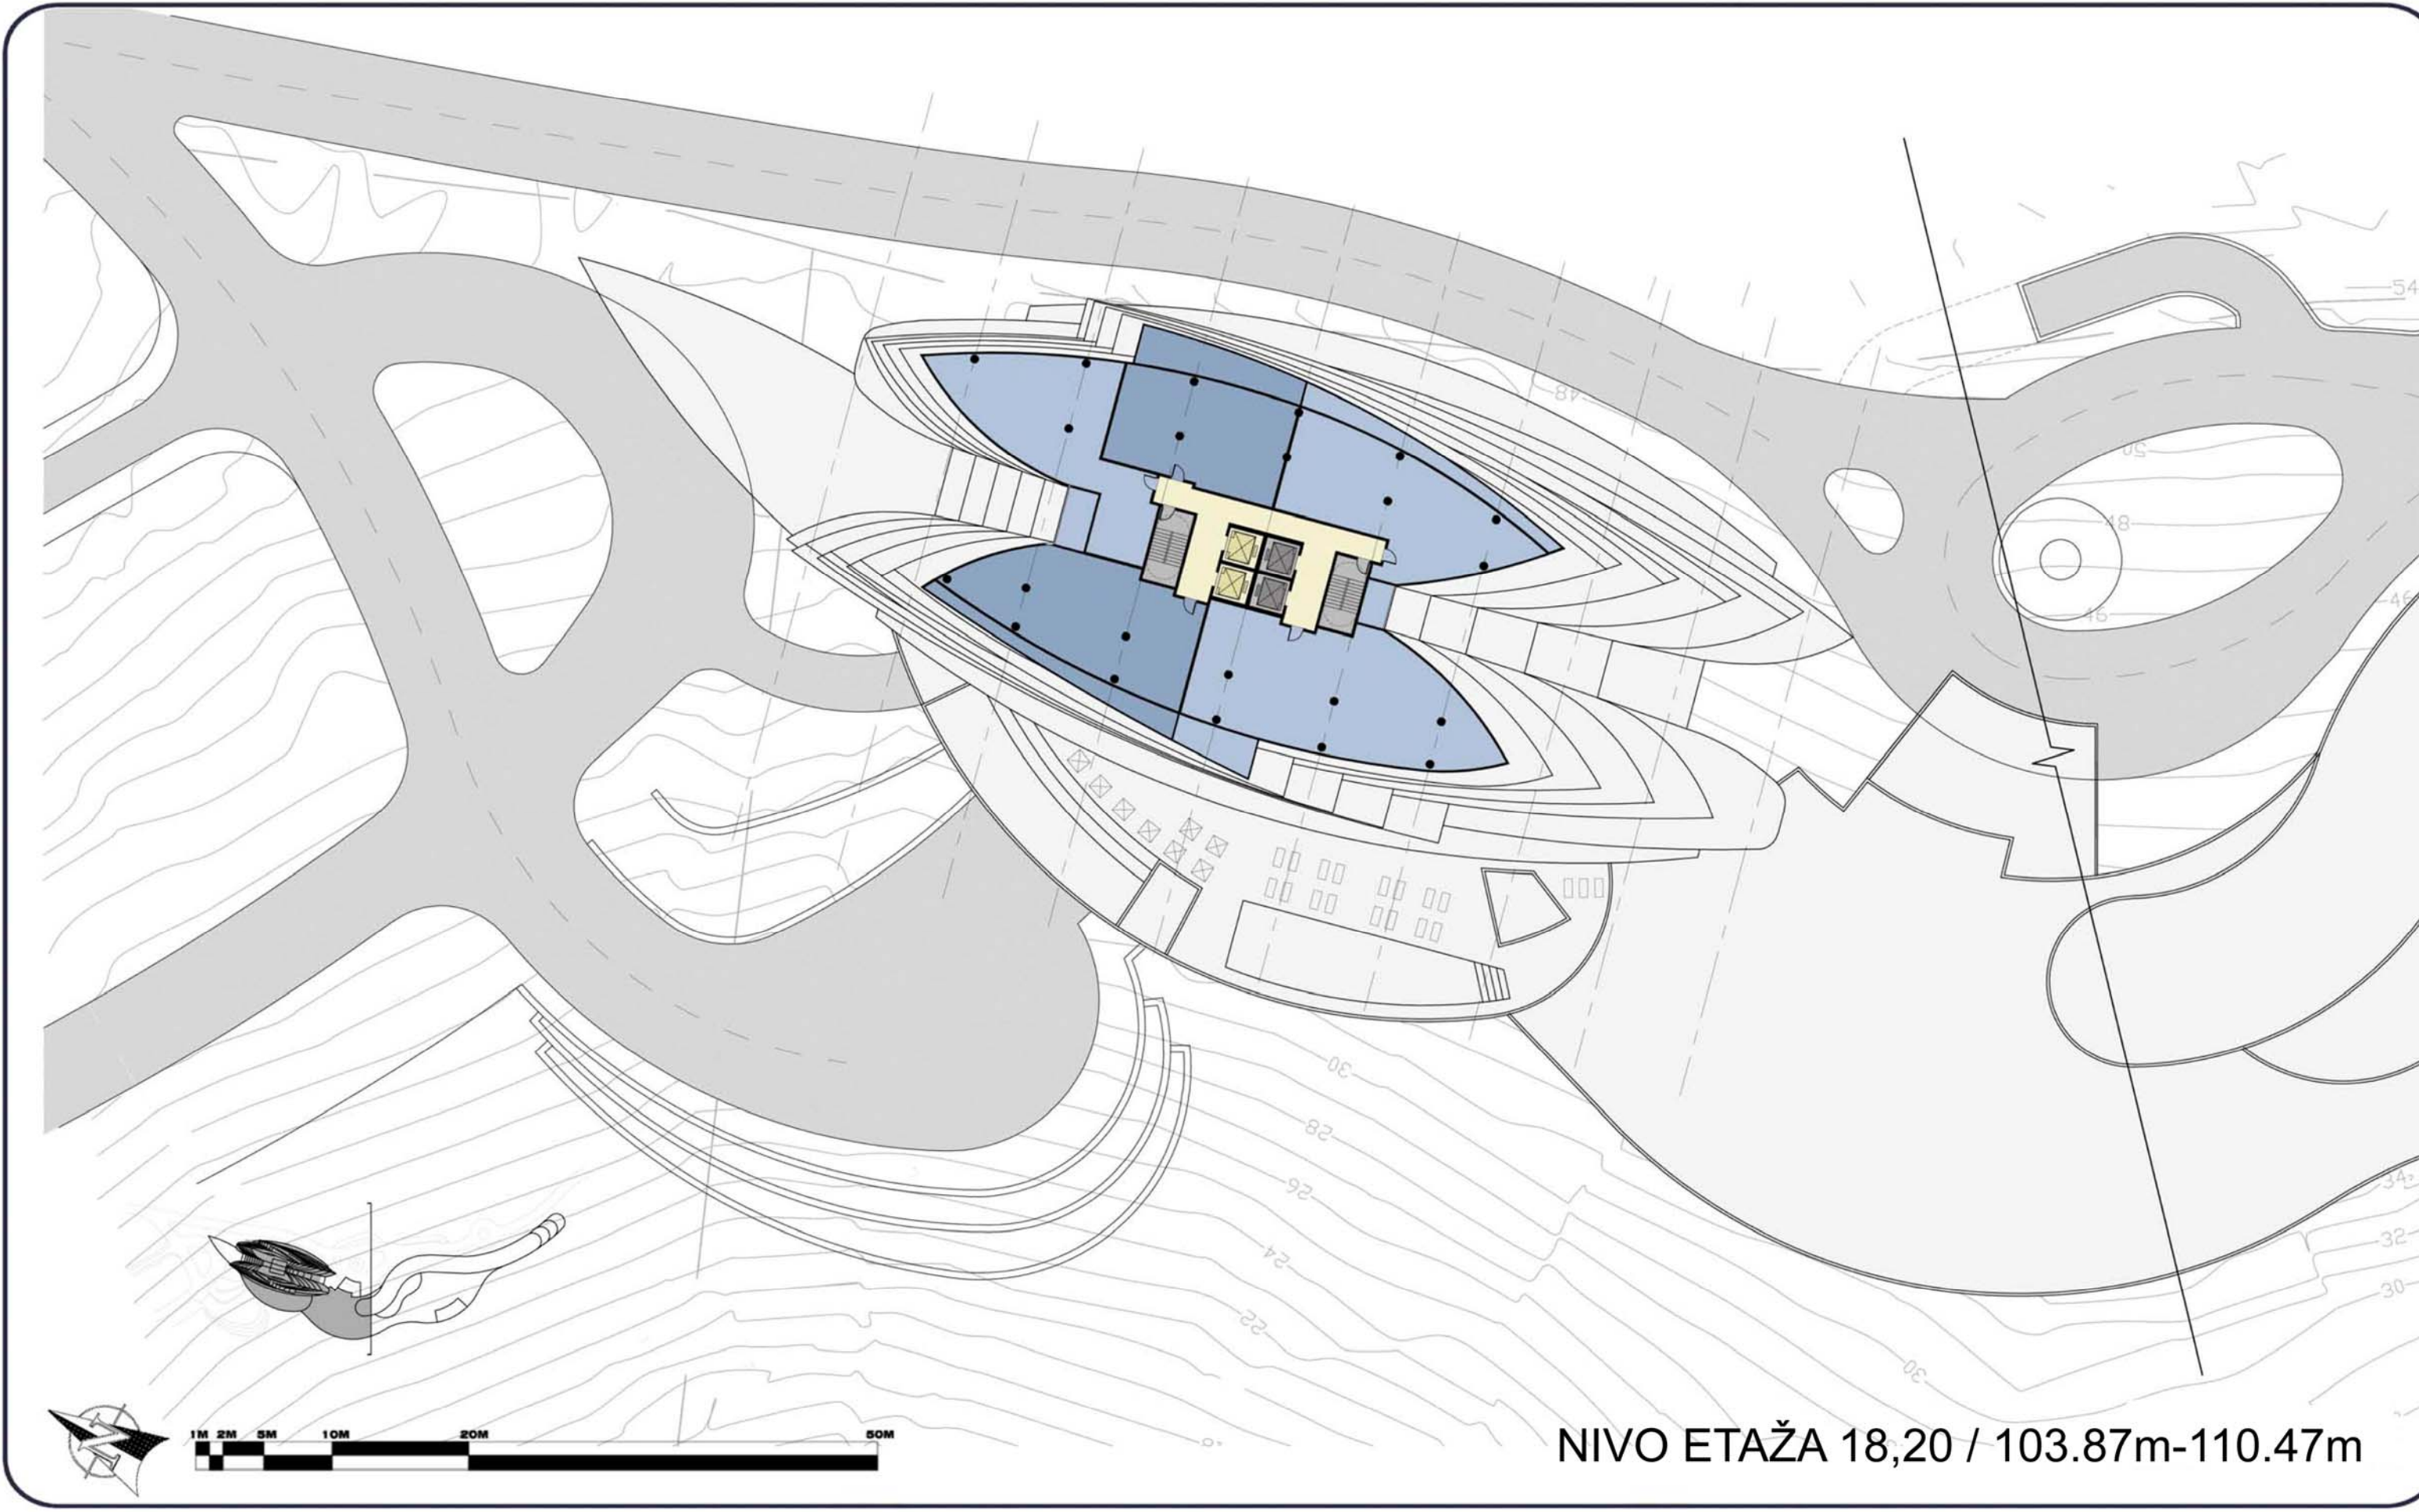

NIVO ETAŽA 18,20 / 103.87m-110.47m

HOTEL / KULA