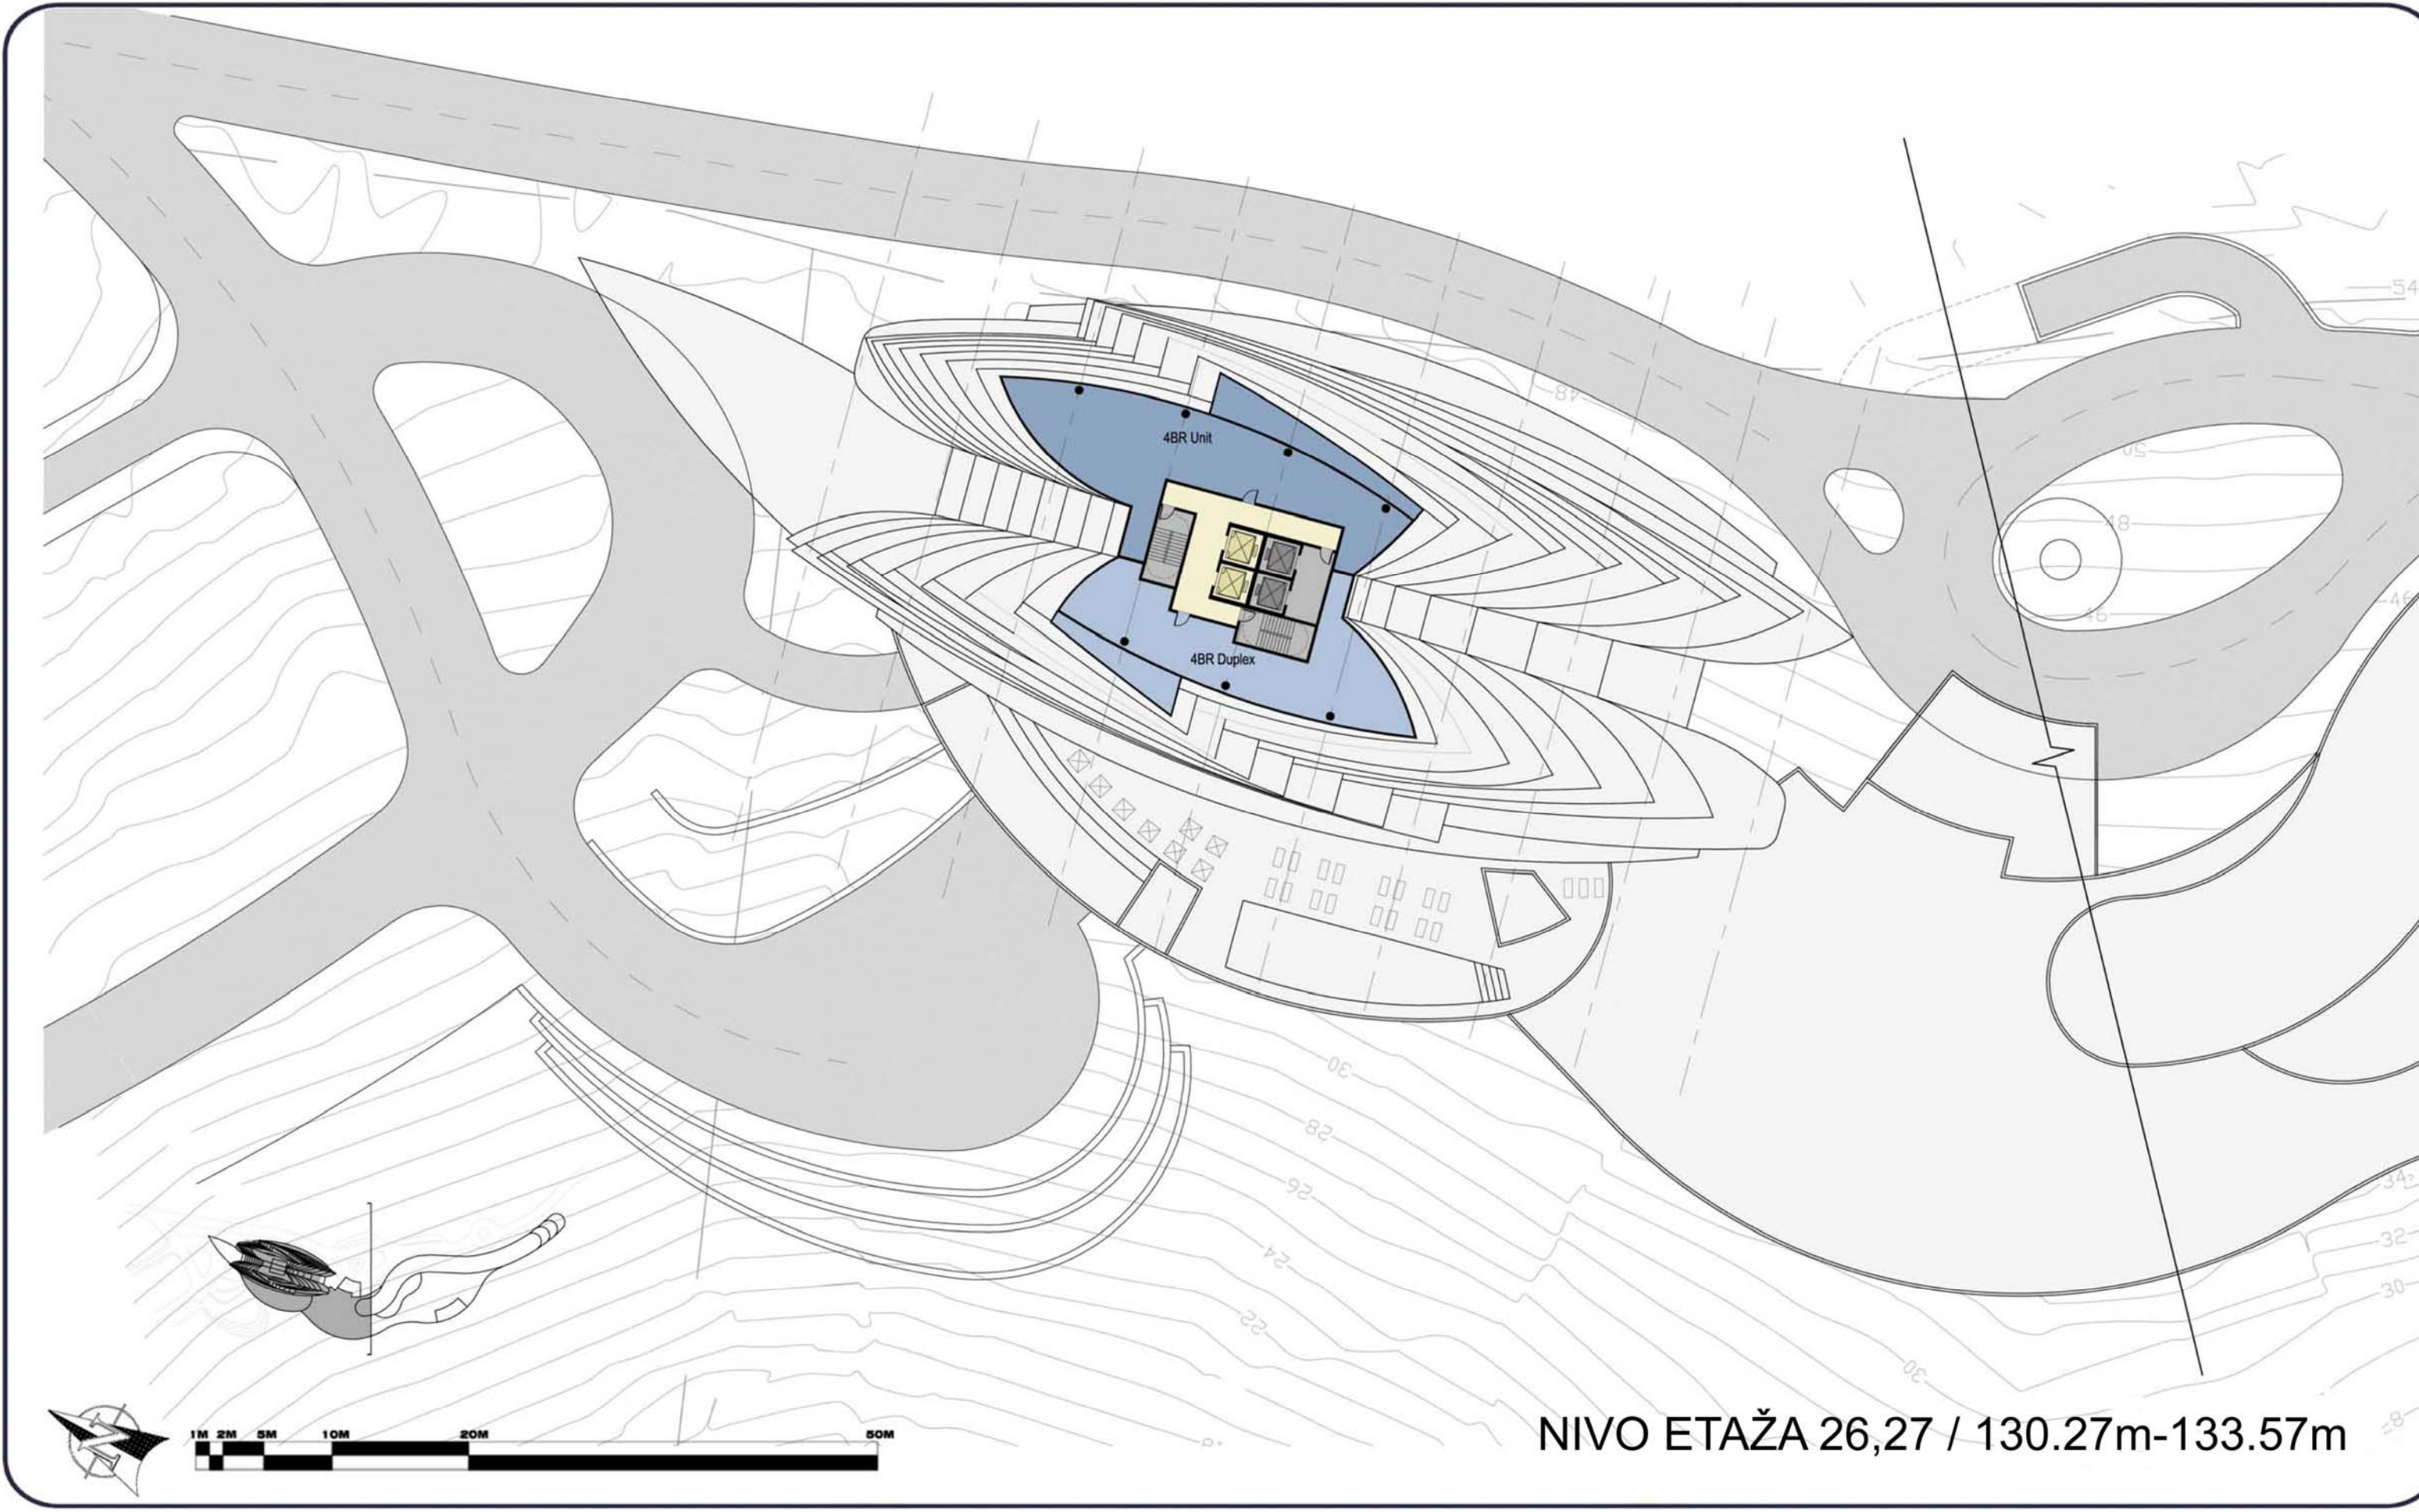

NIVO ETAŽA 14,17 / 90.67m-100.57m

**HOTEL / KULA**

NIVO ETAŽA 18,20 / 103.87m-110.47m

**HOTEL / KULA**

NIVO ETAŽA 21,23 / 113.77m-120.37m

**HOTEL / KULA**

NIVO ETAŽA 24,25 / 123.67m-126.97m

**HOTEL / KULA**

**SITUACIJA/linije presjeka terena**