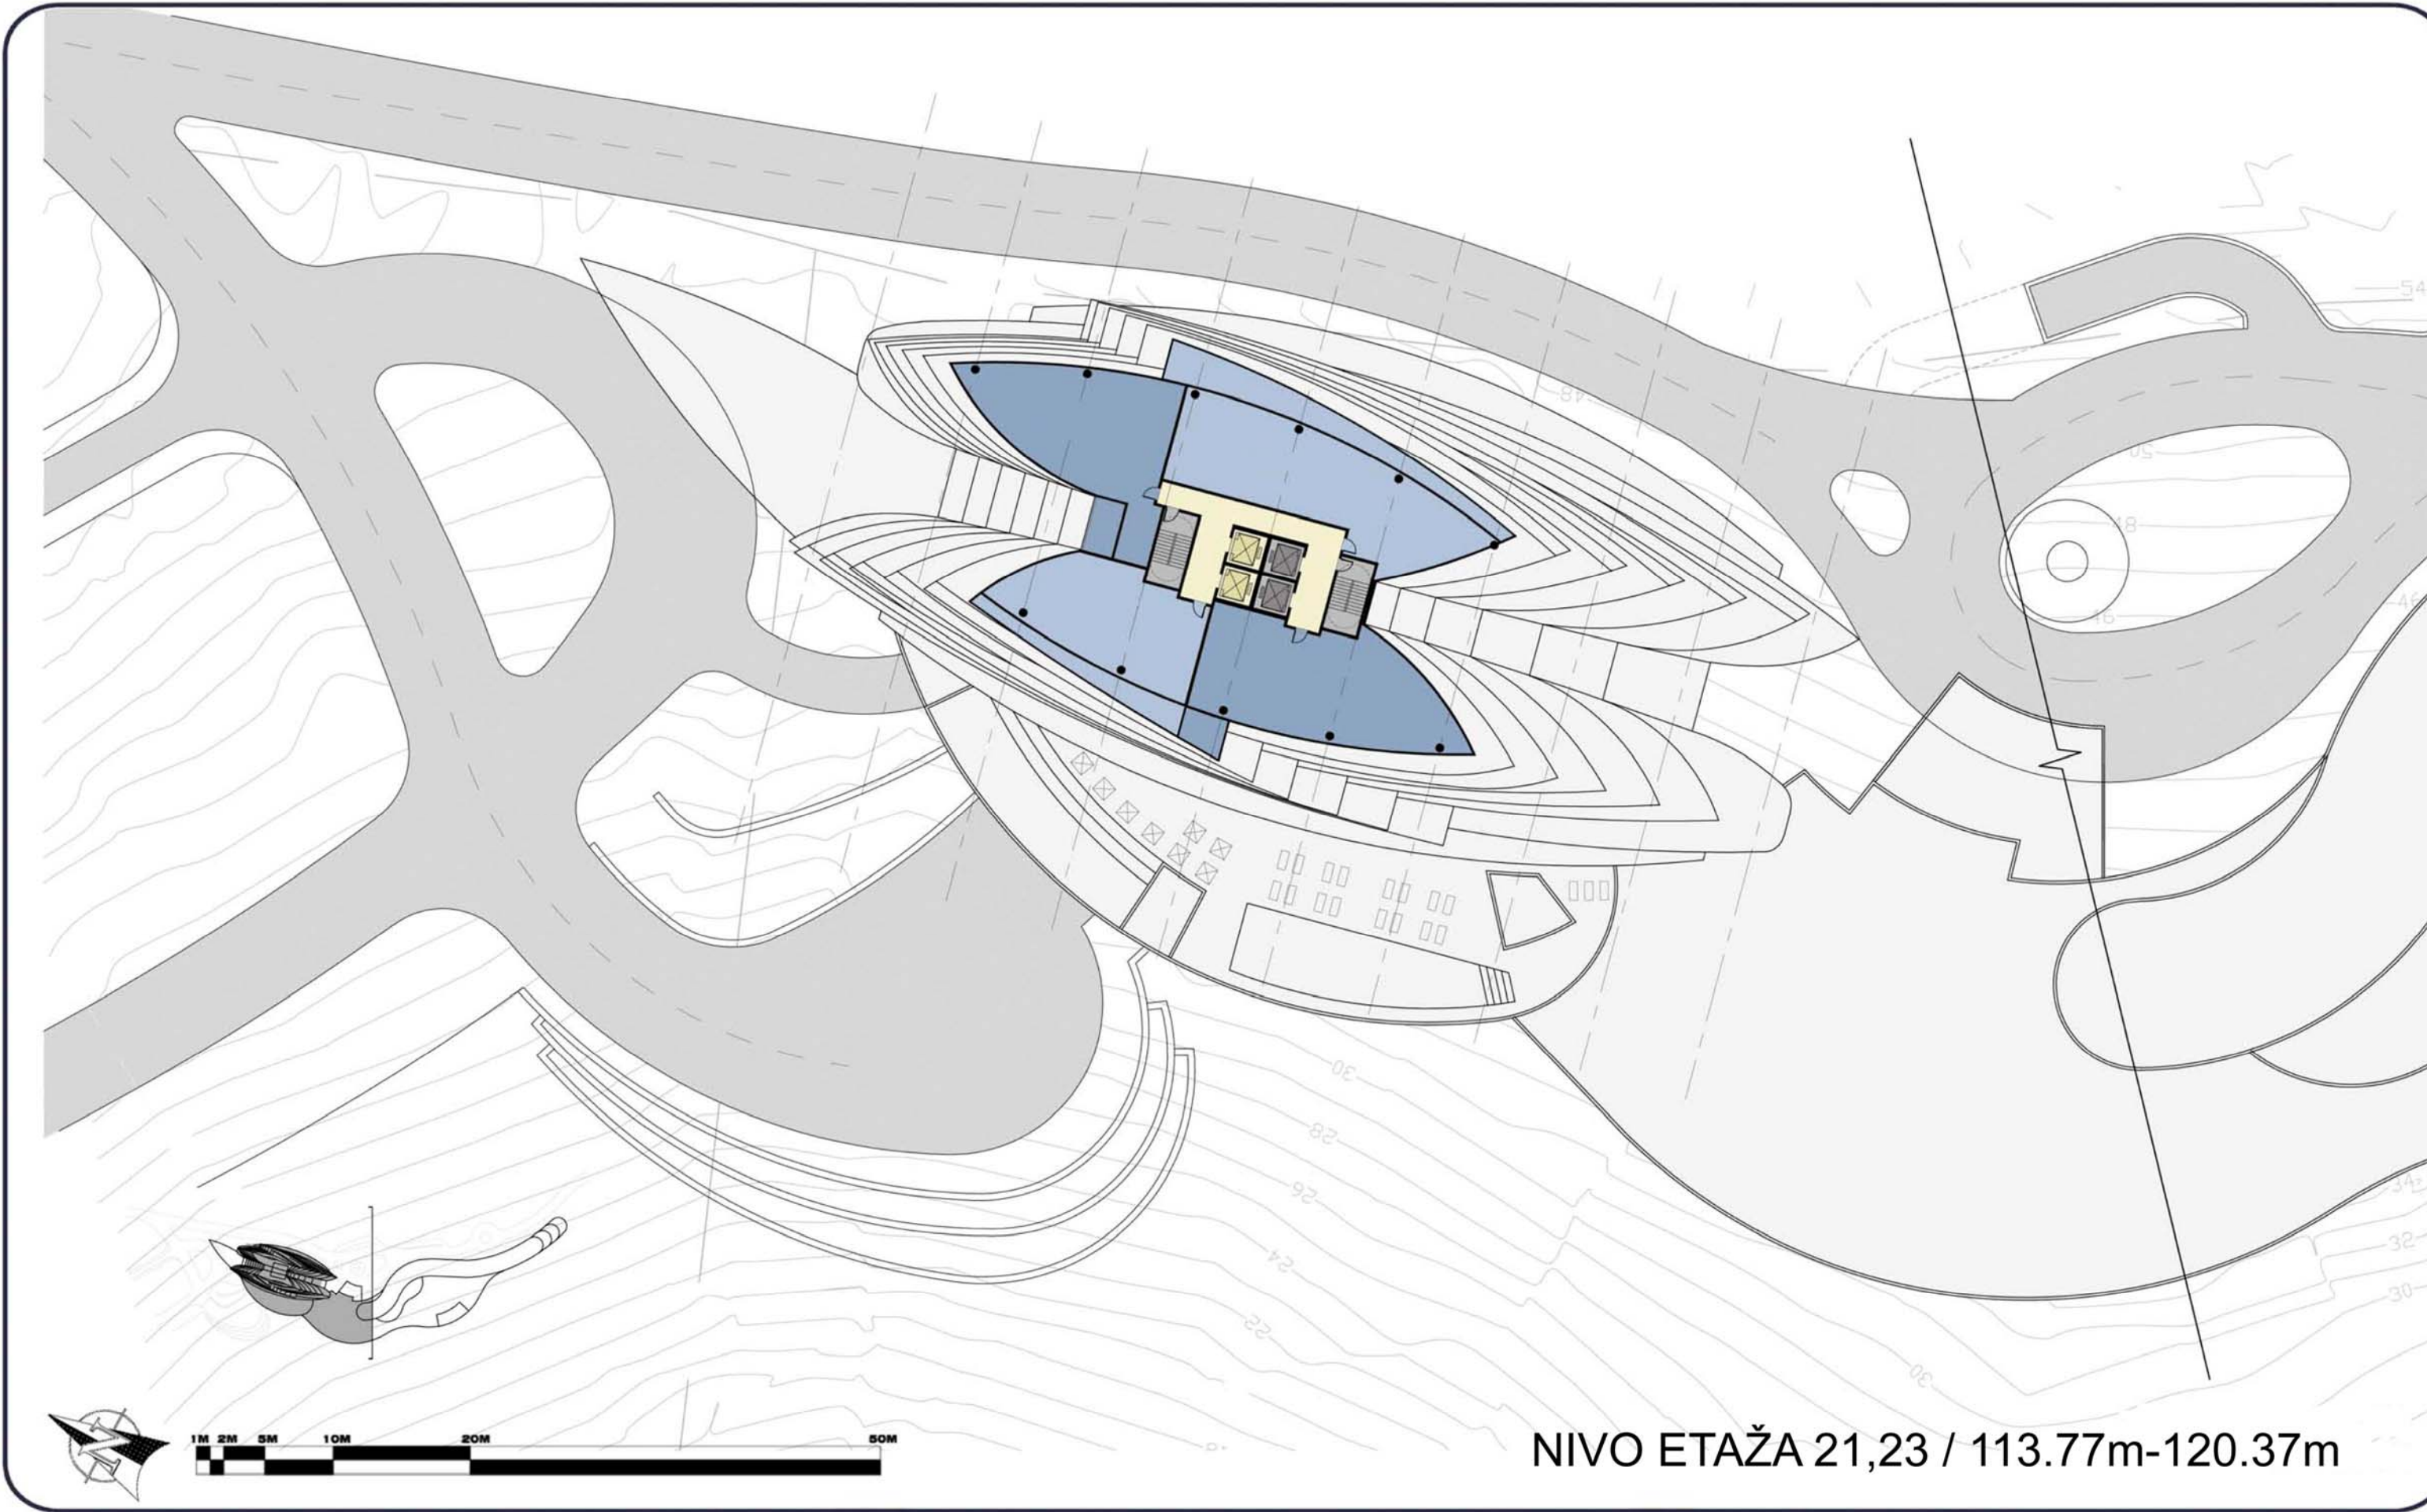

NIVO ETAŽA 14,17 / 90.67m-100.57m

**HOTEL / KULA**

NIVO ETAŽA 18,20 / 103.87m-110.47m

**HOTEL / KULA**

NIVO ETAŽA 21,23 / 113.77m-120.37m

**HOTEL / KULA**

NIVO ETAŽA 24,25 / 123.67m-126.97m

**HOTEL / KULA**

**SITUACIJA/linije presjeka terena**