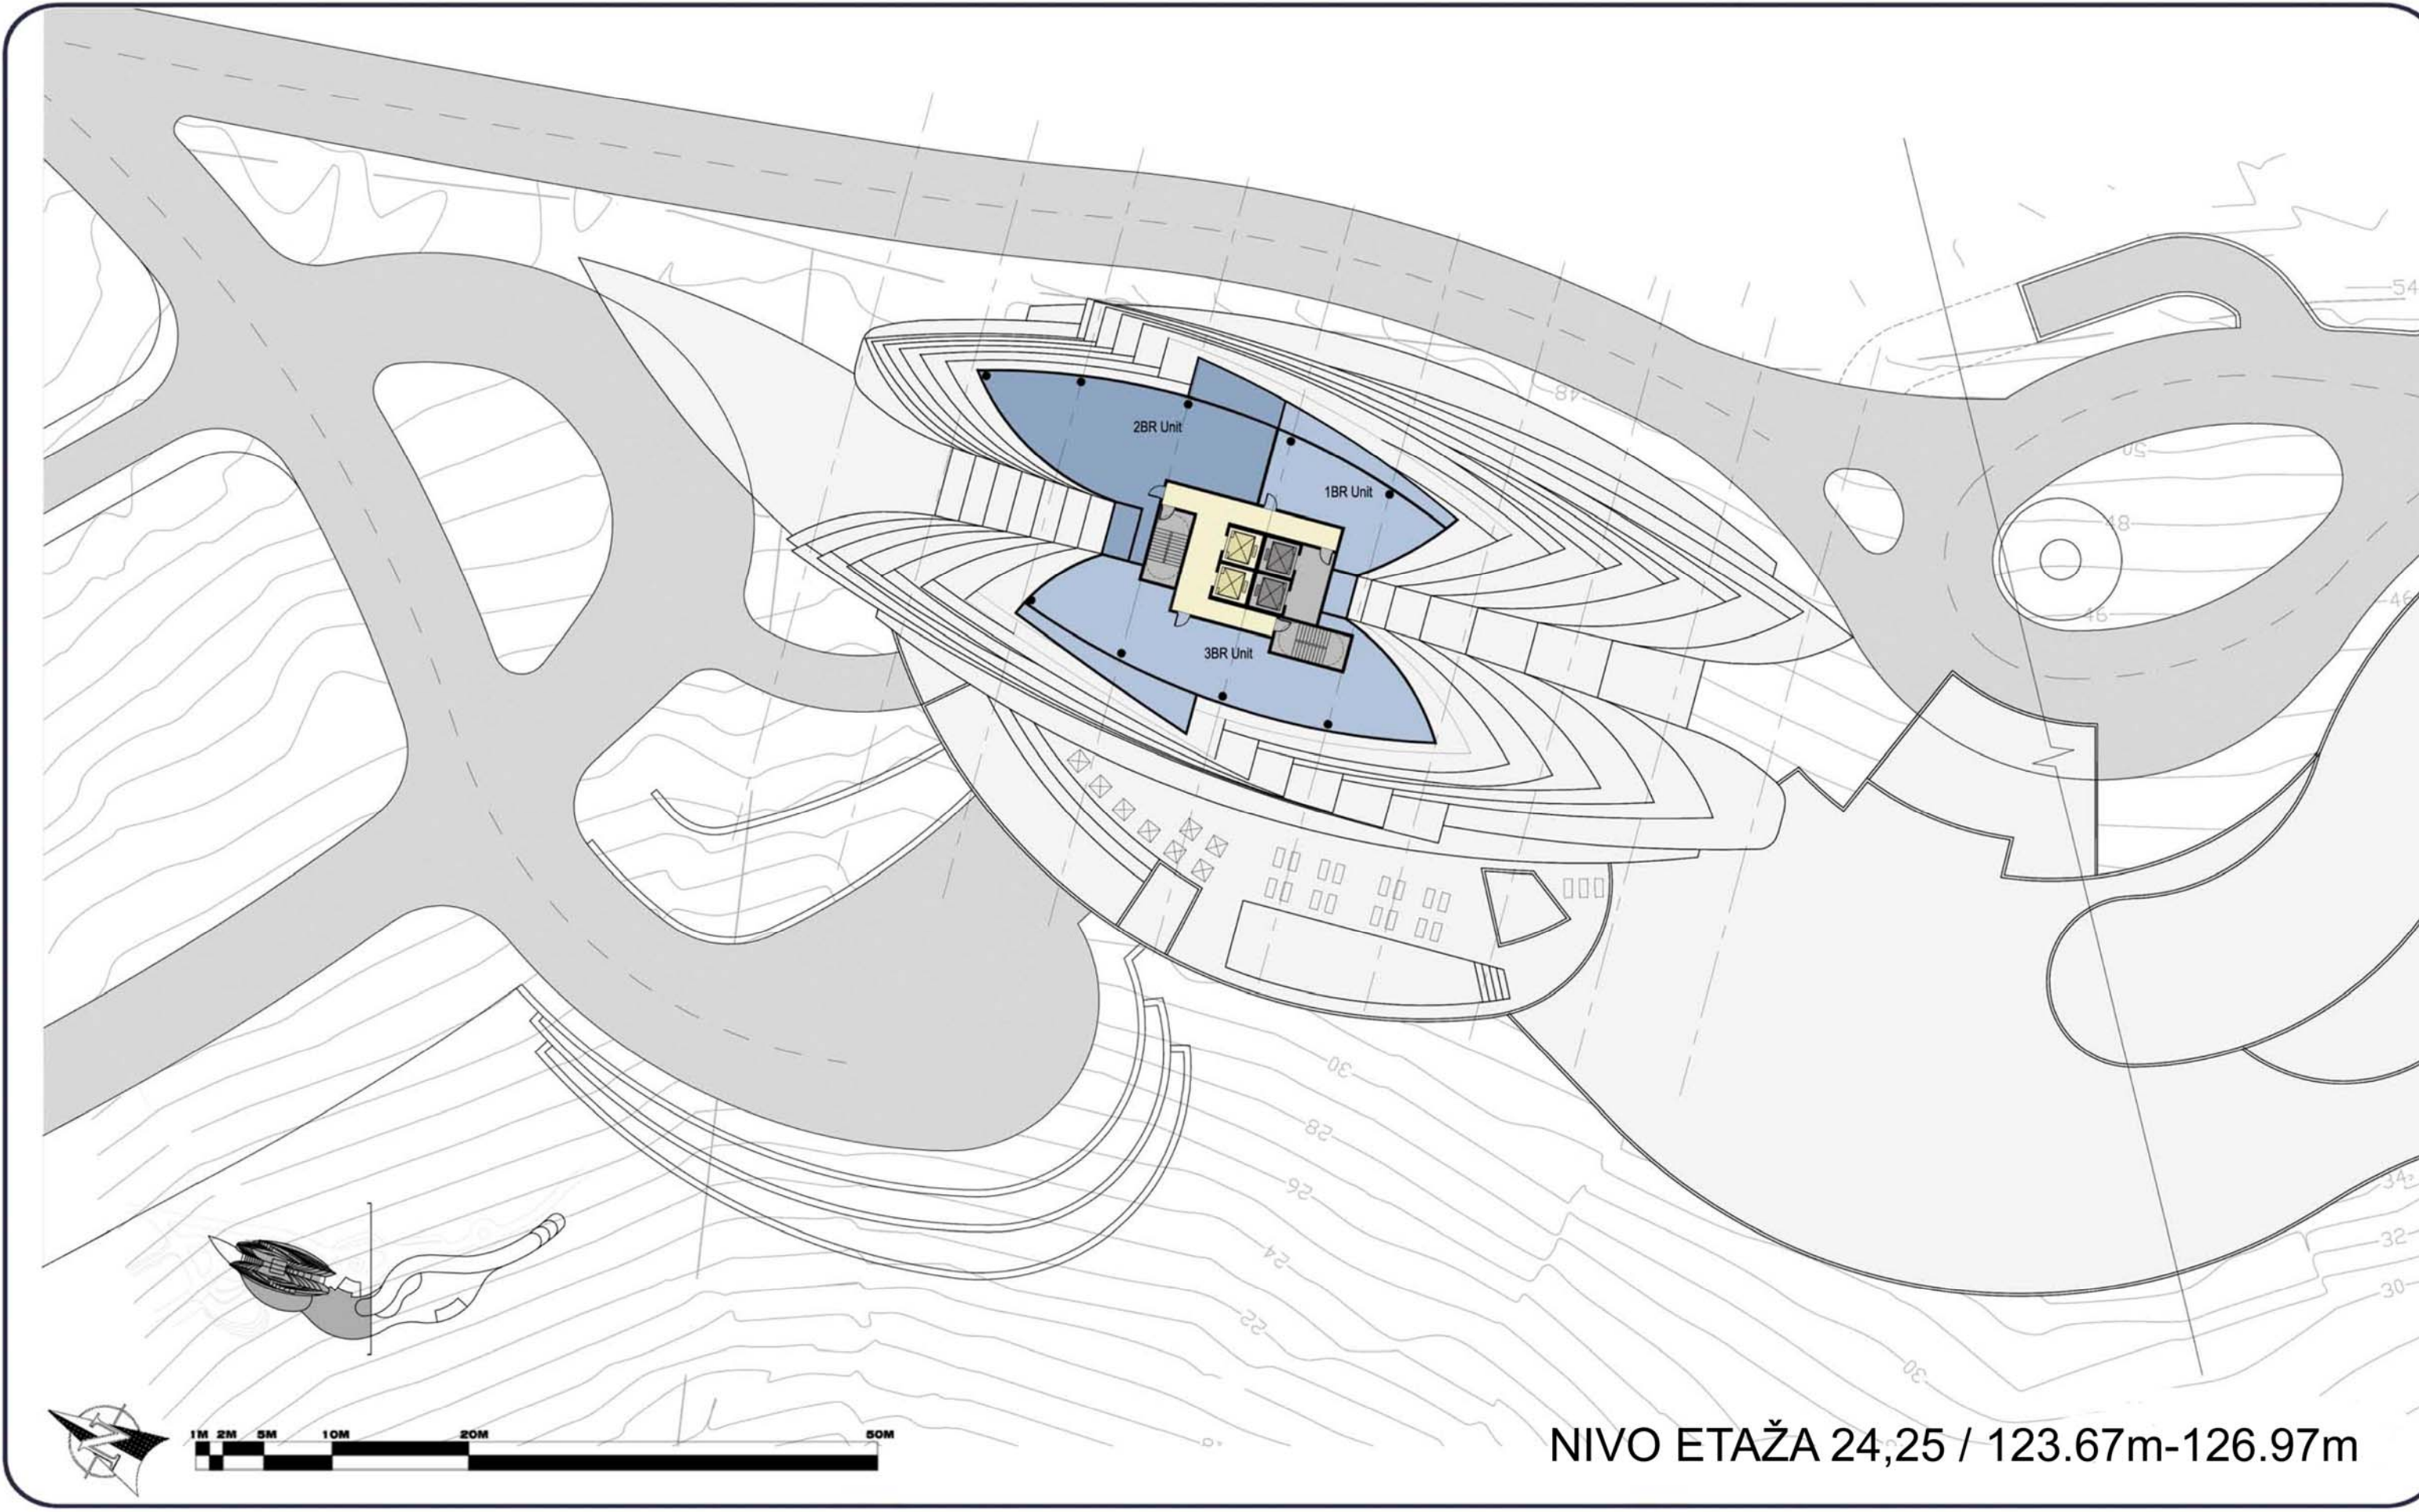

NIVO ETAŽA 14,17 / 90.67m-100.57m

**HOTEL / KULA**

NIVO ETAŽA 18,20 / 103.87m-110.47m

**HOTEL / KULA**

NIVO ETAŽA 21,23 / 113.77m-120.37m

**HOTEL / KULA**

NIVO ETAŽA 24,25 / 123.67m-126.97m

**HOTEL / KULA**

**SITUACIJA/linije presjeka terena**