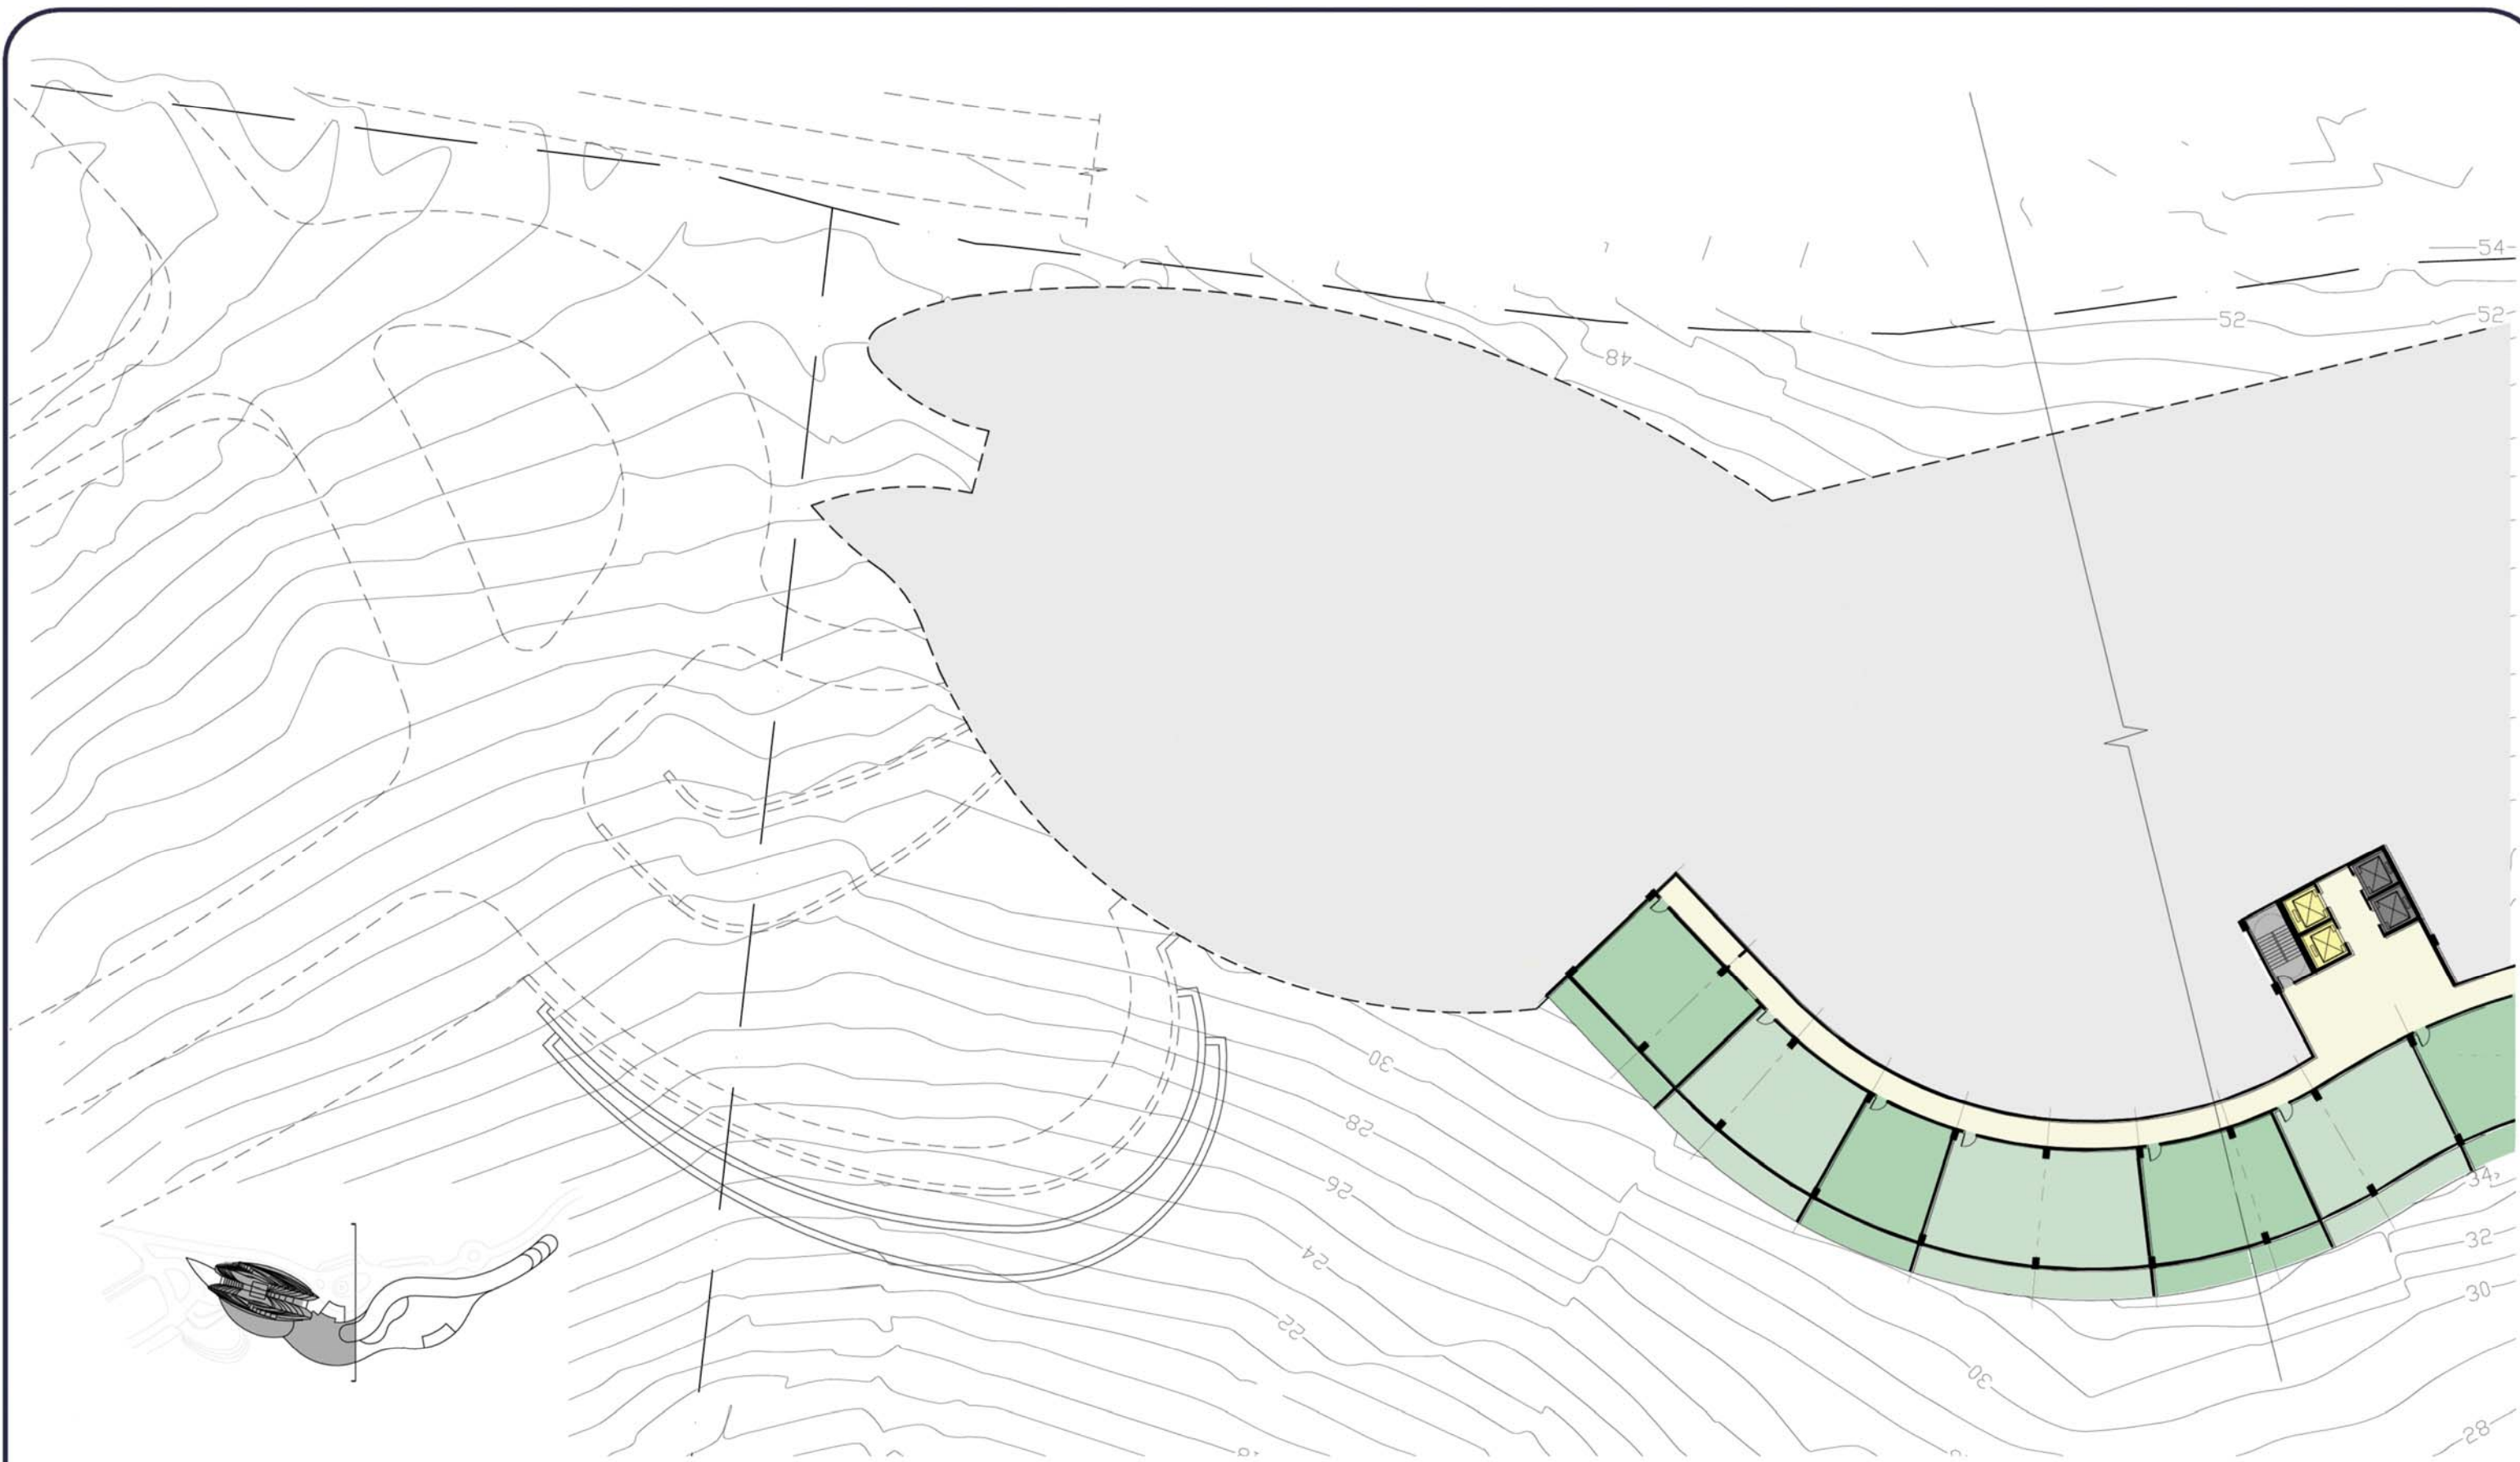

**ZAPADNA FASADA**

**JUGOZAPADNA FASADA**

**JUŽNA FASADA**

**PERSPEKTIVA KOMPLEKSA**

- LEGENDA:
- 1. SITUACIJA
  - 2. JAVNI SADRŽAJI  
(KAFE BAROVI, PRODAVNICE,...)
  - 3. GLAVNA PLAŽA
  - 4. PRILAZ VILAMA/STEPENIŠTE
  - 5. ŠETALIŠTE
  - 6. BAZEN KOMPLEKSA VILA
  - 7. DOK / ČAMCI
  - 8. SPORTSKI KLUB  
(BAZEN, FITNESS,...)
  - 9. MALA PLAŽA
  - 10. JAVNI SADRŽAJI  
(TRŽNI CENTAR, KAFE BAROVI, BAZEN)
  - 11. JAVNI SADRŽAJI  
(PRODAVNICE, RESTORANI, DISKOTEKA)
  - 12. DOK/ JAHTE
  - 13. JAVNI SADRŽAJI  
(KAFE BAROVI, AKVARIJUM)
  - 14. PRILAZ HOTELU
  - 15. BAZEN HOTELA
  - 16. PRILAZ HOTELIMA
  - 17. BAZEN HOTELA
  - 18. ZONA PRIV. KARAKTERA  
(SPA, ODMOR)
  - 19. ZELENE POVRŠINE/SPORTSKE AKT

# SITUACIJA

**SITUACIJA HOTELA/ KULE**

NIVO DONJE ETAŽE 5/30.0m

**HOTEL/ KULA**

NIVO DONJE ETAŽE 4/ 33.3m

**HOTEL/ KULA**

NIVO DONJE ETAŽE 2/ 40.0m

**HOTEL / KULA**

**SITUACIJA/linije presjeka terena**