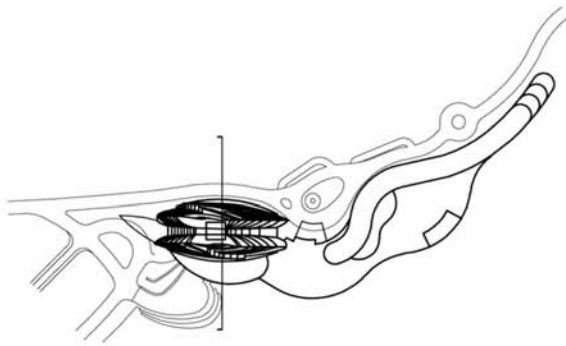

PENTHOUSE
APARTMANI

APARTMANI

PRESJEK KULE

HOTEL / KULA