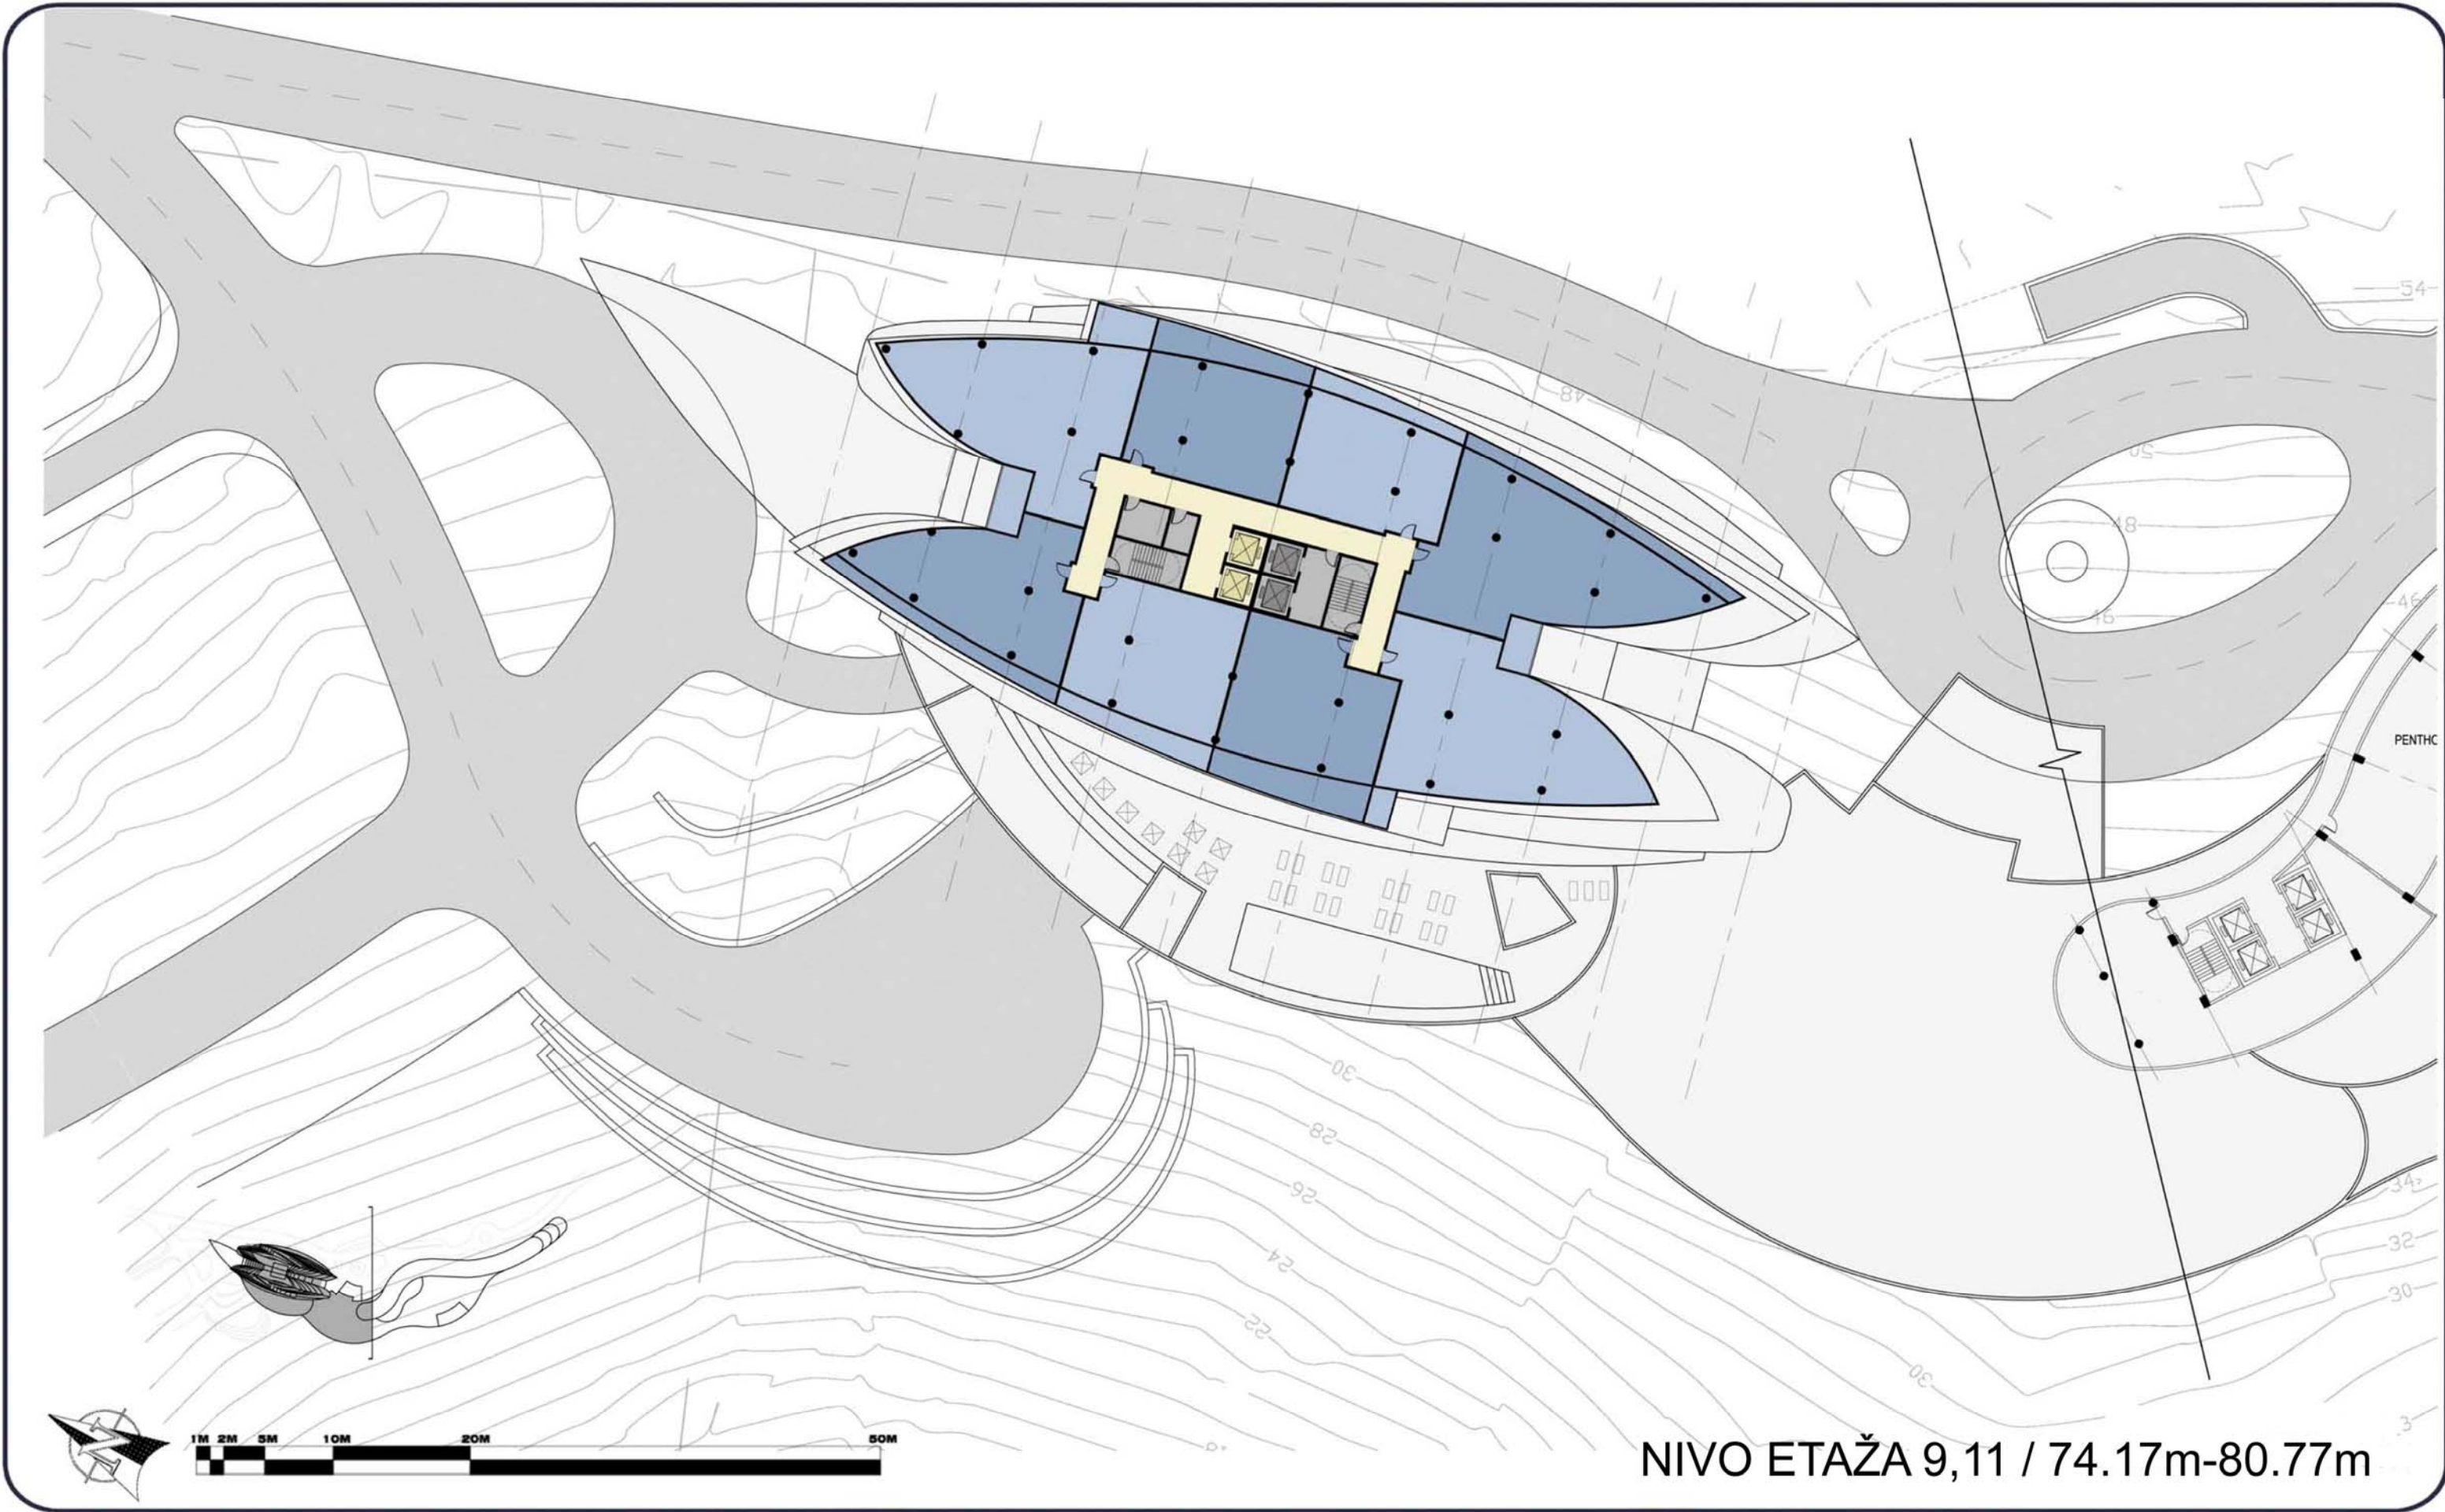

NIVO ETAŽA 4,5 / 57.67-60.97m

**HOTEL / KULA**

NIVO ETAŽA 6,8 / 64.27m-70.87m

**HOTEL / KULA**

NIVO ETAŽA 9,11 / 74.17m-80.77m

**HOTEL / KULA**

NIVO ETAŽA 12,13 / 84.07m-87.37m

**HOTEL / KULA**

NIVO ETAŽA 14,17 / 90.67m-100.57m

**HOTEL / KULA**

NIVO ETAŽA 18,20 / 103.87m-110.47m

**HOTEL / KULA**

NIVO ETAŽA 21,23 / 113.77m-120.37m

**HOTEL / KULA**

NIVO ETAŽA 24,25 / 123.67m-126.97m

**HOTEL / KULA**

**SITUACIJA/linije presjeka terena**