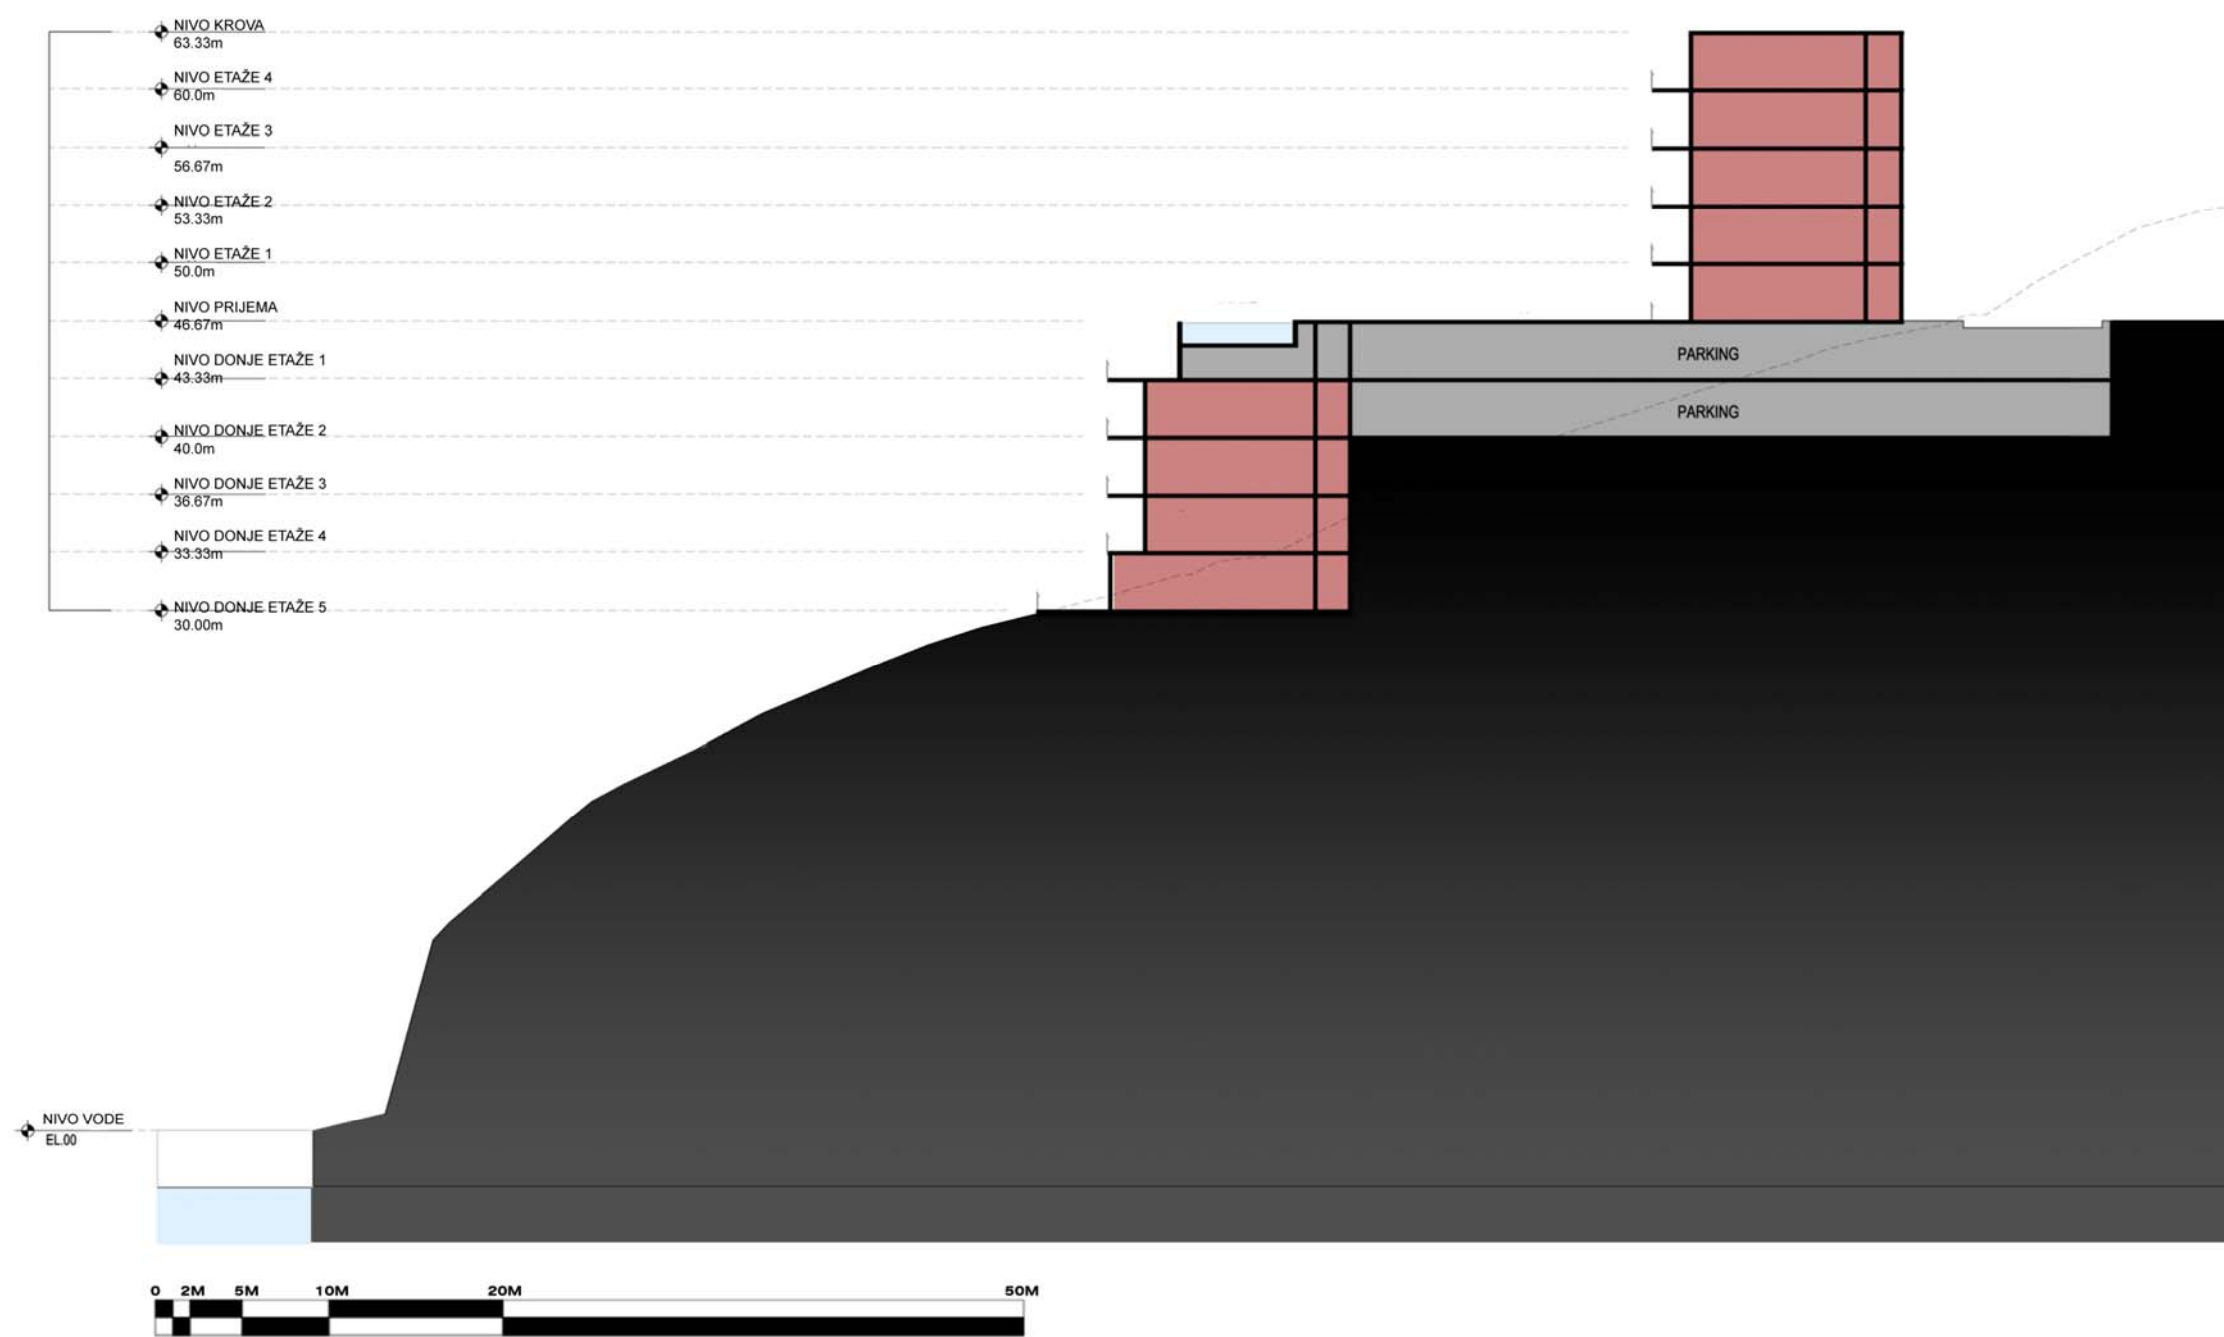

**HOTEL**

NIVO ETAŽE 4/ 60.0m

**HOTEL**

- ◆ NIVO KROVA  
63.33m
- ◆ NIVO ETAŽE 4  
60.0m
- ◆ NIVO ETAŽE 3  
56.67m
- ◆ NIVO ETAŽE 2  
53.33m
- ◆ NIVO ETAŽE 1  
50.0m
- ◆ NIVO PRIJEMA  
46.67m
- ◆ NIVO DONJE ETAŽE 1  
43.33m
- ◆ NIVO DONJE ETAŽE 2  
40.0m
- ◆ NIVO DONJE ETAŽE 3  
36.67m
- ◆ NIVO DONJE ETAŽE 4  
33.33m
- ◆ NIVO DONJE ETAŽE 5  
30.00m

◆ NIVO VODE  
EL.00

PRESJEK HOTELA

**HOTEL**

PRESJEK HOTELA

**HOTEL**

**A** PRESJEK KROZ NATKRIVENI PROLAZ  
R/ 1:200

**○** PRESJEK KROZ NATKRIVENI PROLAZ  
R/ 1:200

**LEGEND:**

**SITUACIJA/linije presjeka terena**