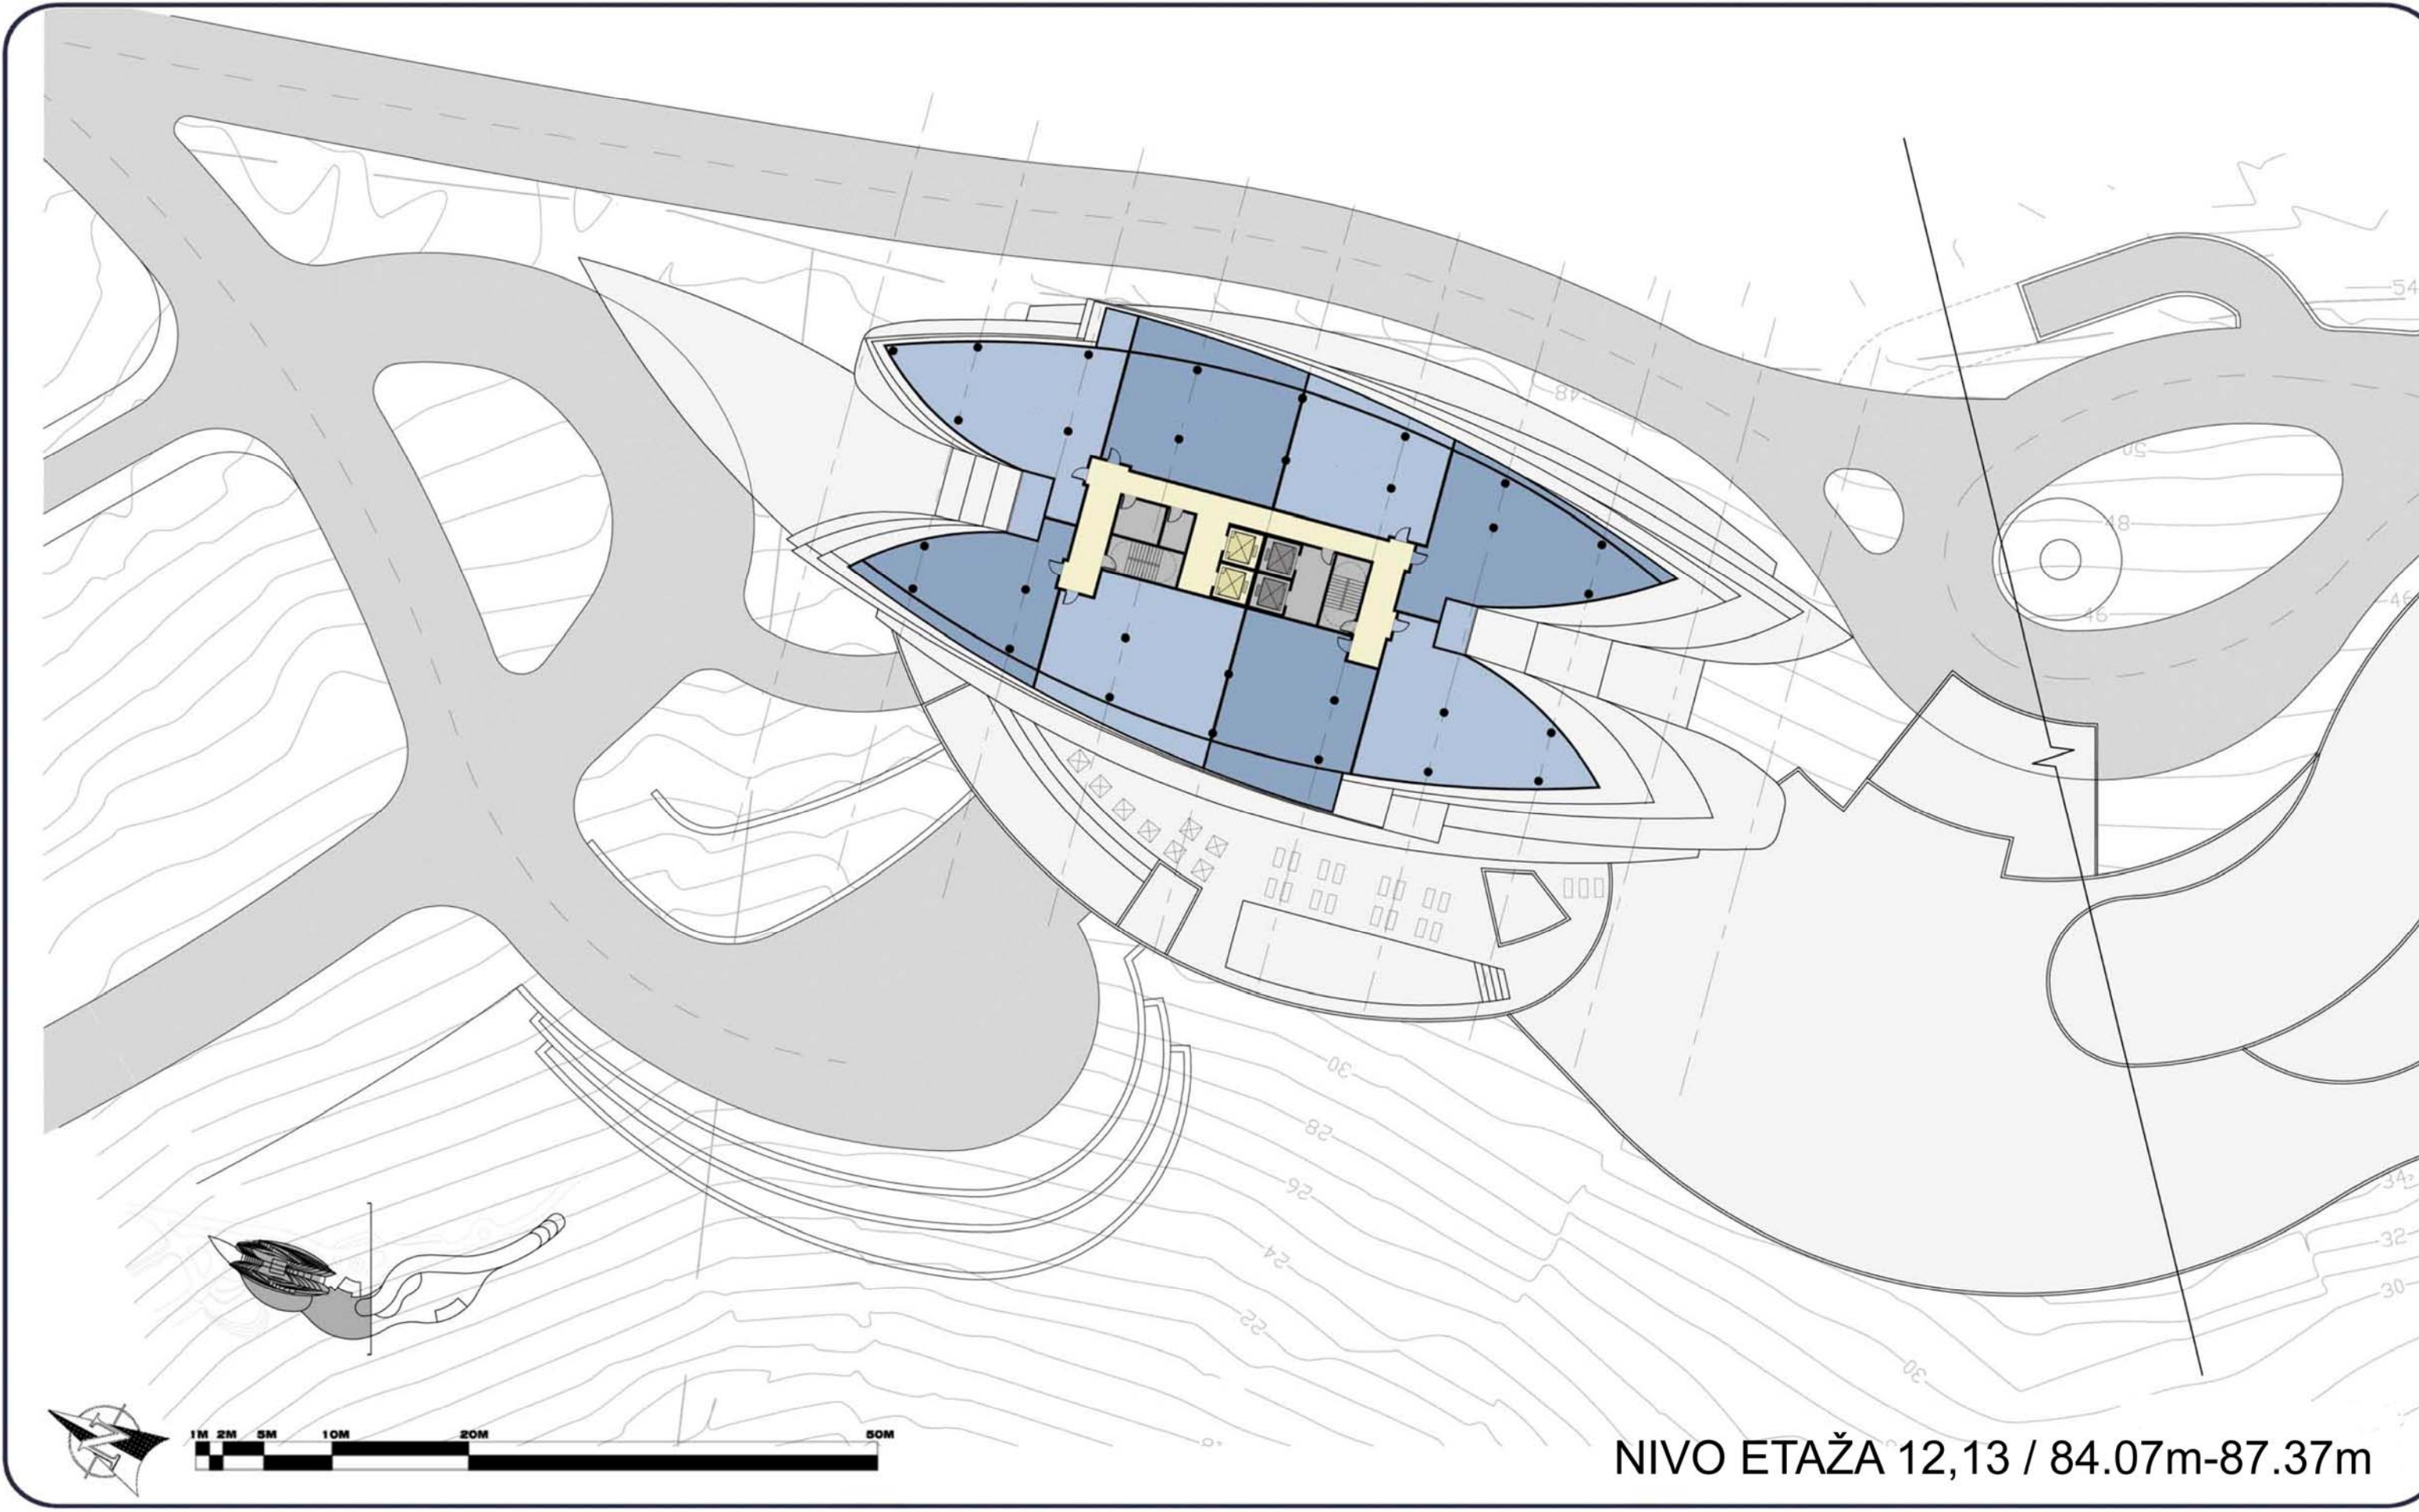

NIVO ETAŽA 4,5 / 57.67-60.97m

**HOTEL / KULA**

NIVO ETAŽA 6,8 / 64.27m-70.87m

**HOTEL / KULA**

NIVO ETAŽA 9,11 / 74.17m-80.77m

**HOTEL / KULA**

NIVO ETAŽA 12,13 / 84.07m-87.37m

**HOTEL / KULA**

**SITUACIJA/linije presjeka terena**