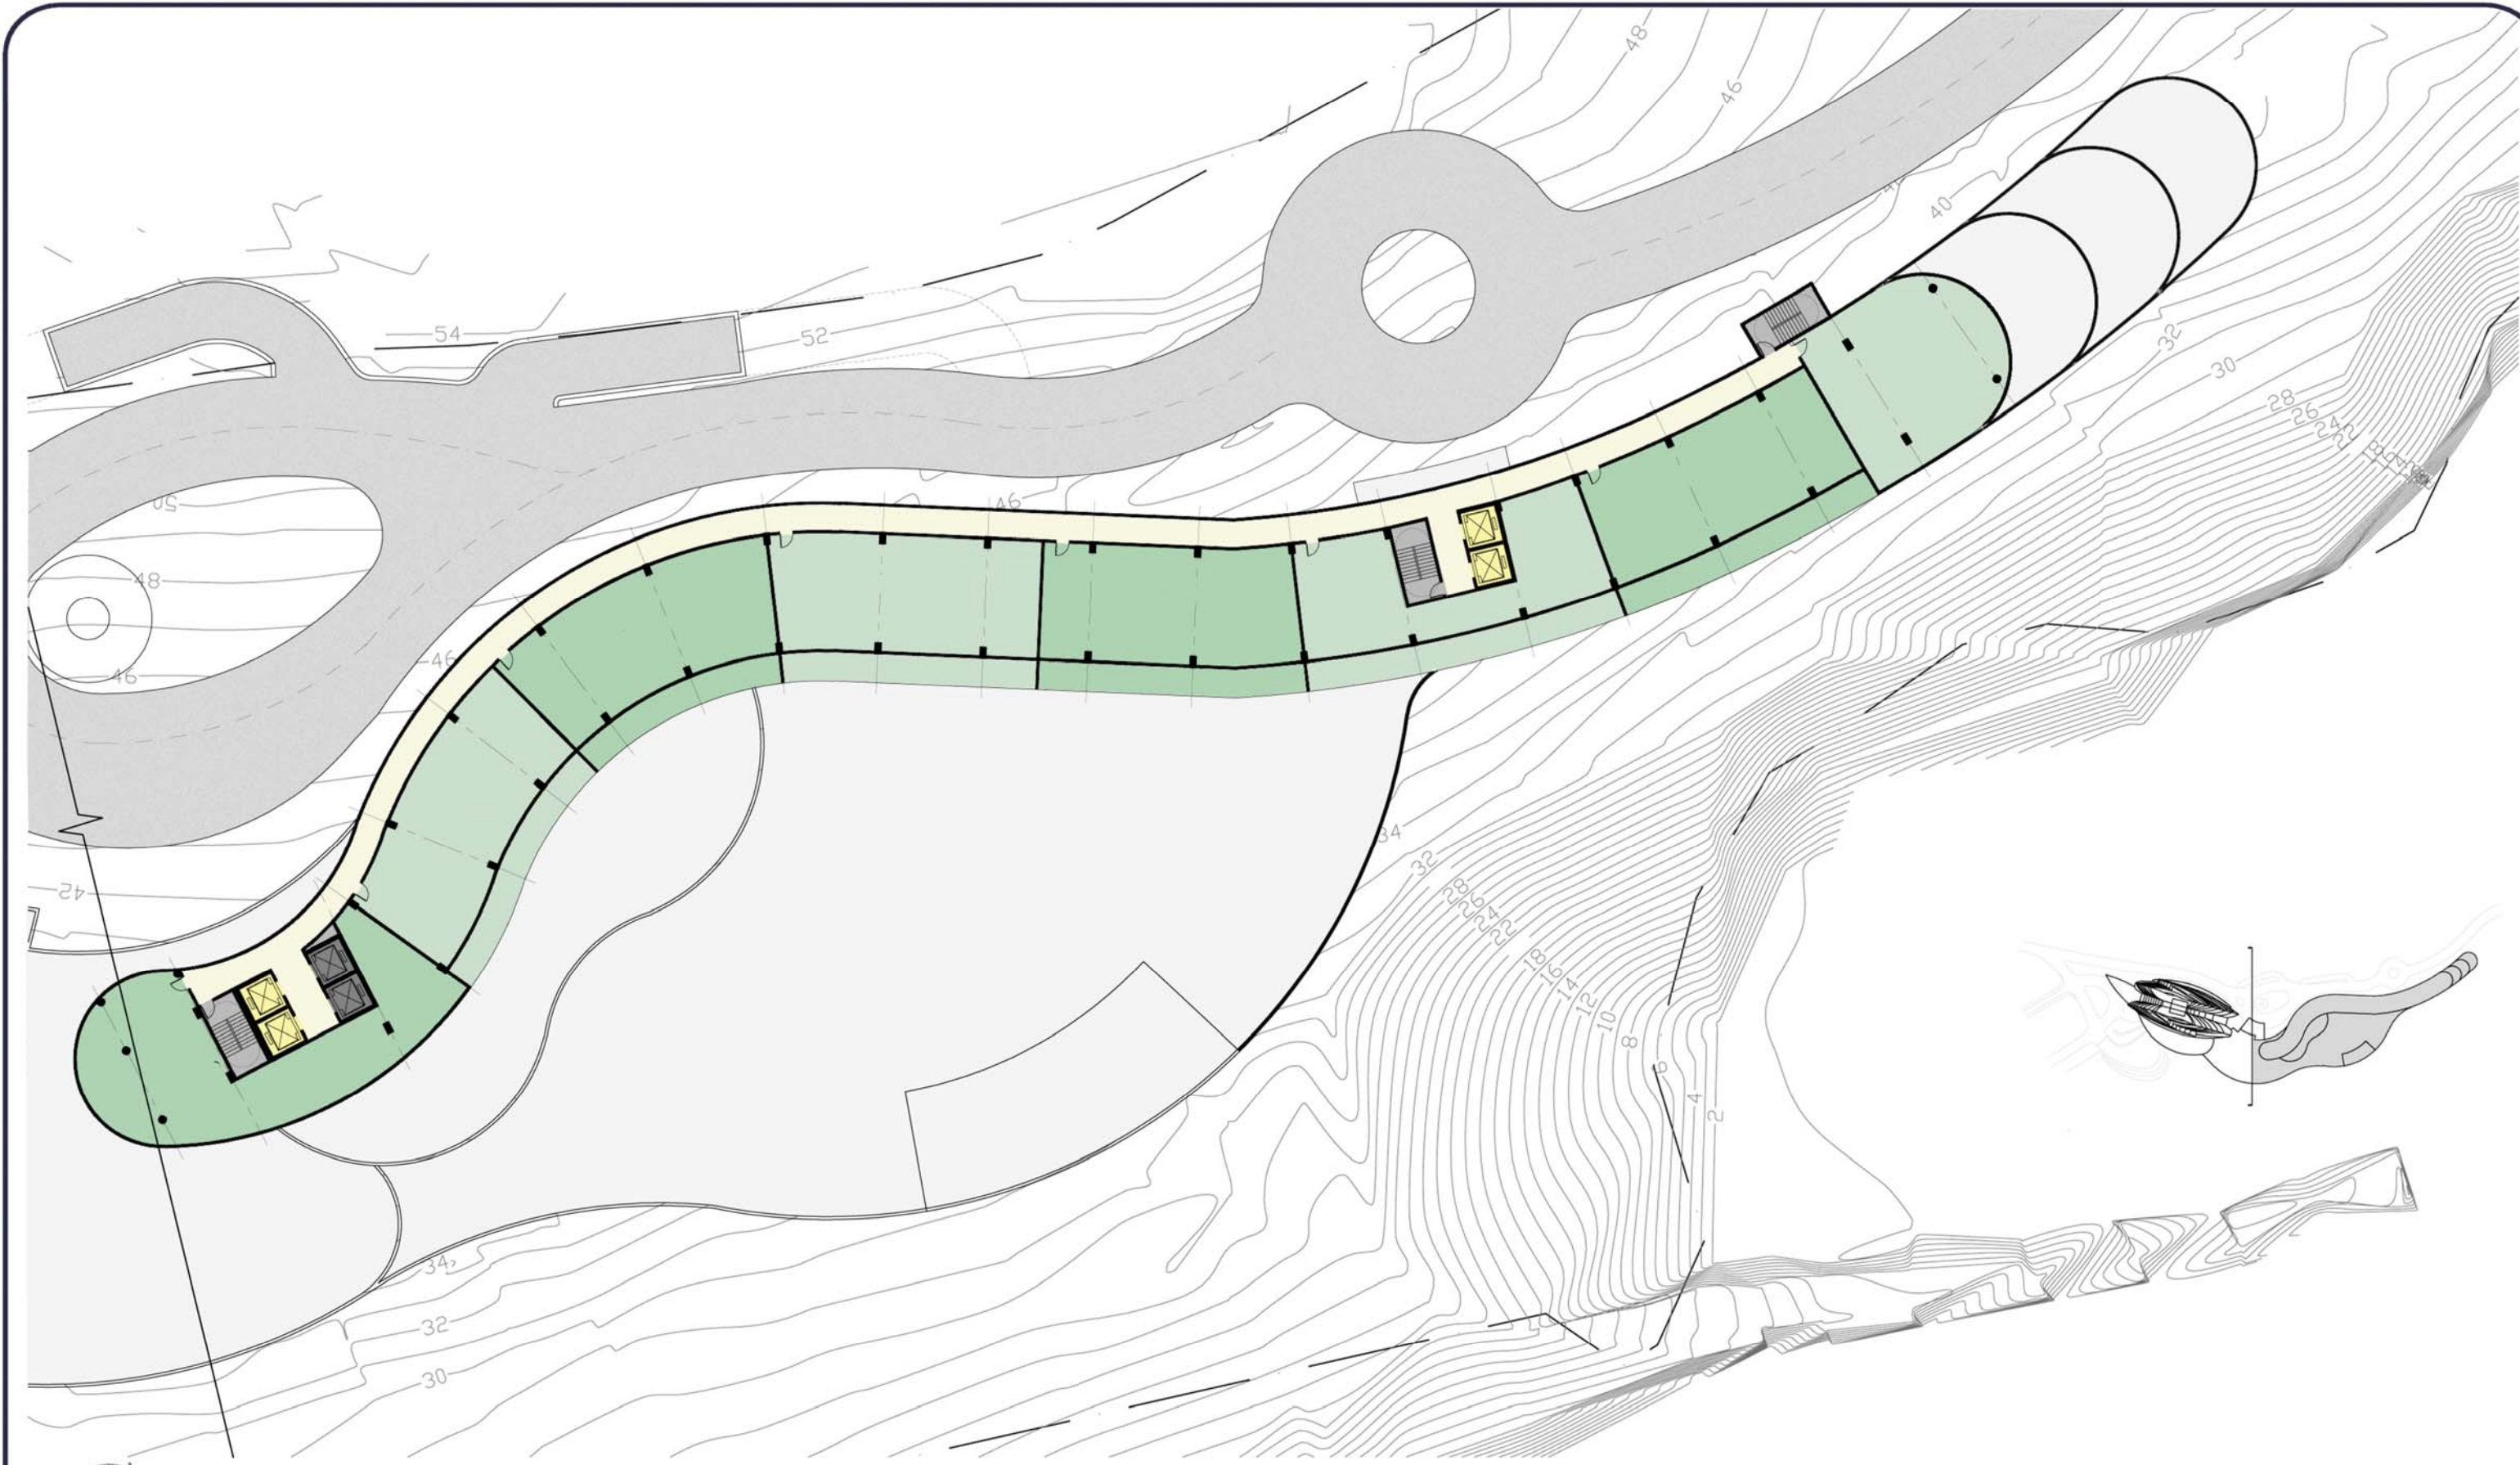

**HOTEL**

NIVO ETAŽE PRIJEMA/ 46.60m

**HOTEL**

NIVO ETAŽE 1/ 50.0m

**HOTEL**

NIVO ETAŽE 2/ 53.3m

**HOTEL**

NIVO ETAŽE 3/ 56.6m

**HOTEL**

NIVO ETAŽE 4/ 60.0m

**HOTEL**

- ◆ NIVO KROVA  
63.33m
- ◆ NIVO ETAŽE 4  
60.0m
- ◆ NIVO ETAŽE 3  
56.67m
- ◆ NIVO ETAŽE 2  
53.33m
- ◆ NIVO ETAŽE 1  
50.0m
- ◆ NIVO PRIJEMA  
46.67m
- ◆ NIVO DONJE ETAŽE 1  
43.33m
- ◆ NIVO DONJE ETAŽE 2  
40.0m
- ◆ NIVO DONJE ETAŽE 3  
36.67m
- ◆ NIVO DONJE ETAŽE 4  
33.33m
- ◆ NIVO DONJE ETAŽE 5  
30.00m

**SITUACIJA/linije presjeka terena**