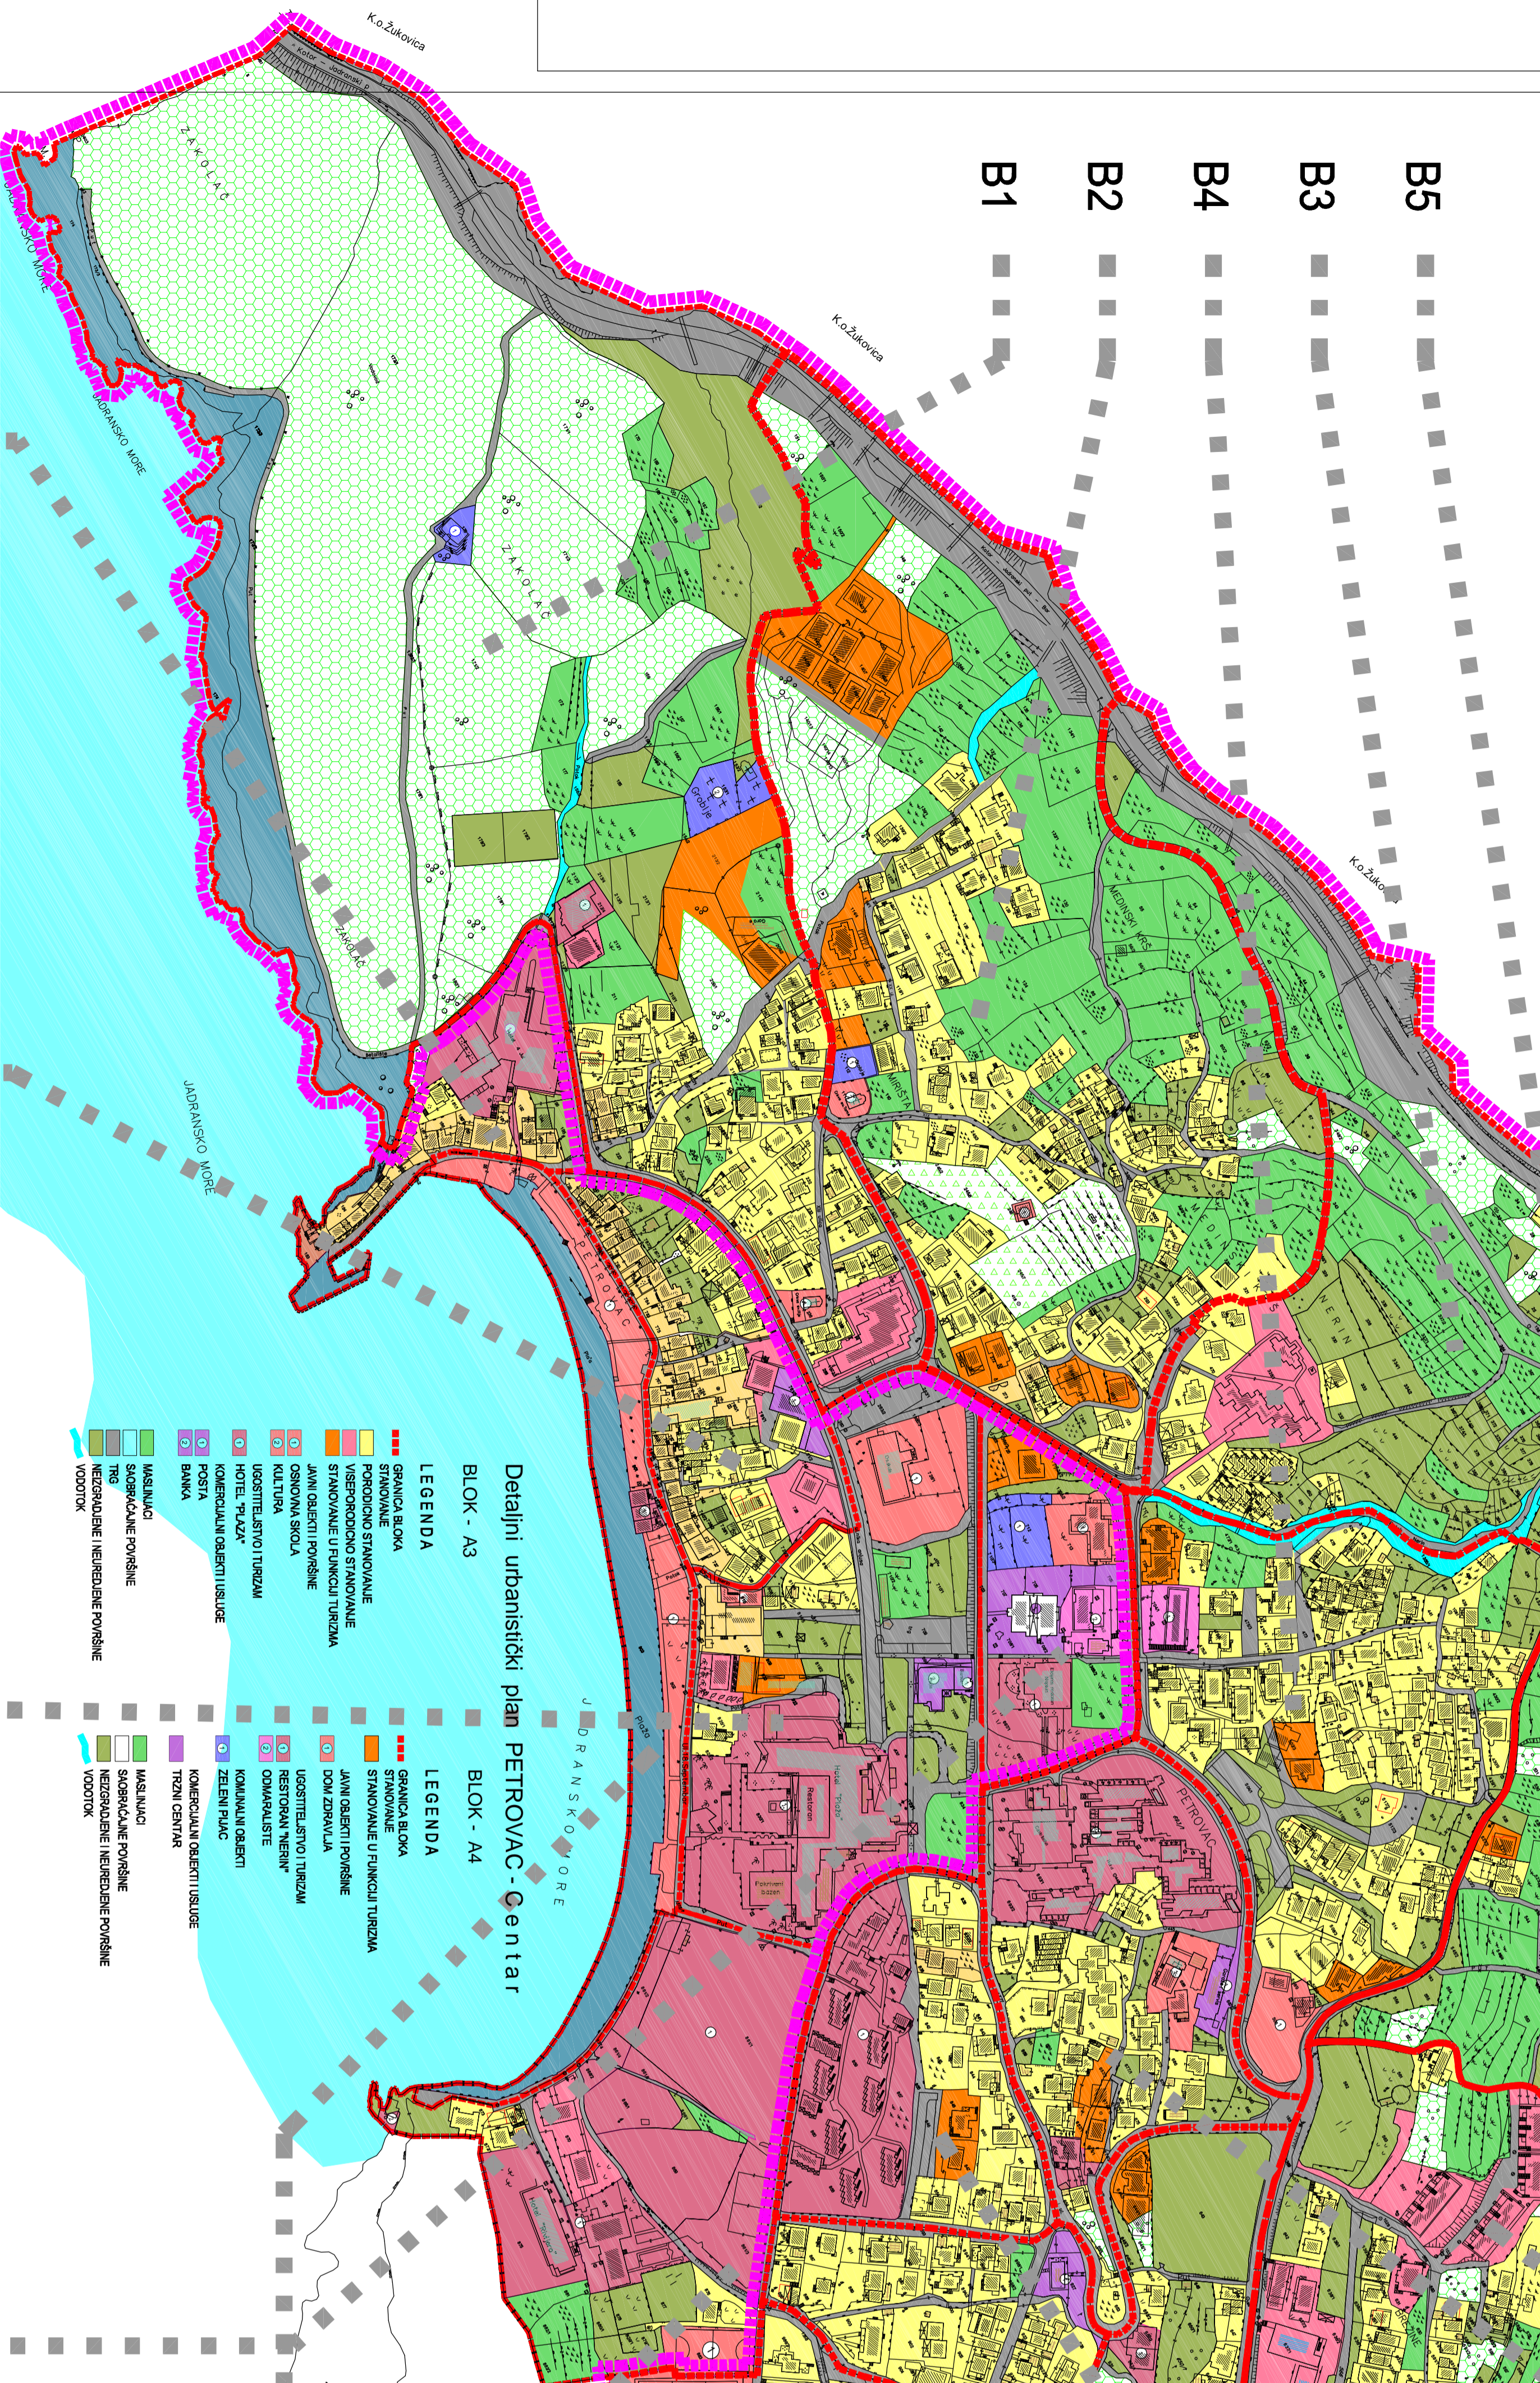

BLOK - B1

BLOK - B2

BLOK - B3

BLOK - B4

BLOK - B5

BLOK - B12

Detaljni urbanistički plan PETROVAC-Sira zona

BLOK - B7

BLOK - B8

BLOK - B9

BLOK - B10

BLOK - B11

BLOK - B12

Detaljni urbanistički plan PETROVAC-Centar

GRANICA BLDINOOG URBANISTIKOG PLANA
GRANICA BLOKA
OZNAKA BLOKA

BLOK - A1

BLOK - A2

BLOK - A3

BLOK - A4

BLOK - A5

BLOK - A6