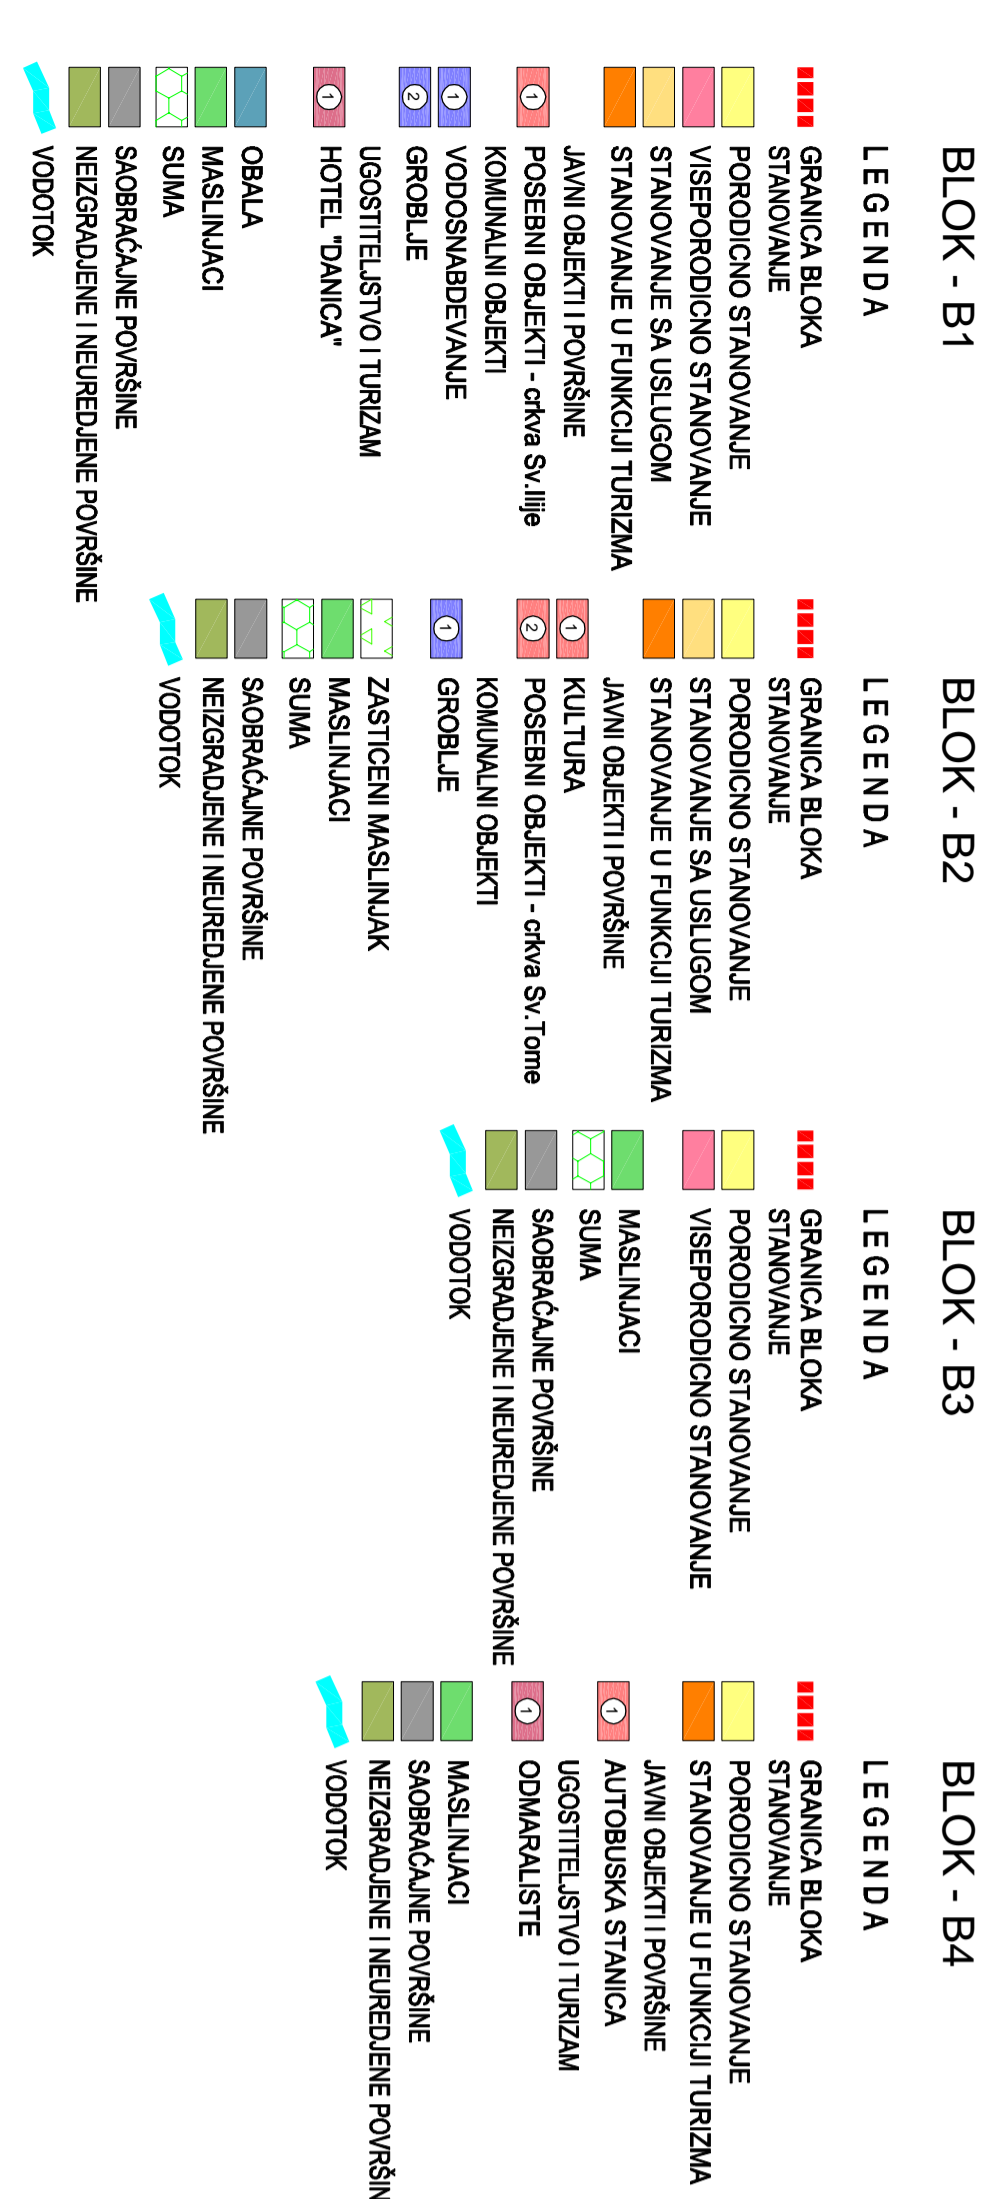

BLOK - B1

BLOK - B2

BLOK - B3

BLOK - B4

BLOK - B5

BLOK - B12

Detaljni urbanistički plan PETROVAC-Sira zona

BLOK - B7

BLOK - B8

BLOK - B9

BLOK - B10

BLOK - B11

BLOK - B12

Detaljni urbanistički plan PETROVAC-Centar

GRANICA BLDINOOG URBANISTIKOG PLANA
GRANICA BLOKA
OZNAKA BLOKA

BLOK - A1

BLOK - A2

BLOK - A3

BLOK - A4

BLOK - A5

BLOK - A6