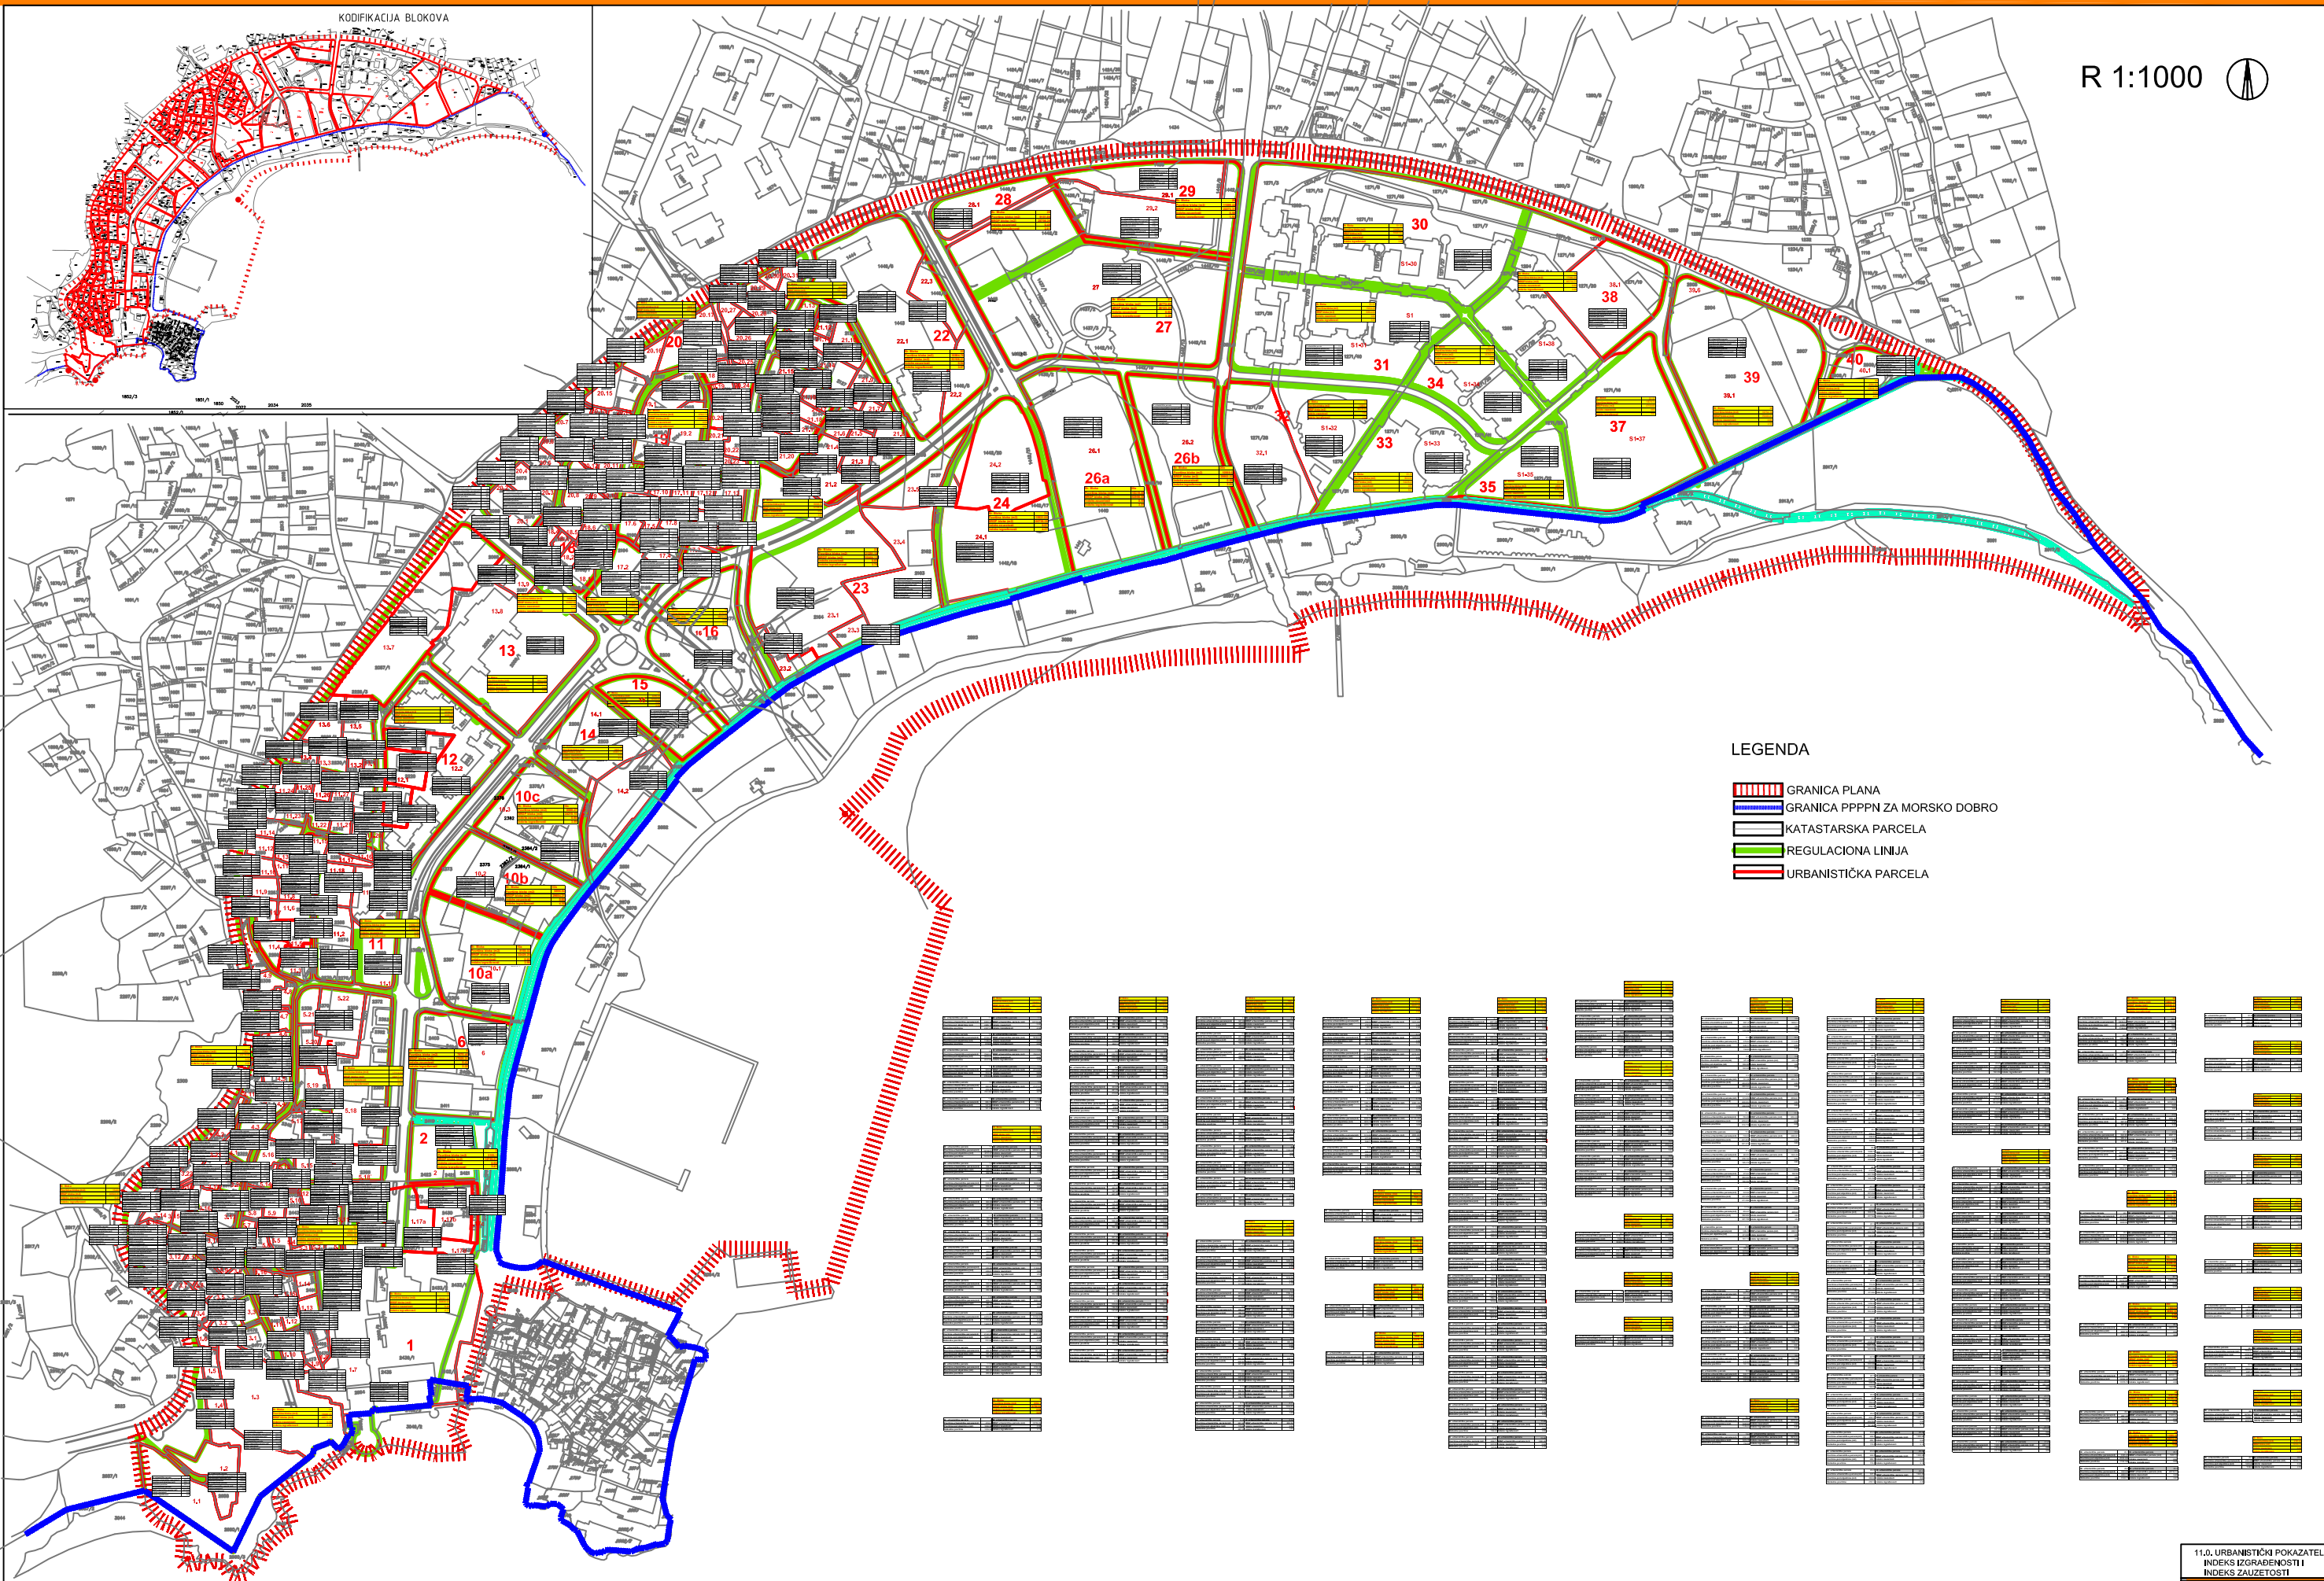

# URBANISTIČKI POKAZATELJI - INDEKS IZGRAĐENOSTI I INDEKS ZAUZETOSTI

BUDVA - centar

R 1:1000

KODIFIKACIJA BLOKOVA

## LEGENDA

- GRANICA PLANA
- GRANICA PPPN ZA MORSKO DOBRO
- KATAstarska PARCELA
- REGULACIONA LINIJA
- URBANISTIČKA PARCELA

DETALJNI URBANISTIČKI PLAN