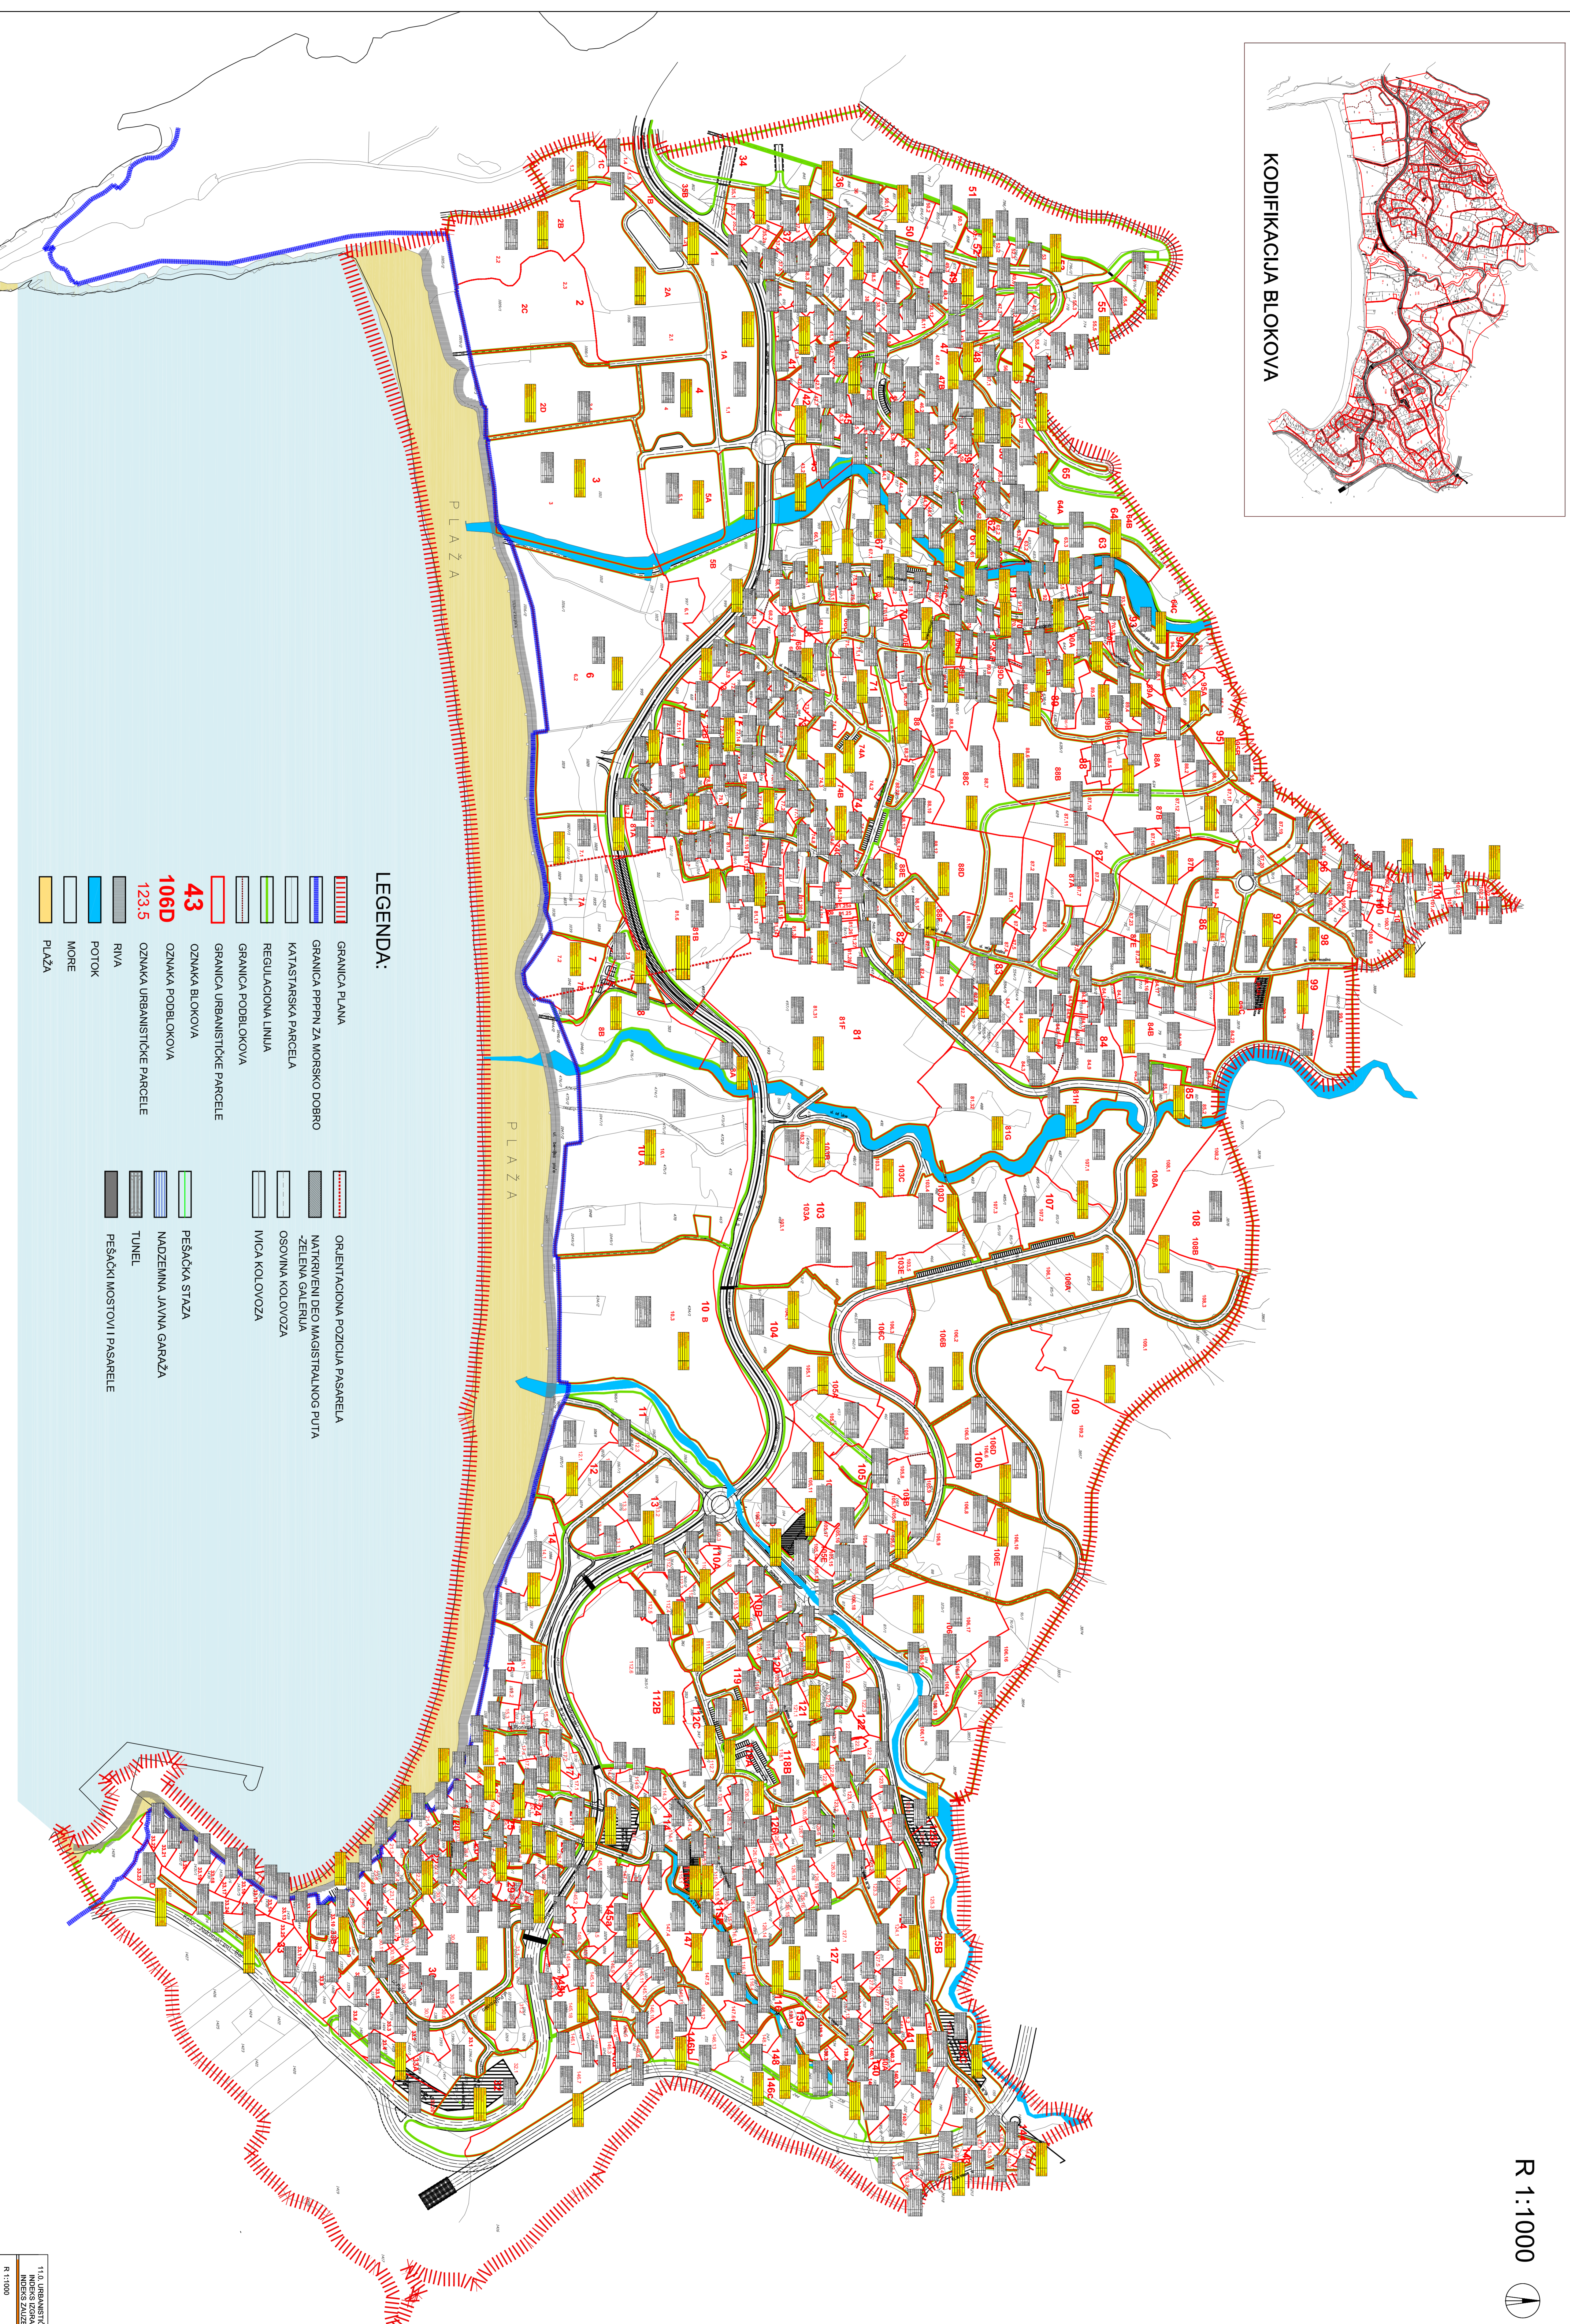

R 1:1000

BEČIĆI

KODIFIKACIJA BLOKOVA

LEGENDA:

- | | | | |
|--|-------------------------------|--|----------------------------------|
| | GRANICA PLANA | | ORIENTACIONA POZICIJA PASARELA |
| | GRANICA PPPPI ZA MORSKO DOBRO | | NATKRIVENI DEO MAGISTRALNOG PUTA |
| | KATASTARSKA PARCELA | | ZELENA GALERIJA |
| | REGULACIONA LINIJA | | OSOVINA KOLOVOZA |
| | GRANICA PODBLOKOVA | | IVICA KOLOVOZA |
| | GRANICA URBANISTIČKE PARCELE | | PEŠAČKA STAZA |
| | OZNAKA BLOKOVA | | NADZEMNA JAVNA GARAZA |
| | OZNAKA POBLOKOVA | | TUNEL |
| | OZNAKA URBANISTIČKE PARCELE | | PEŠAČKI MOSTOVI I PASARELE |
| | 106D | | |
| | 123.5 | | |
| | RIVA | | |
| | POTOK | | |
| | MORE | | |
| | PLAŽA | | |