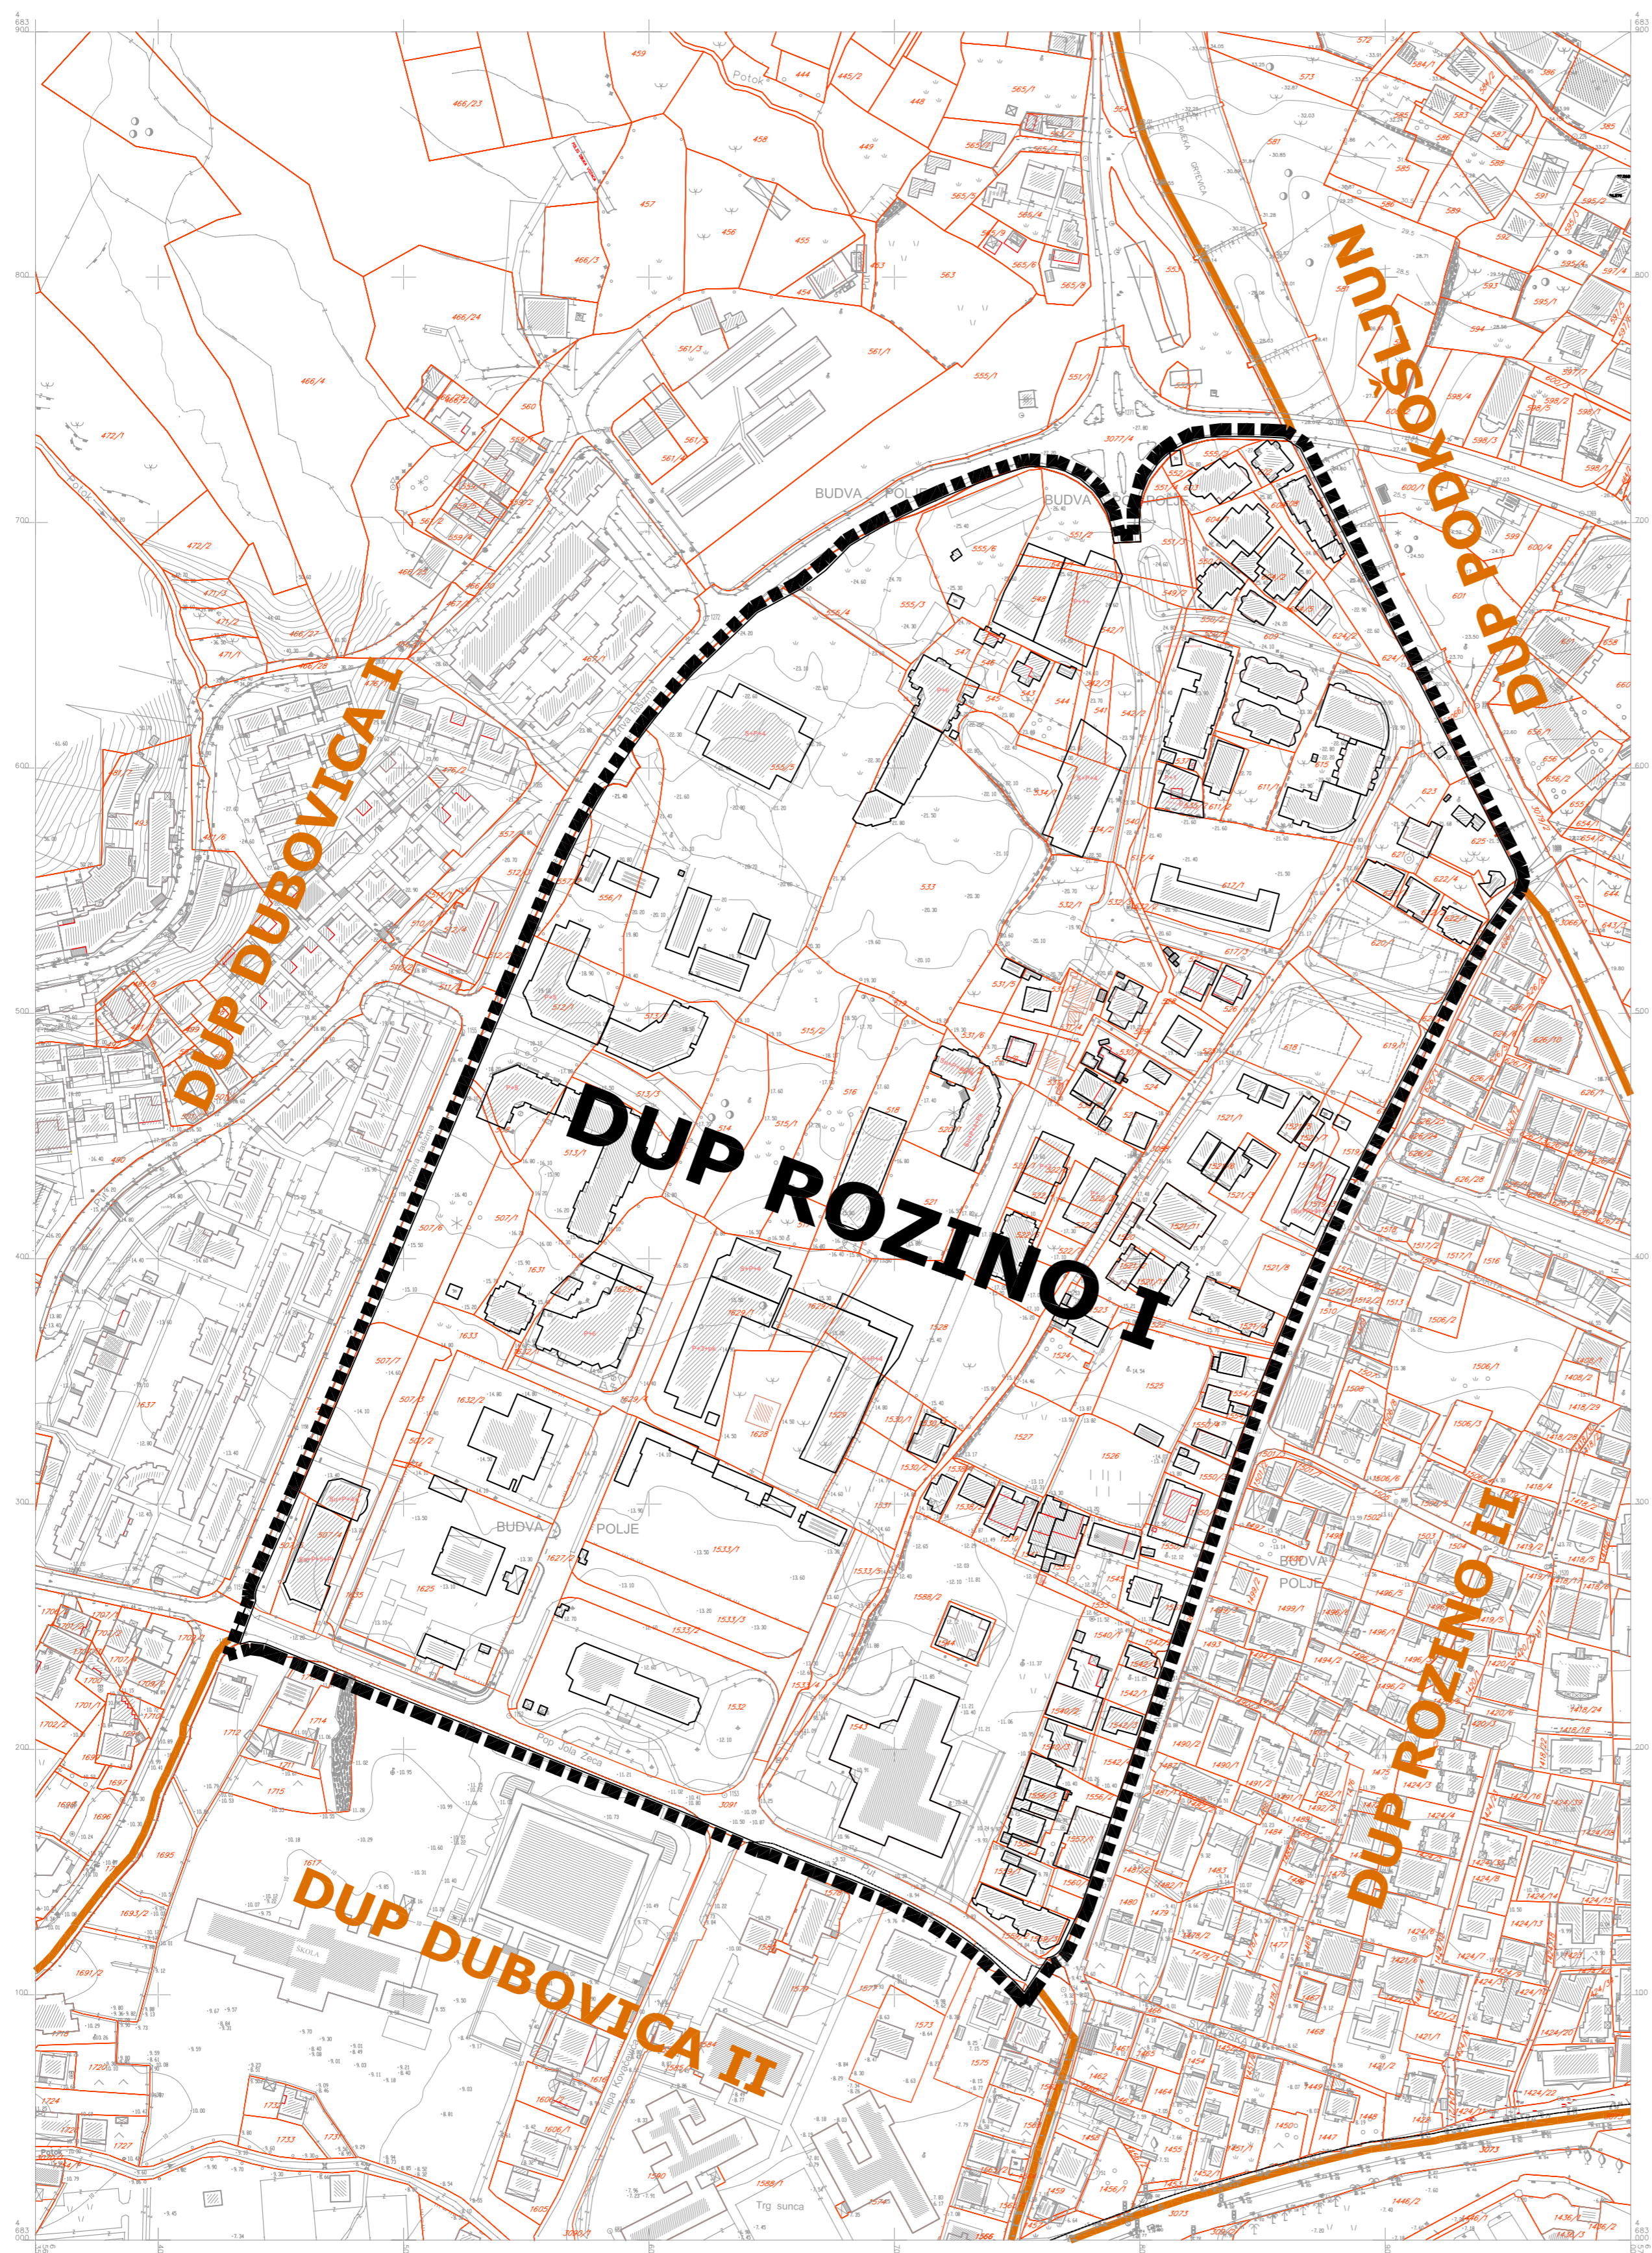

■■■■■■■■ granica plana

list 02.

KONTAKTNE ZONE

R 1:2000

NARUČILAC
OPŠTINA BUDVA Agencija za planiranje prostora

OBRADIVAČ
ZAVOD ZA IZGRADNJU "BUDVA" AD

DETALJNI URBANISTIČKI PLAN

ROZINO I