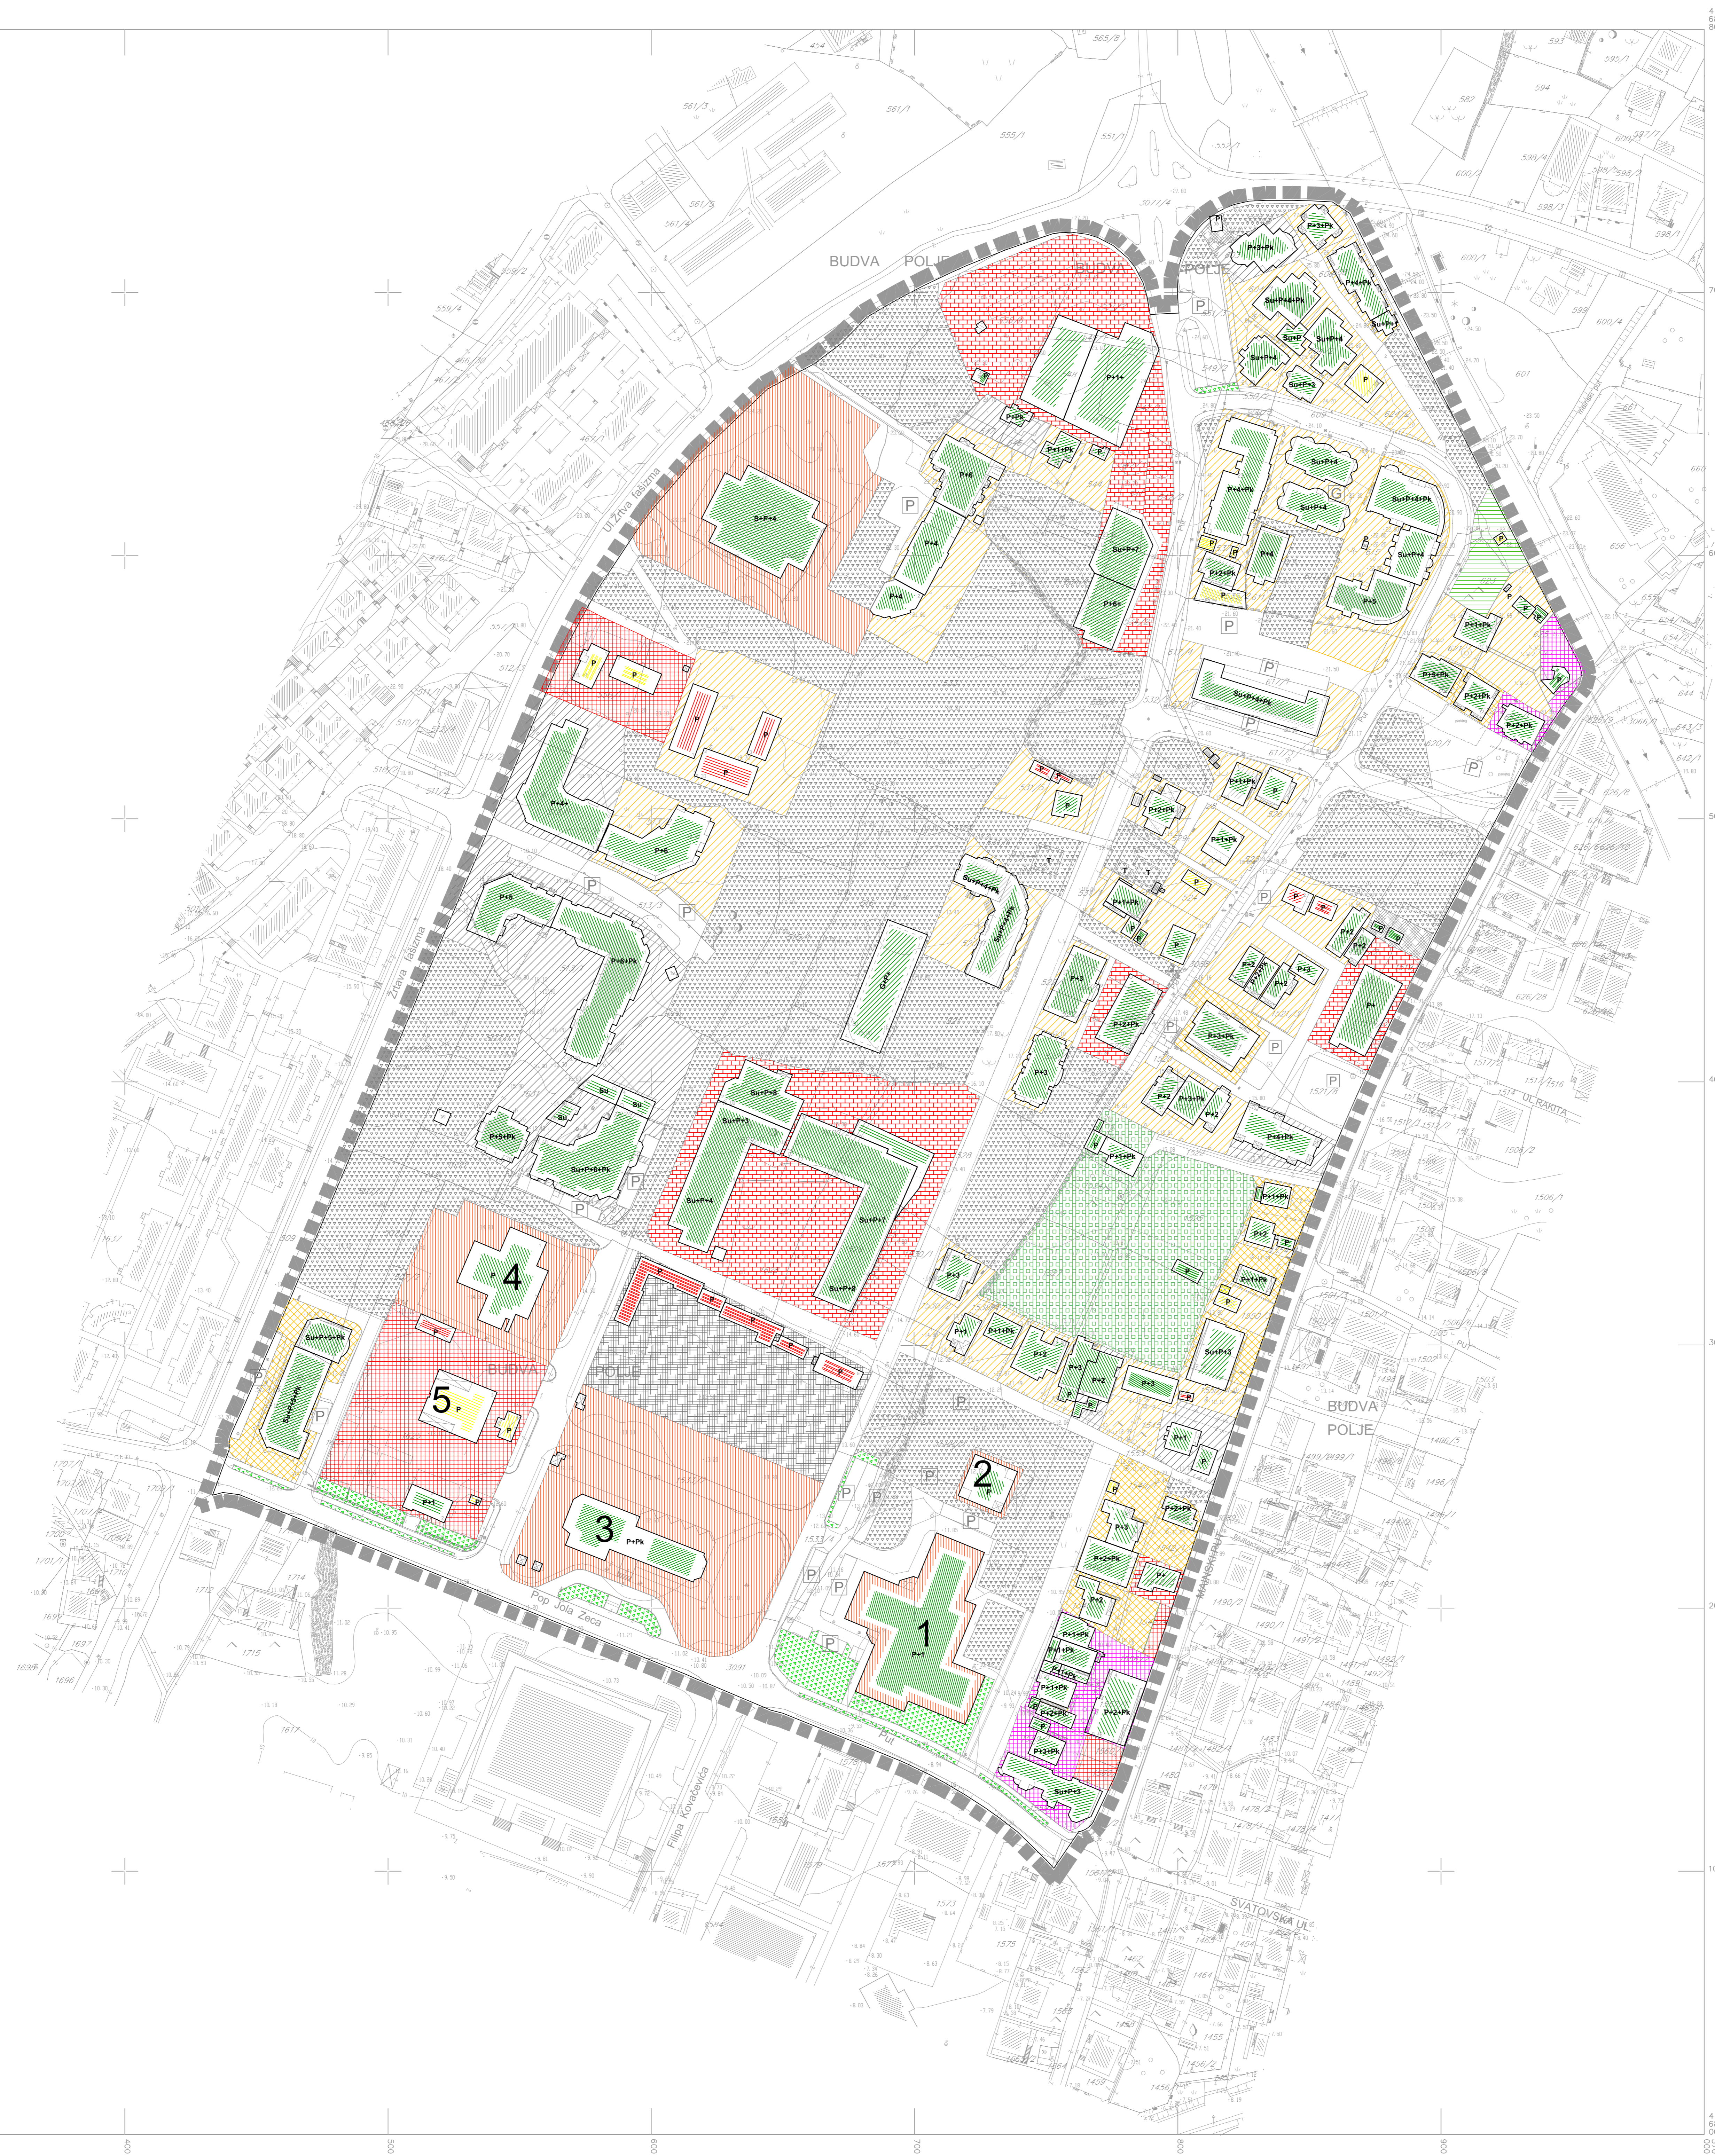

LEGENDA:

- granica Plana
- stanovanje
- stanovanje sa apartmanima
- stanovanje sa komercijalnim djelatnostima
- turizam (hoteli i apartmani) i ugostiteljstvo
- kampovi i autokampovi
- komercijalne djelatnosti
- javni objekti
- 1. Dom zdravlja
 2. Crveni krst
 3. Autobuska stanica
 4. Vatrogasni dom
 5. objekti posebne namjene
- komunalni objekti i površine
- bašte - potkunjice, njive i voćnjaci
- uređene površine pod zelenilom
- uređene slobodne površine
- objekti u izgradnji
- skladišta, magacini
- neuređene zelene i slobodne površine
- parking
- putevi

BONITET OBJEKATA

- dobar kvalitet
- srednji kvalitet
- loš kvalitet

list 04.

**POSTOJEĆE STANJE
NAMJENA POVRŠINA**

R 1:1000

NARUČILAC
OPŠTINA BUDVA, Agencija za planiranje prostora

OBRADIVAČ
ZAVOD ZA IZGRADNJU 'BUDVA' AD