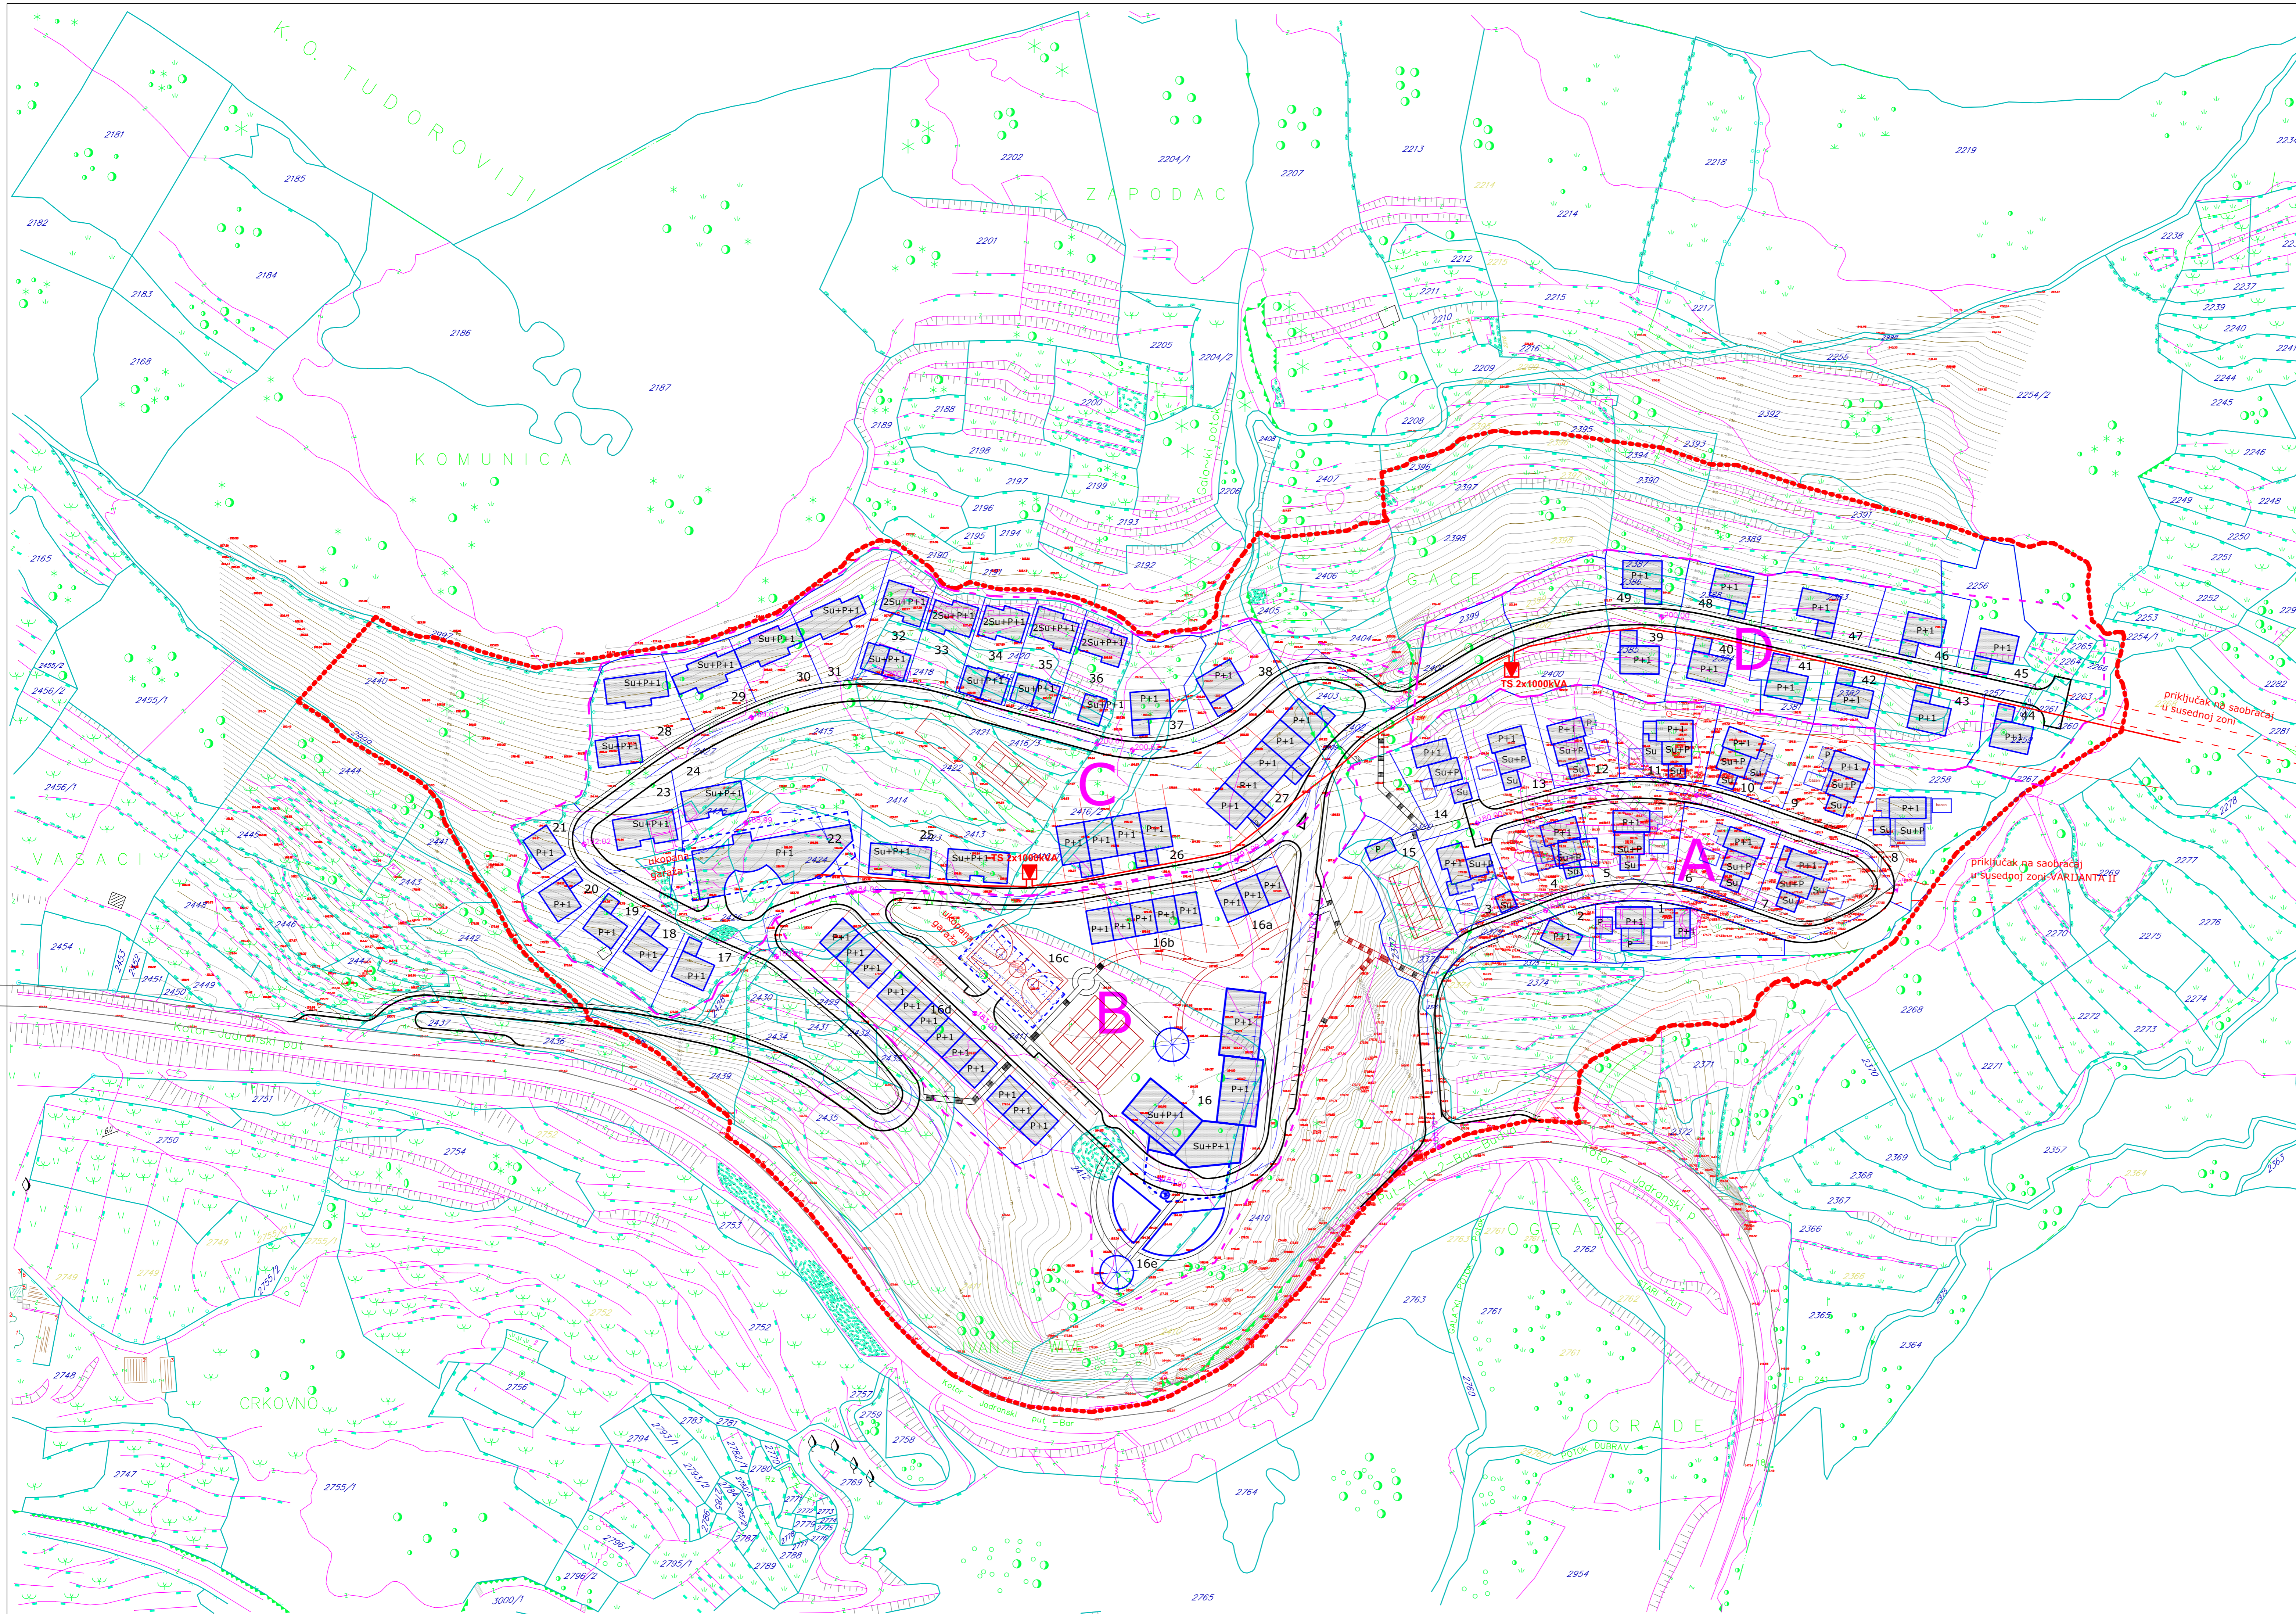

Lokalna Studija Lokacije  
**"GAČE"** Opština Budva

R 1:1000 **10**

**PLANIRANO STANJE**  
**ELEKTROENERGETIKA**

- Planirane trafo stanice 10/0,4kV
- Planirani 10 kV kabal
- granica zahvata LSL
- granica zone
- oznaka zone
- saobraćajnica - varijanta 2
- 45 broj-oznaka urbanističke parcele
- postojeća granica parcele po katastru
- granica urbanističke parcele

<p><b>INKOPLAN</b> d.o.o. za inženjering, konsalting, planiranje</p>	Investitor:	Broj ugovora:
	OPŠTINA BUDVA – BUDVA	Datum:
Vodjeći urbanista (planer): Nikola Drakić dipl.ing.oh.	potpis:	sept.2008.
Odgovorni urbanista: Saša Mijović dipl.ing.oh.	potpis:	
Projektant: Dejan Dabović, d.i.e. Srđan Ilićević, d.i.e.	Naziv plana: Lokalna Studija Lokacije "Gače", opština Budva	
Saradnici: Ankica Mihaljević arh.teh.	Vrsta plana: LOKALNA STUDIJA LOKACIJE	
	Dio plana: PLANIRANO STANJE	
	Ortež: ELEKTROENERGETIKA PLANIRANO STANJE	
	Razmjera: 1 : 1000	List br.: 10