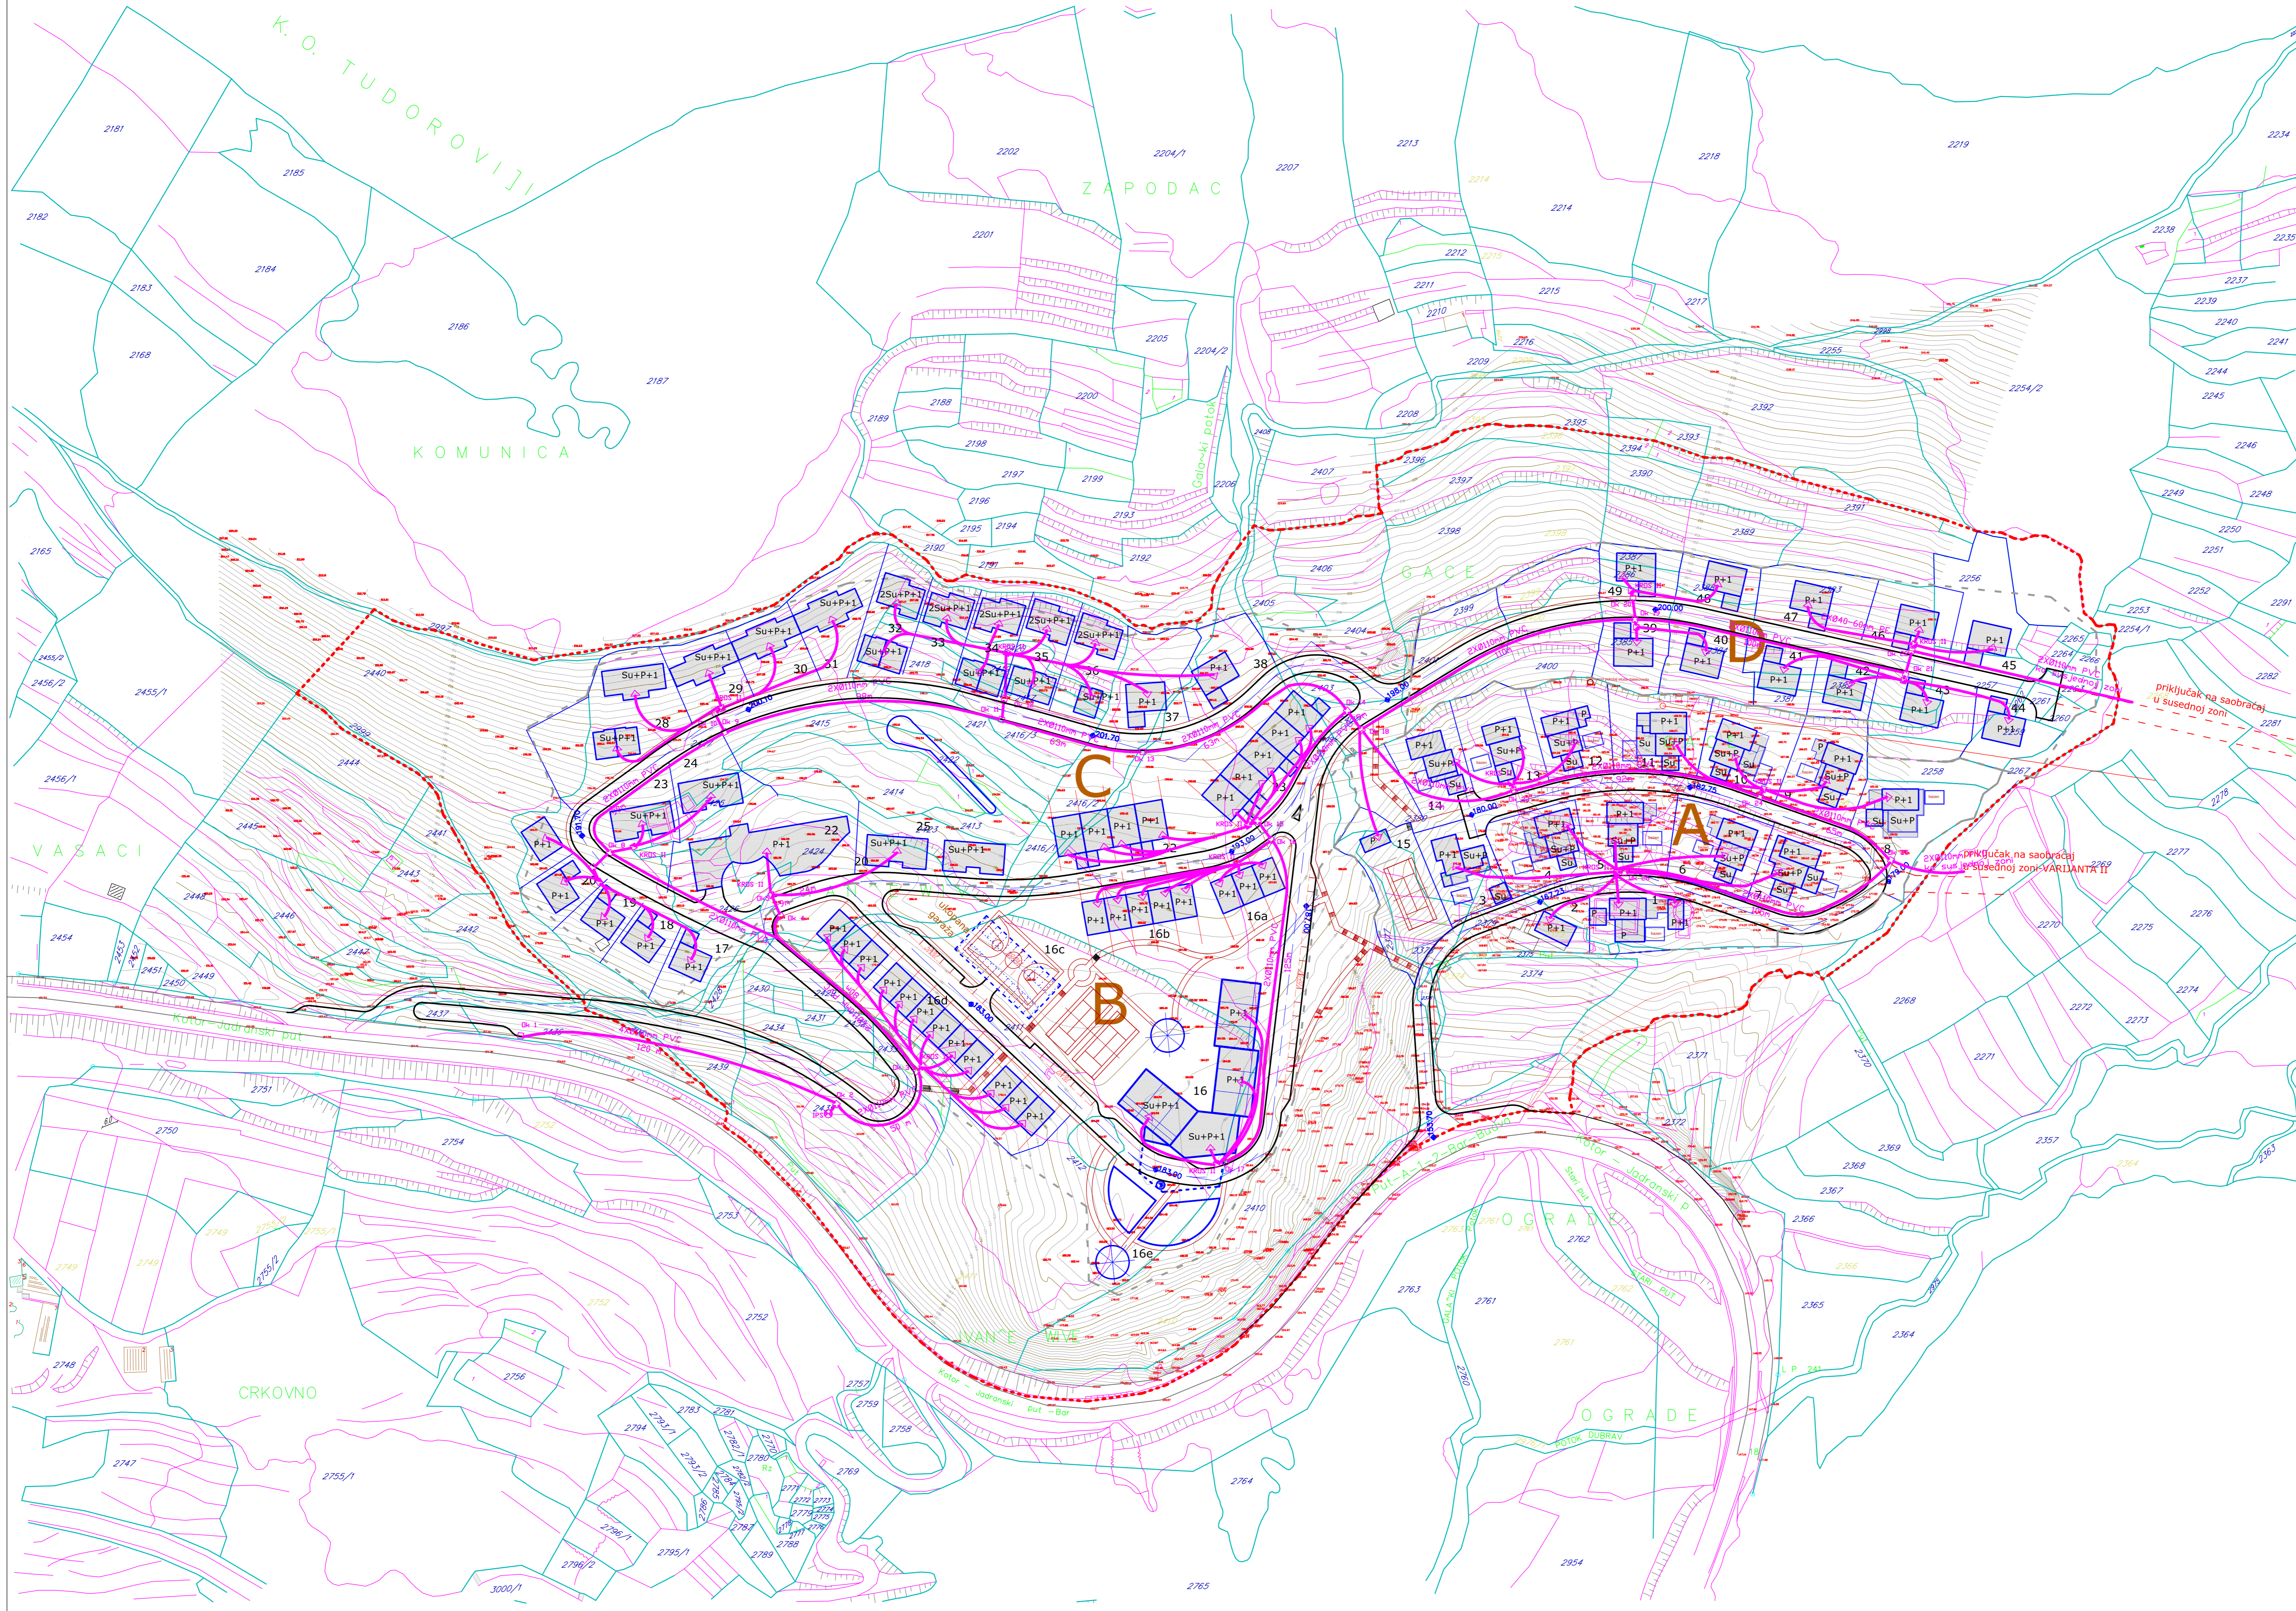

Lokalna Studija Lokacije
"GAČE" Opština Budva

R 1:1000 **11**

**PLANIRANO STANJE
 TELEKOMUNIKACIJE**

- - - - - granica zahvata LSL
- - - - - granica zone
- A oznaka zone
- 45 broj-oznaka urbanističke parcele
- postojeća granica parcele po katastru
- granica urbanističke parcele

LEGENDA:

- Ok n Tk okno
- KRIS - kablovski stojeći razdjelnik
- ◁ Izvod za unutrašnju montažu
- ⊙ IPS - istureni pretplatnički stepen
- Tk kanalizacija
- - - - - Tk kanalizacija- varijanta 2

| | | | |
|--|--|---|--|
| <p>INKOPLAN d.o.o. za inženjering, konsalting, planiranje</p> | Investitor: | OPŠTINA BUDVA – BUDVA | Broj ugovora: |
| | Vodeći urbanista (planer): Nikola Dračić dipl.ing.arh. potpis | Imenovani urbanista: Saša Mijović dipl.ing.arh. potpis | Projekatant: Željko Karančić dipl.ing.el. |
| Saradnici: Ankica Mihaljević arh.teh. | Naziv plana: Lokalna Studija Lokacije "Gače", opština Budva | | Razmjera: 1 : 1000 List br.: 11 |
| Vrsta plana: LOKALNA STUDIJA LOKACIJE | | Dio plana: PLANIRANO STANJE | |
| Ortež: TELEKOMUNIKACIJE PLANIRANO STANJE | | | |