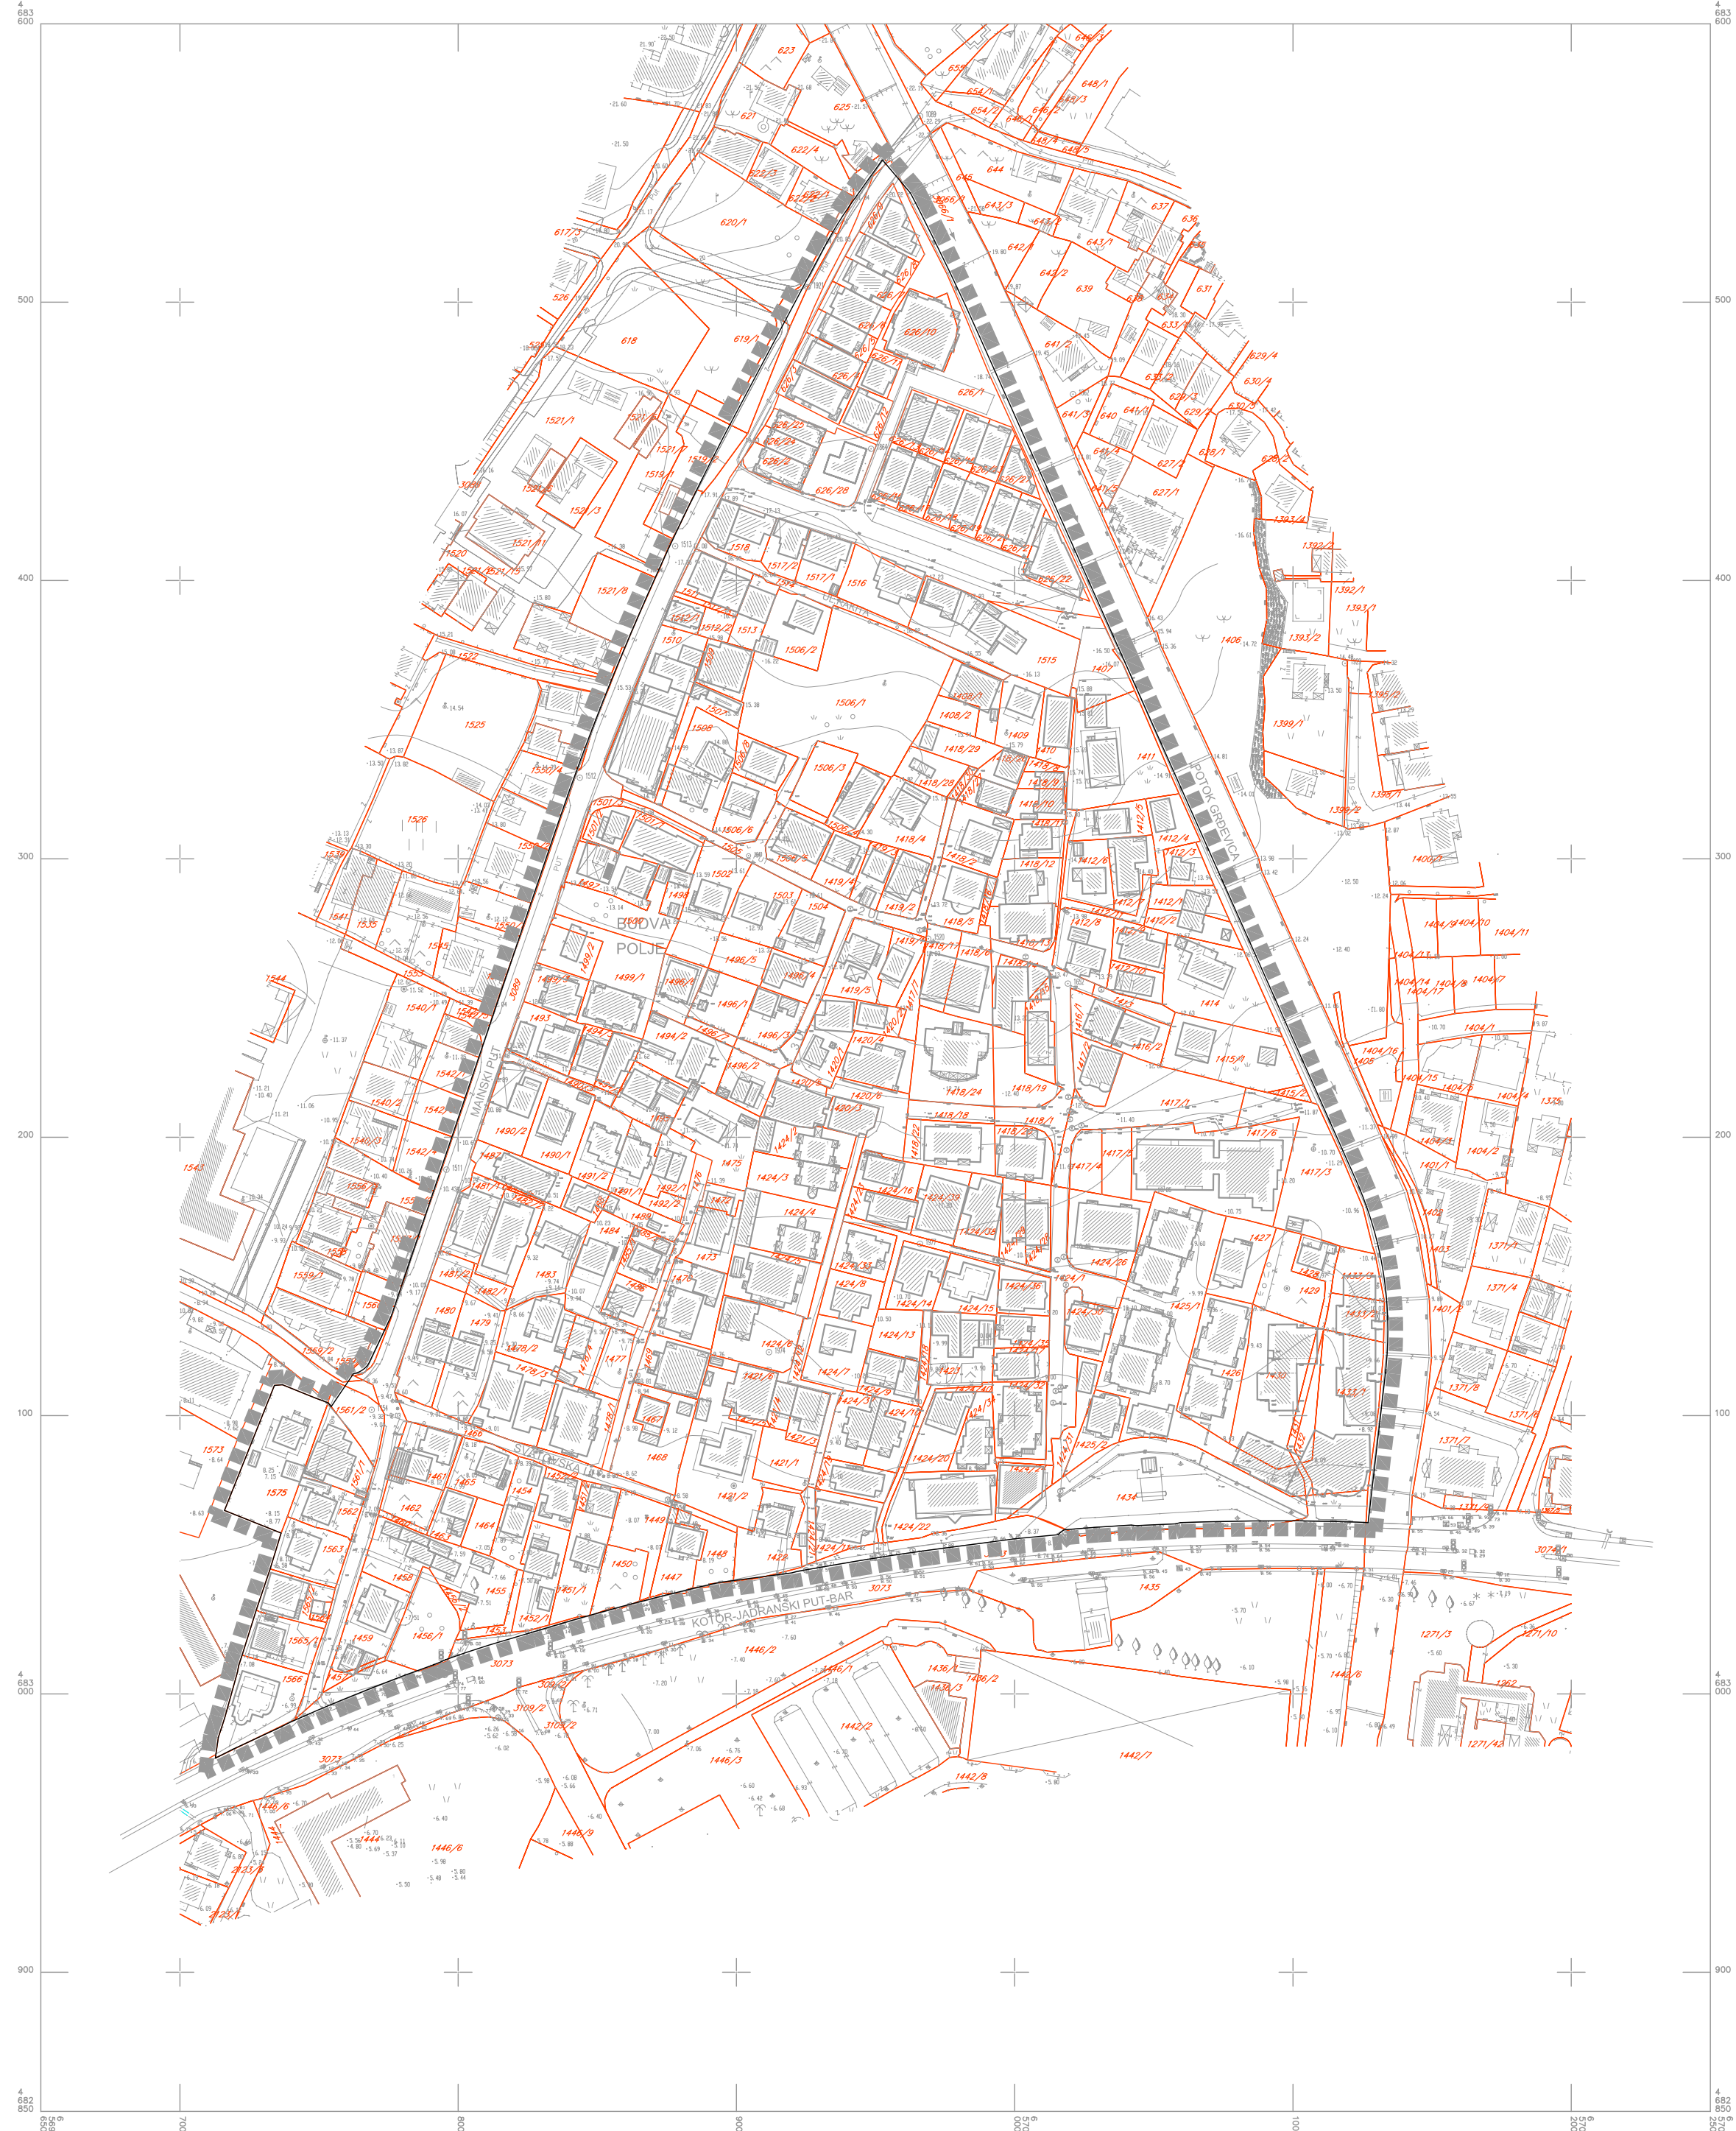

LEGENDA:

list 03.

TOPOGRAFKO- KATASTARSKI PLAN - ZONA ZAHVATA

R 1:1000

Rozino 2
DETALJNI URBANISTIČKI PLAN