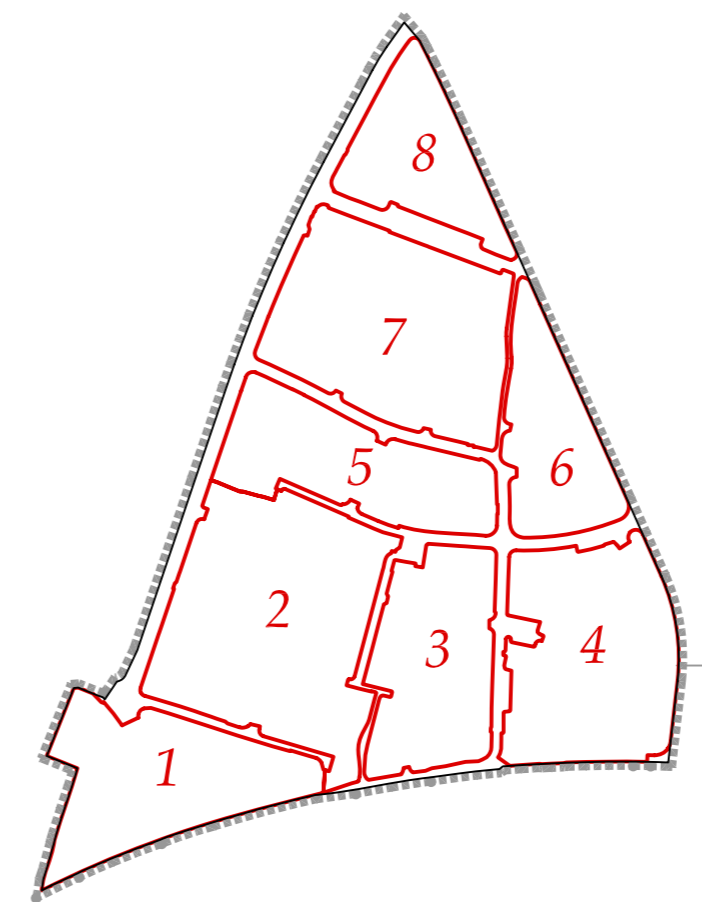

ŠEMA BLOKOVA

**LEGENDA:**

- GRANICE**
- █ █ █ █ granica plana
  - granica bloka
  - granica namjene

**POVRŠINE ZA STANOVANJE**  
PRETEŽNO STAMBENA NAMJENA

- stanovanje srednje gustine u zoni rekonstrukcije i obnove (srednje visoki objekti)
- stanovanje srednje gustine u zoni rekonstrukcije i obnove (objekti veće visine)
- stanovanje srednje gustine u zoni rekonstrukcije i obnove (objekti veće visine i visoki objekti)
- stanovanje veće gustine u zoni rekonstrukcije i obnove (srednje visoki i objekti veće visine)
- stanovanje velike gustine u zoni rekonstrukcije i obnove (objekti veće visine i visoki objekti)