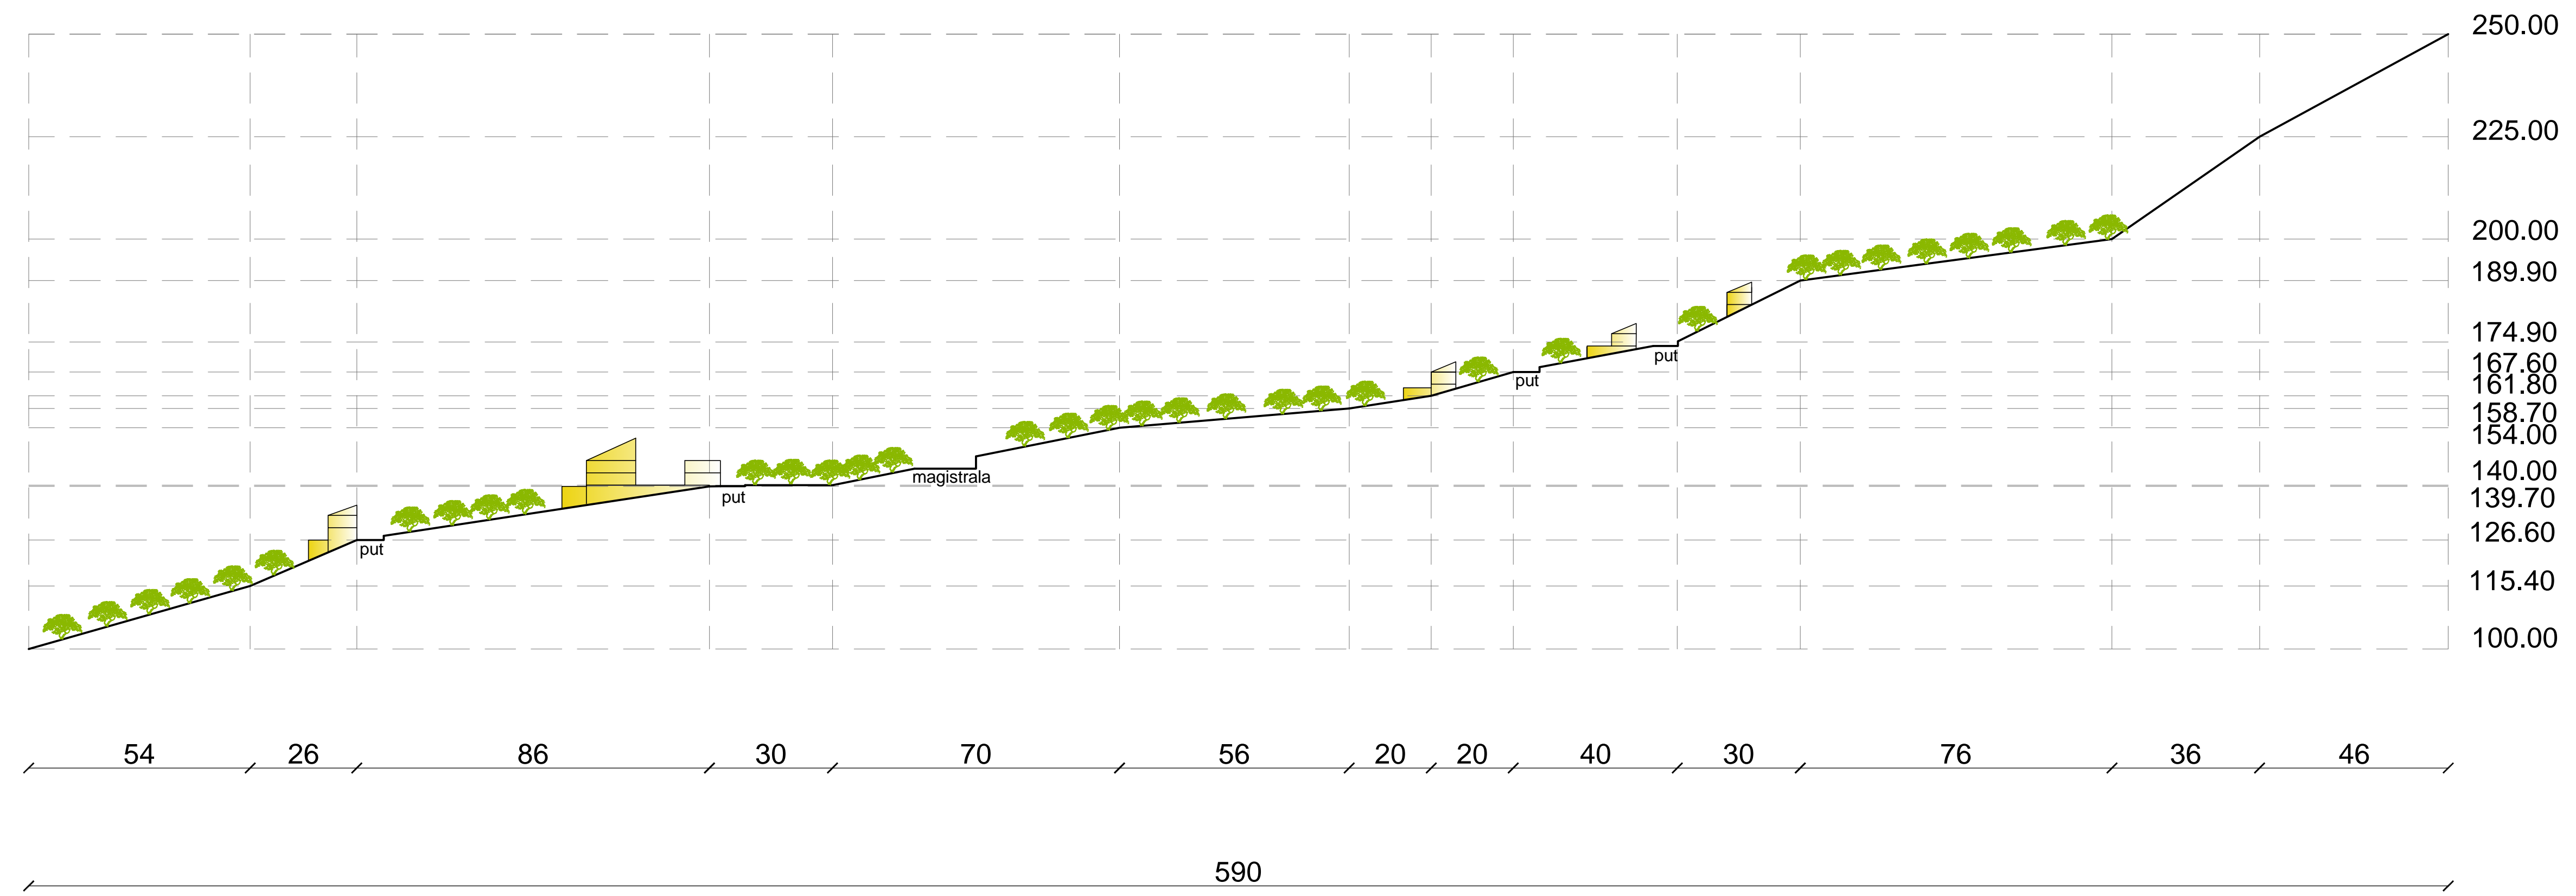

DELPROJEKT
d.o.o. BUDVA

INVESTITOR
**OPŠTINA
BUDVA**
Opštinska
agencija za
planiranje
prostora

OBRAĐIVAČ
**DEL
PROJEKT
d.o.o. Budva**

LOKALNA
STUDIJA
LOKACIJE
"Katun -
Gornje selo"
Reževići

POSTOJEĆE
STANJE

CRTEŽ
**POPREČNI
PROFIL -
PRESEK**

RAZMJERA
1:1000

LIST BR.
04

DATUM
11. 2009

150