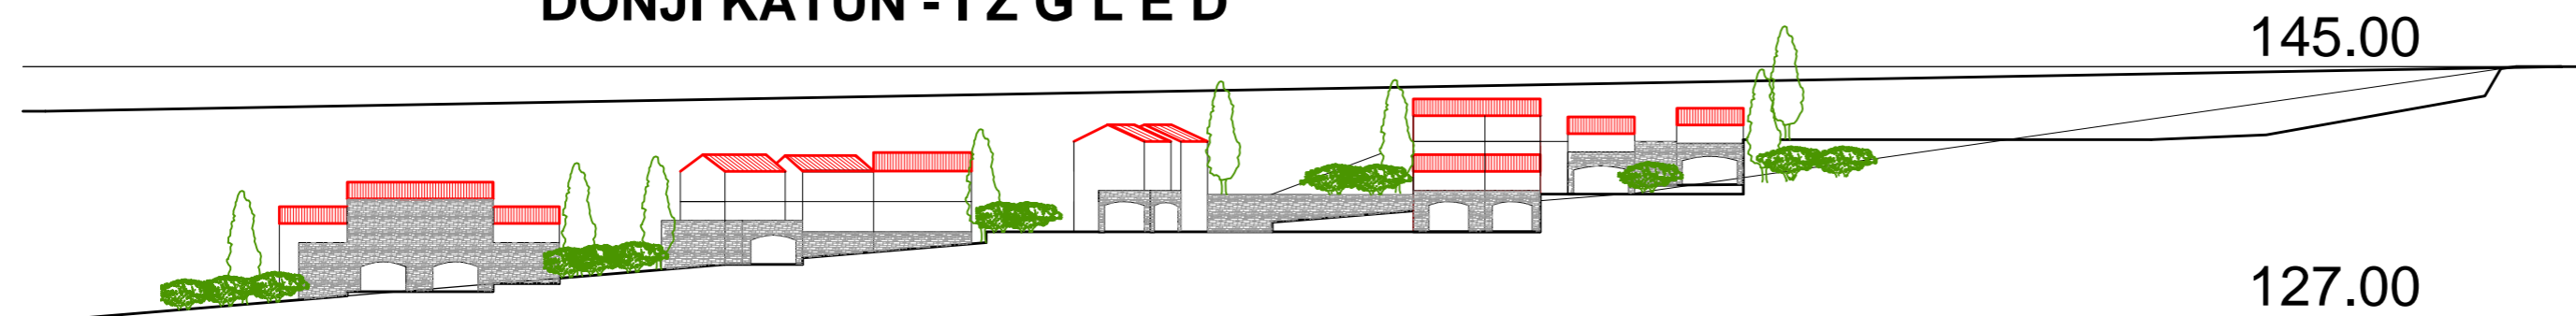

DONJI KATUN - I Z G L E D

Legend:

- postojeći objekti
- planirani objekti
- terase objekata
- popločane staze i trgovi
- zelenilo

DELPROJEKT
d.o.o. BUDVA

INVESTITOR
OPŠTINSKA
AGENCIJA ZA
PLANIRANJE
PROSTORA

OBRADIVAČ
DEL
PROJEKT
d.o.o. Budva

LOKALNA
STUDIJA
LOKACIJE

"Katun -
Donje selo"
Reževići

PLANIRANO
STANJE

CRTEŽ
ZONA
SEOSKE
IZGRADNJE

RAZMJERA
1:1000

LIST BR.
25

DATUM
2009