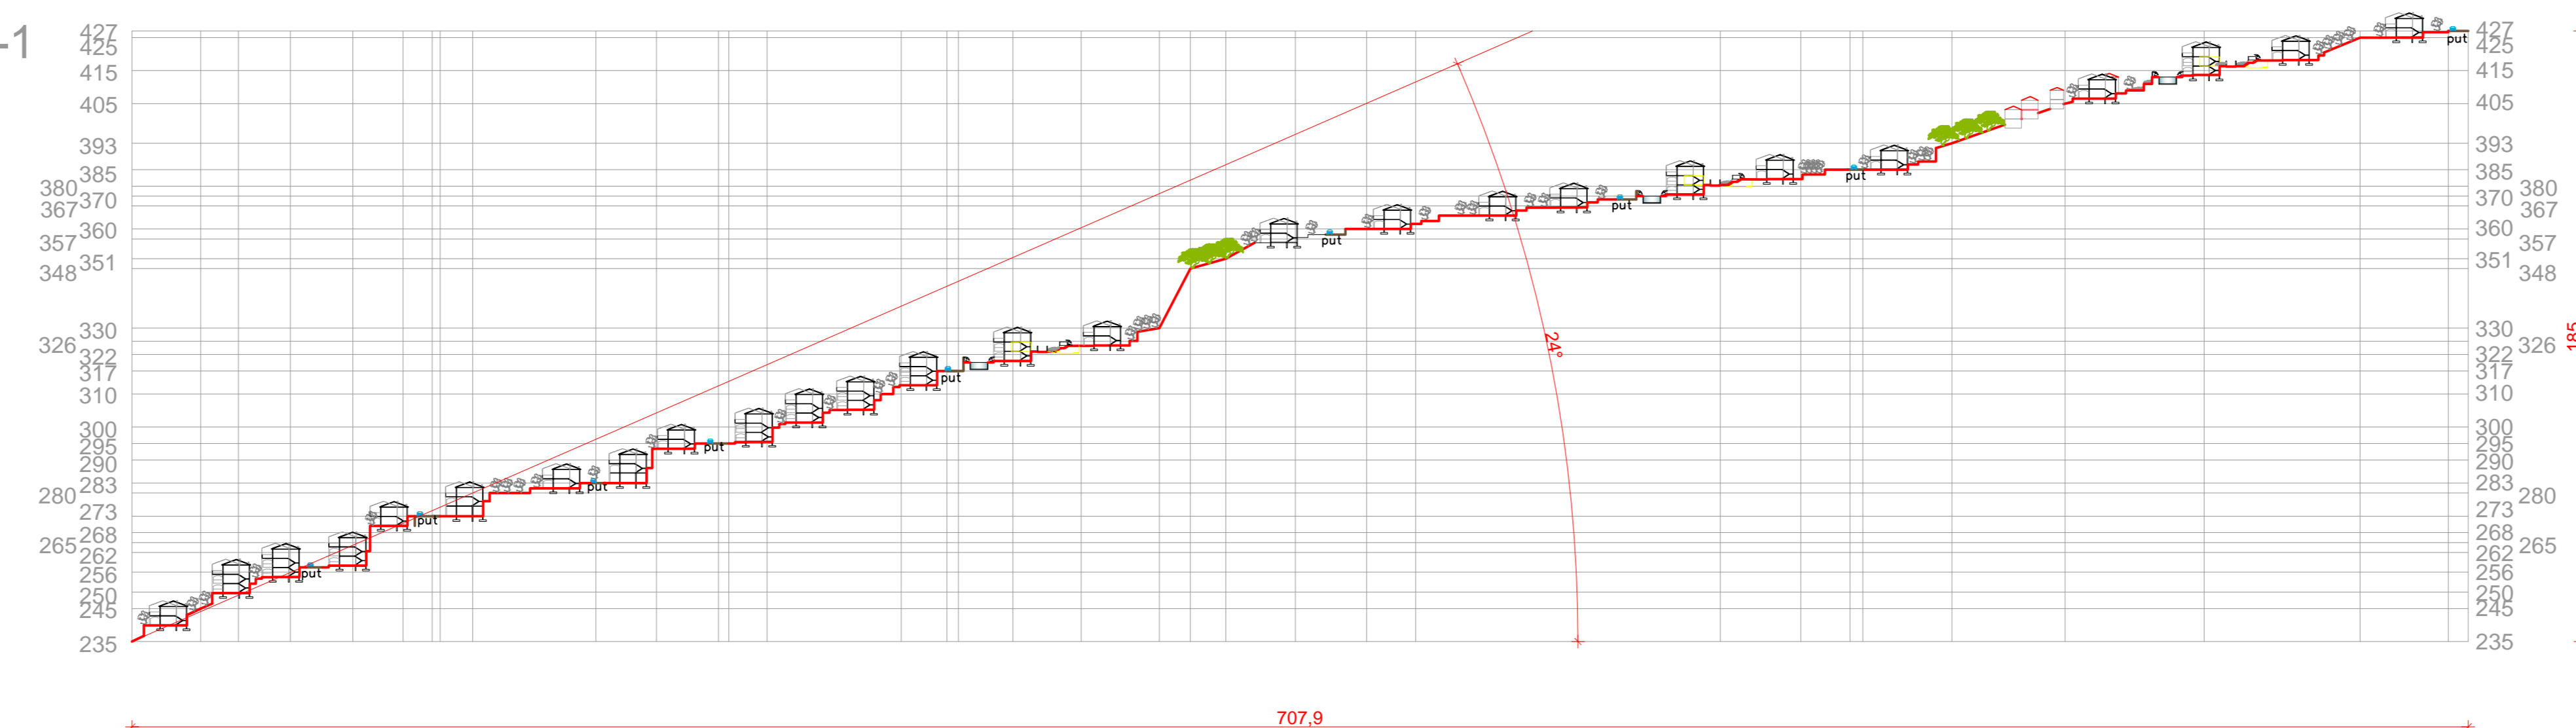

KULJAČE-poprečni profil 1-1
PLANIRANO STANJE

VOJNIĆI-poprečni profil 2-2
PLANIRANO STANJE

DELPROJEKT
d.o.o. BUDVA

INVESTITOR

OPŠTINA
BUDVA
Opštinska
agencija za
planiranje
prostora

OBRAĐIVAČ

DEL
PROJEKT
d.o.o. Budva

LOKALNA
STUDIJA
LOKACIJE

KULJAČE
-VOJNIĆI -
- PREDLOG -

PLANIRANO
STANJE

CRTEŽ

POPREČNI
PROFIL -
PRESEK

RAZMERA

1:1500

LIST BR.

14

DATUM

07. 2009.