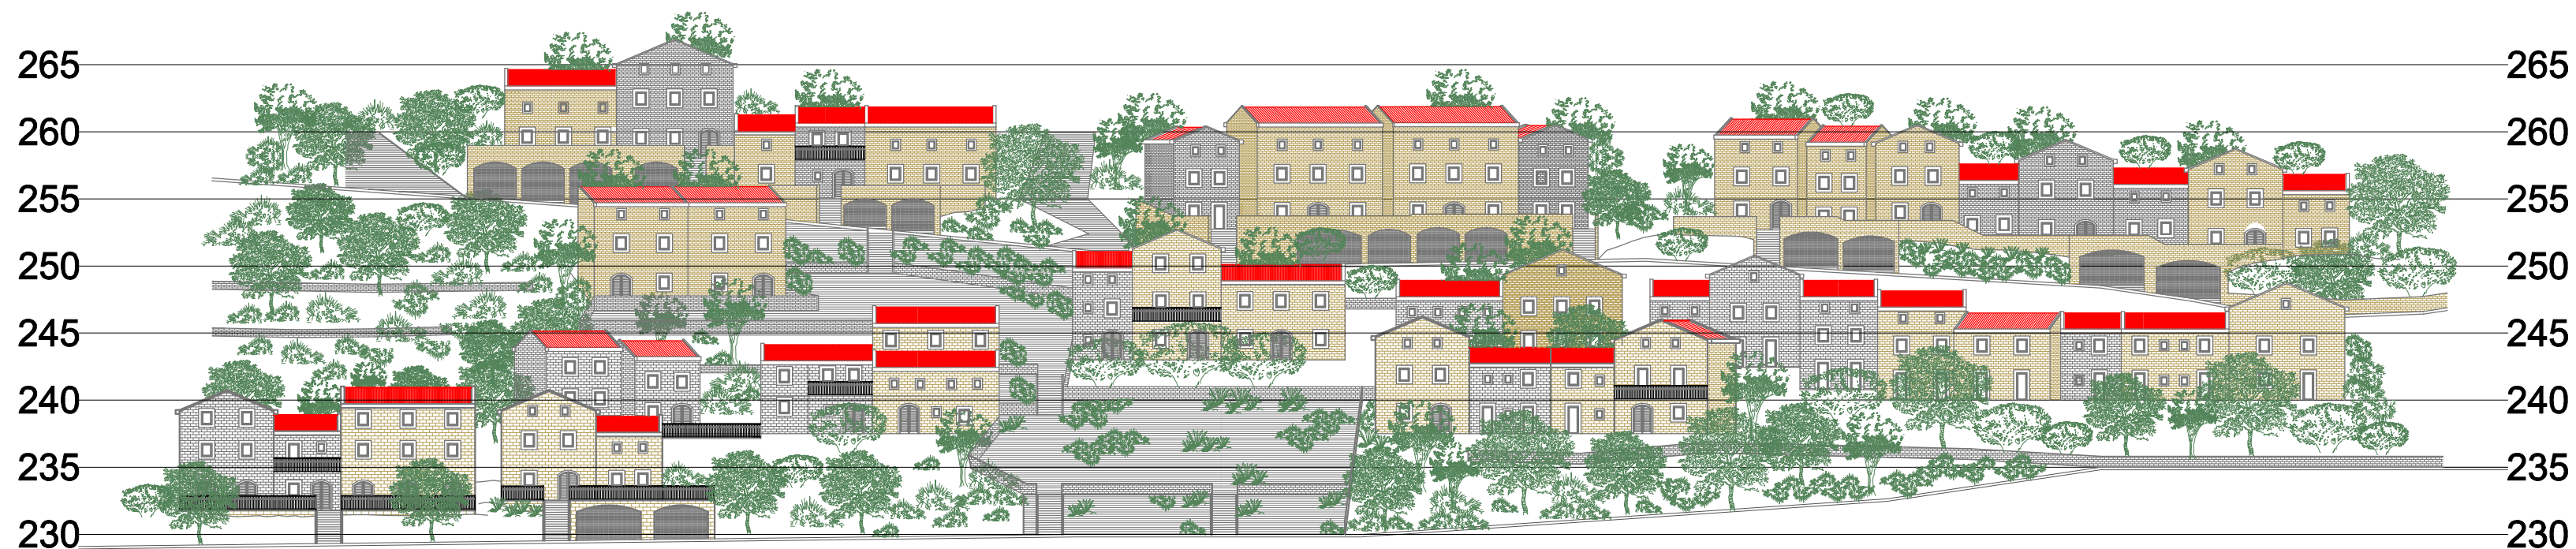

legenda:

-  planirani objekti
-  postojeći objekti
-  terase objekata
-  popločane staze
-  trgovi
-  zelenilo

DELPROJEKT
d.o.o. BUDVA

NARUČILAC

OPŠTINA BUDVA
SEKRETARIJAT
ZA PROSTORNO
PLANIRANJE I
ODRŽIVI RAZVOJ

OBRADIVAČ

**DEL
PROJEKT**
d.o.o. Budva

**LOKALNA
STUDIJA
LOKACIJE**

**PODBABAC-
MARKIĆEVIĆI**

**PLANIRANO
STANJE**

CRTEŽ

**ZONA
SEOSKE
IZGRADNJE**

RAZMJERA

1:1000

LIST BR.

26

DATUM

2011.