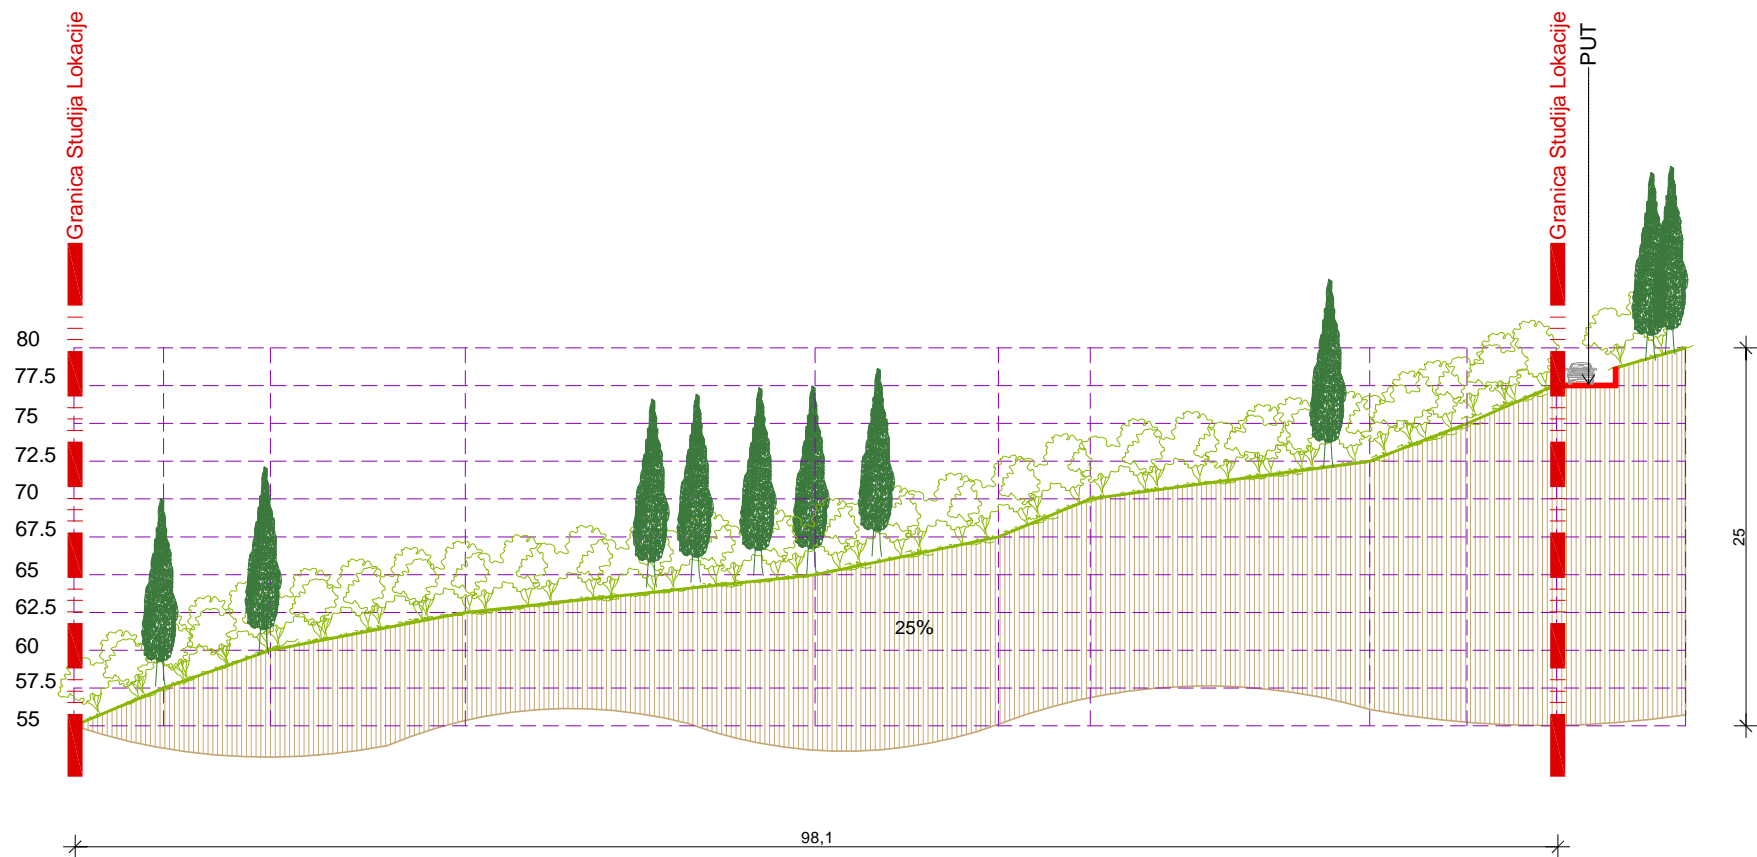

CRTEŽ

POPREČNI  
PROFILI

RAZMJERA

1:500

LIST BR.

04

DATUM

2012.

PRESJEK 1-1

PRESJEK 2-2

GRANICA STUDIJA LOKACIJE

PUT

ZELENILO

DRVO

ČEMPRES