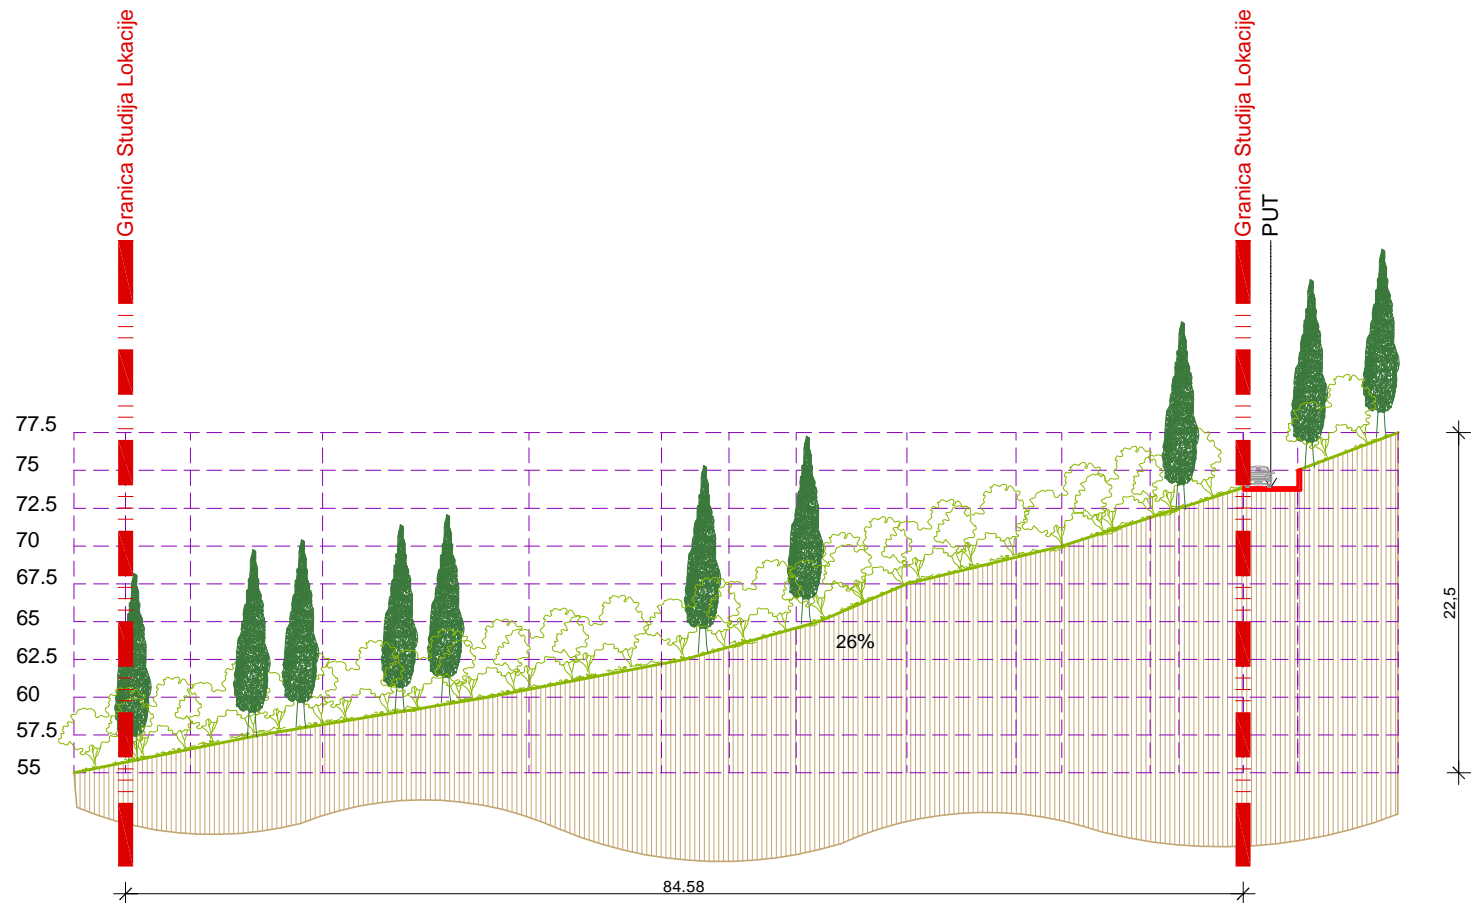

CRTEŽ

POPREČNI  
PROFILI

RAZMJERA

1:500

LIST BR.

04

DATUM

2012.

PRESJEK 1-1

PRESJEK 2-2

GRANICA STUDIJA LOKACIJE

PUT

ZELENILO

DRVO

ČEMPRES