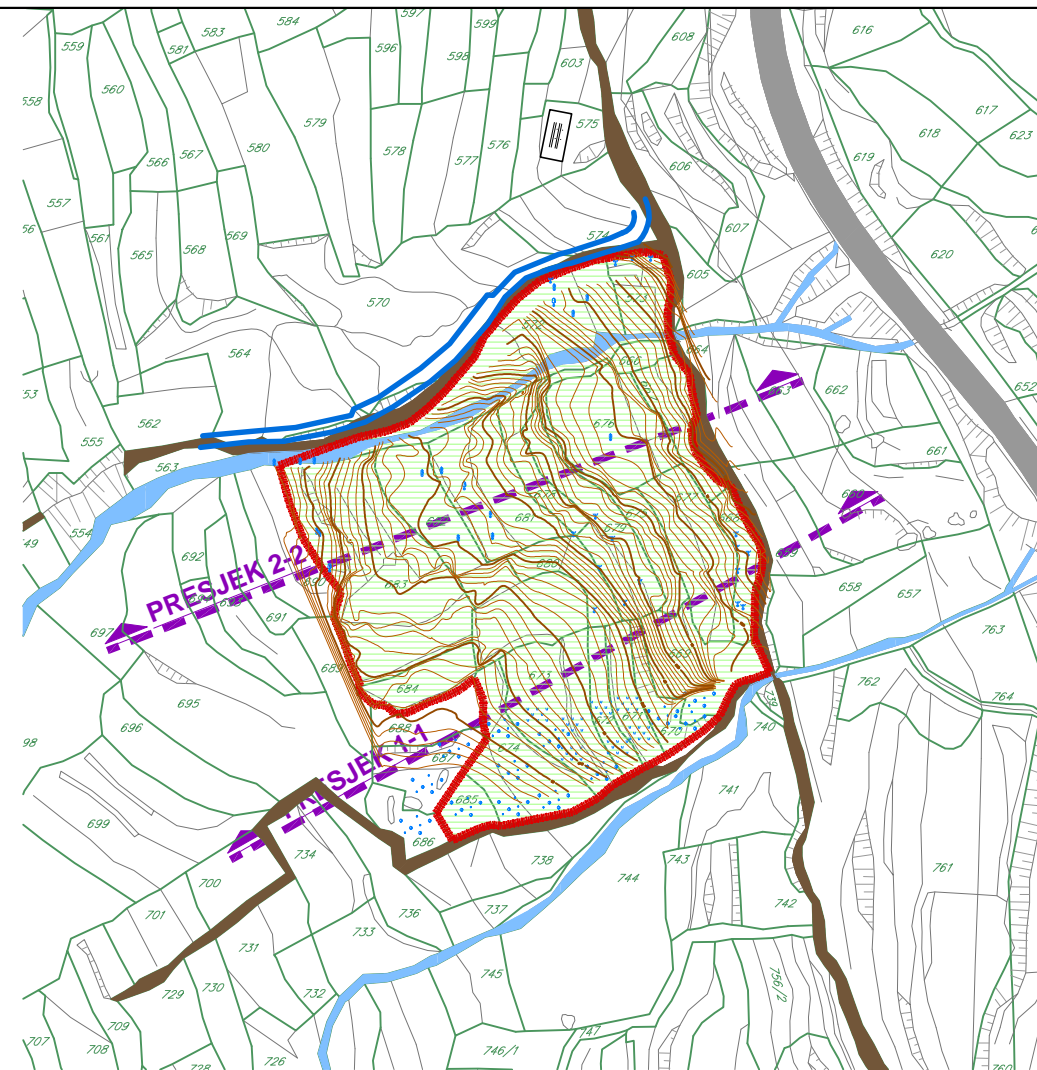

CRTEŽ

POPREČNI  
PROFILI

RAZMJERA

1:500

LIST BR.

04

DATUM

2012.

PRESJEK 1-1

PRESJEK 2-2

GRANICA STUDIJA LOKACIJE

PUT

ZELENILO

DRVO

ČEMPRES