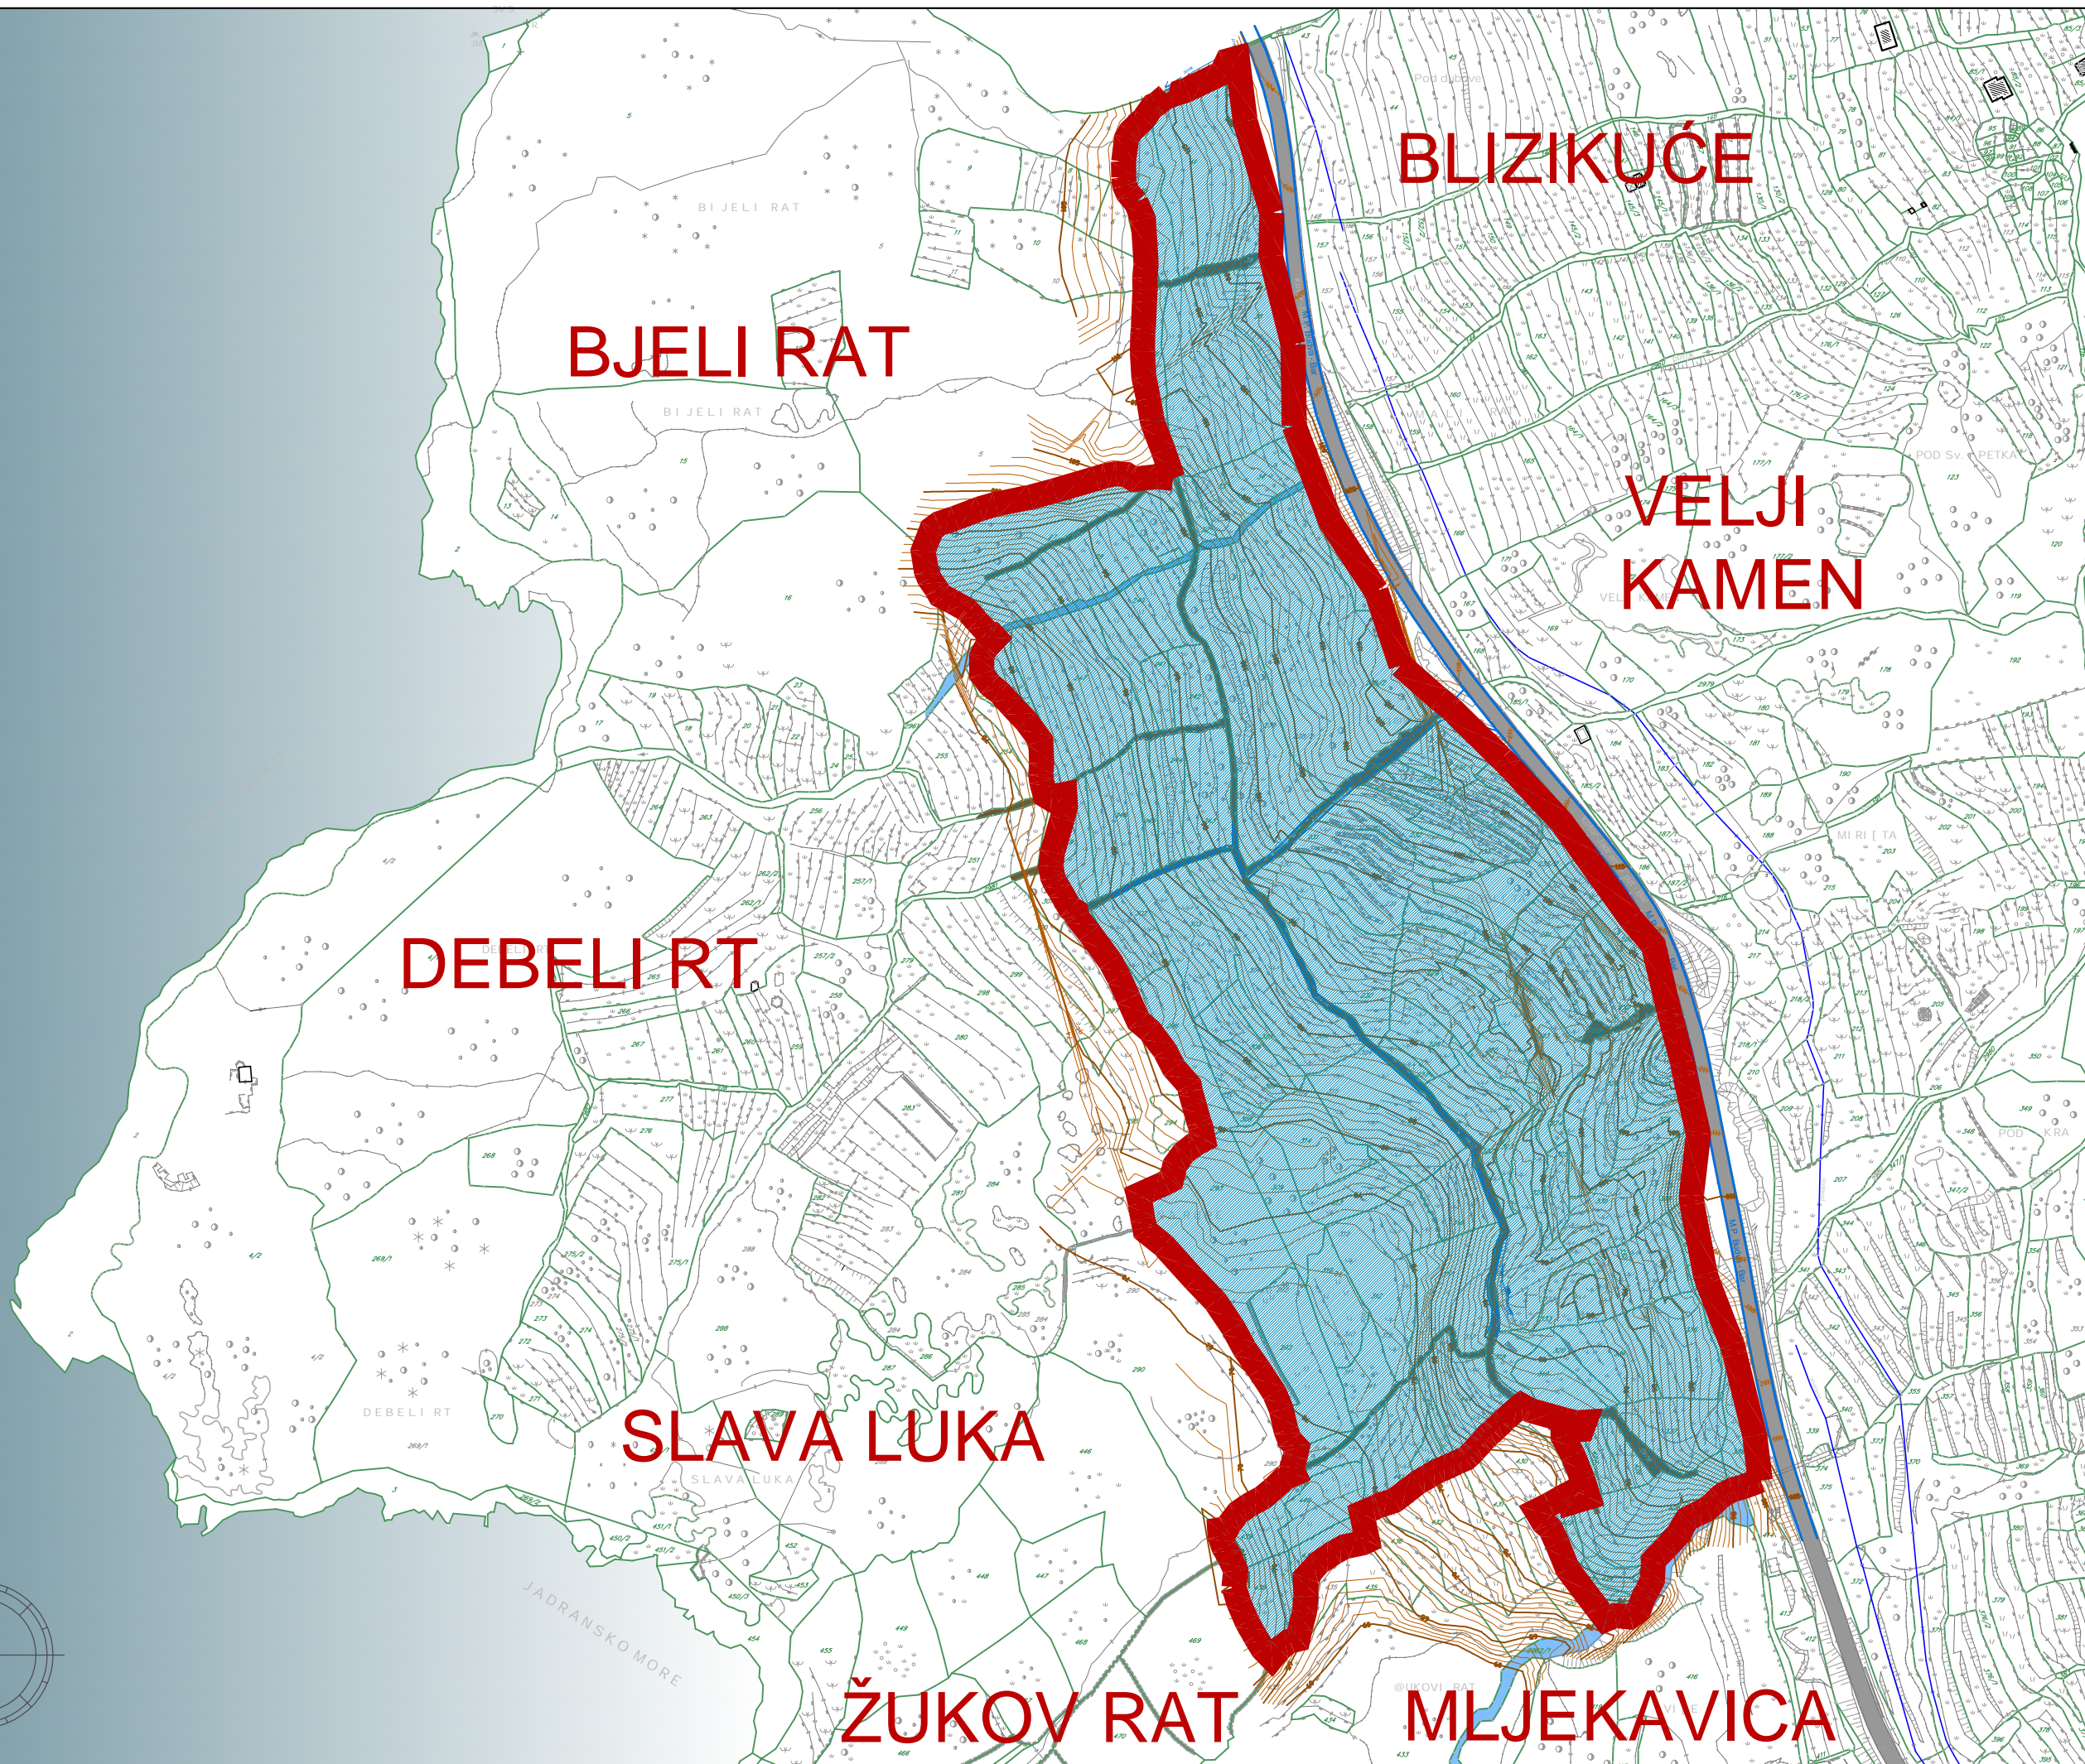

JADRNSKO MORE

DELPROJEKT
d.o.o. BUDVA

NARUČILAC

OPŠTINA
BUDVA
SEKRETARIJAT
ZA PROSTORNO
PLANIRANJE I
ODRŽIVI RAZVOJ

OBRAĐIVAČ

DEL
PROJEKT
d.o.o. Budva

LOKALNA
STUDIJA
LOKACIJE

"POLJANE"

POSTOJEĆE
STANJE

CRTEŽ

KONTAKT
ZONA

RAZMJERA

1:3000

LIST BR.

03

DATUM

2011.