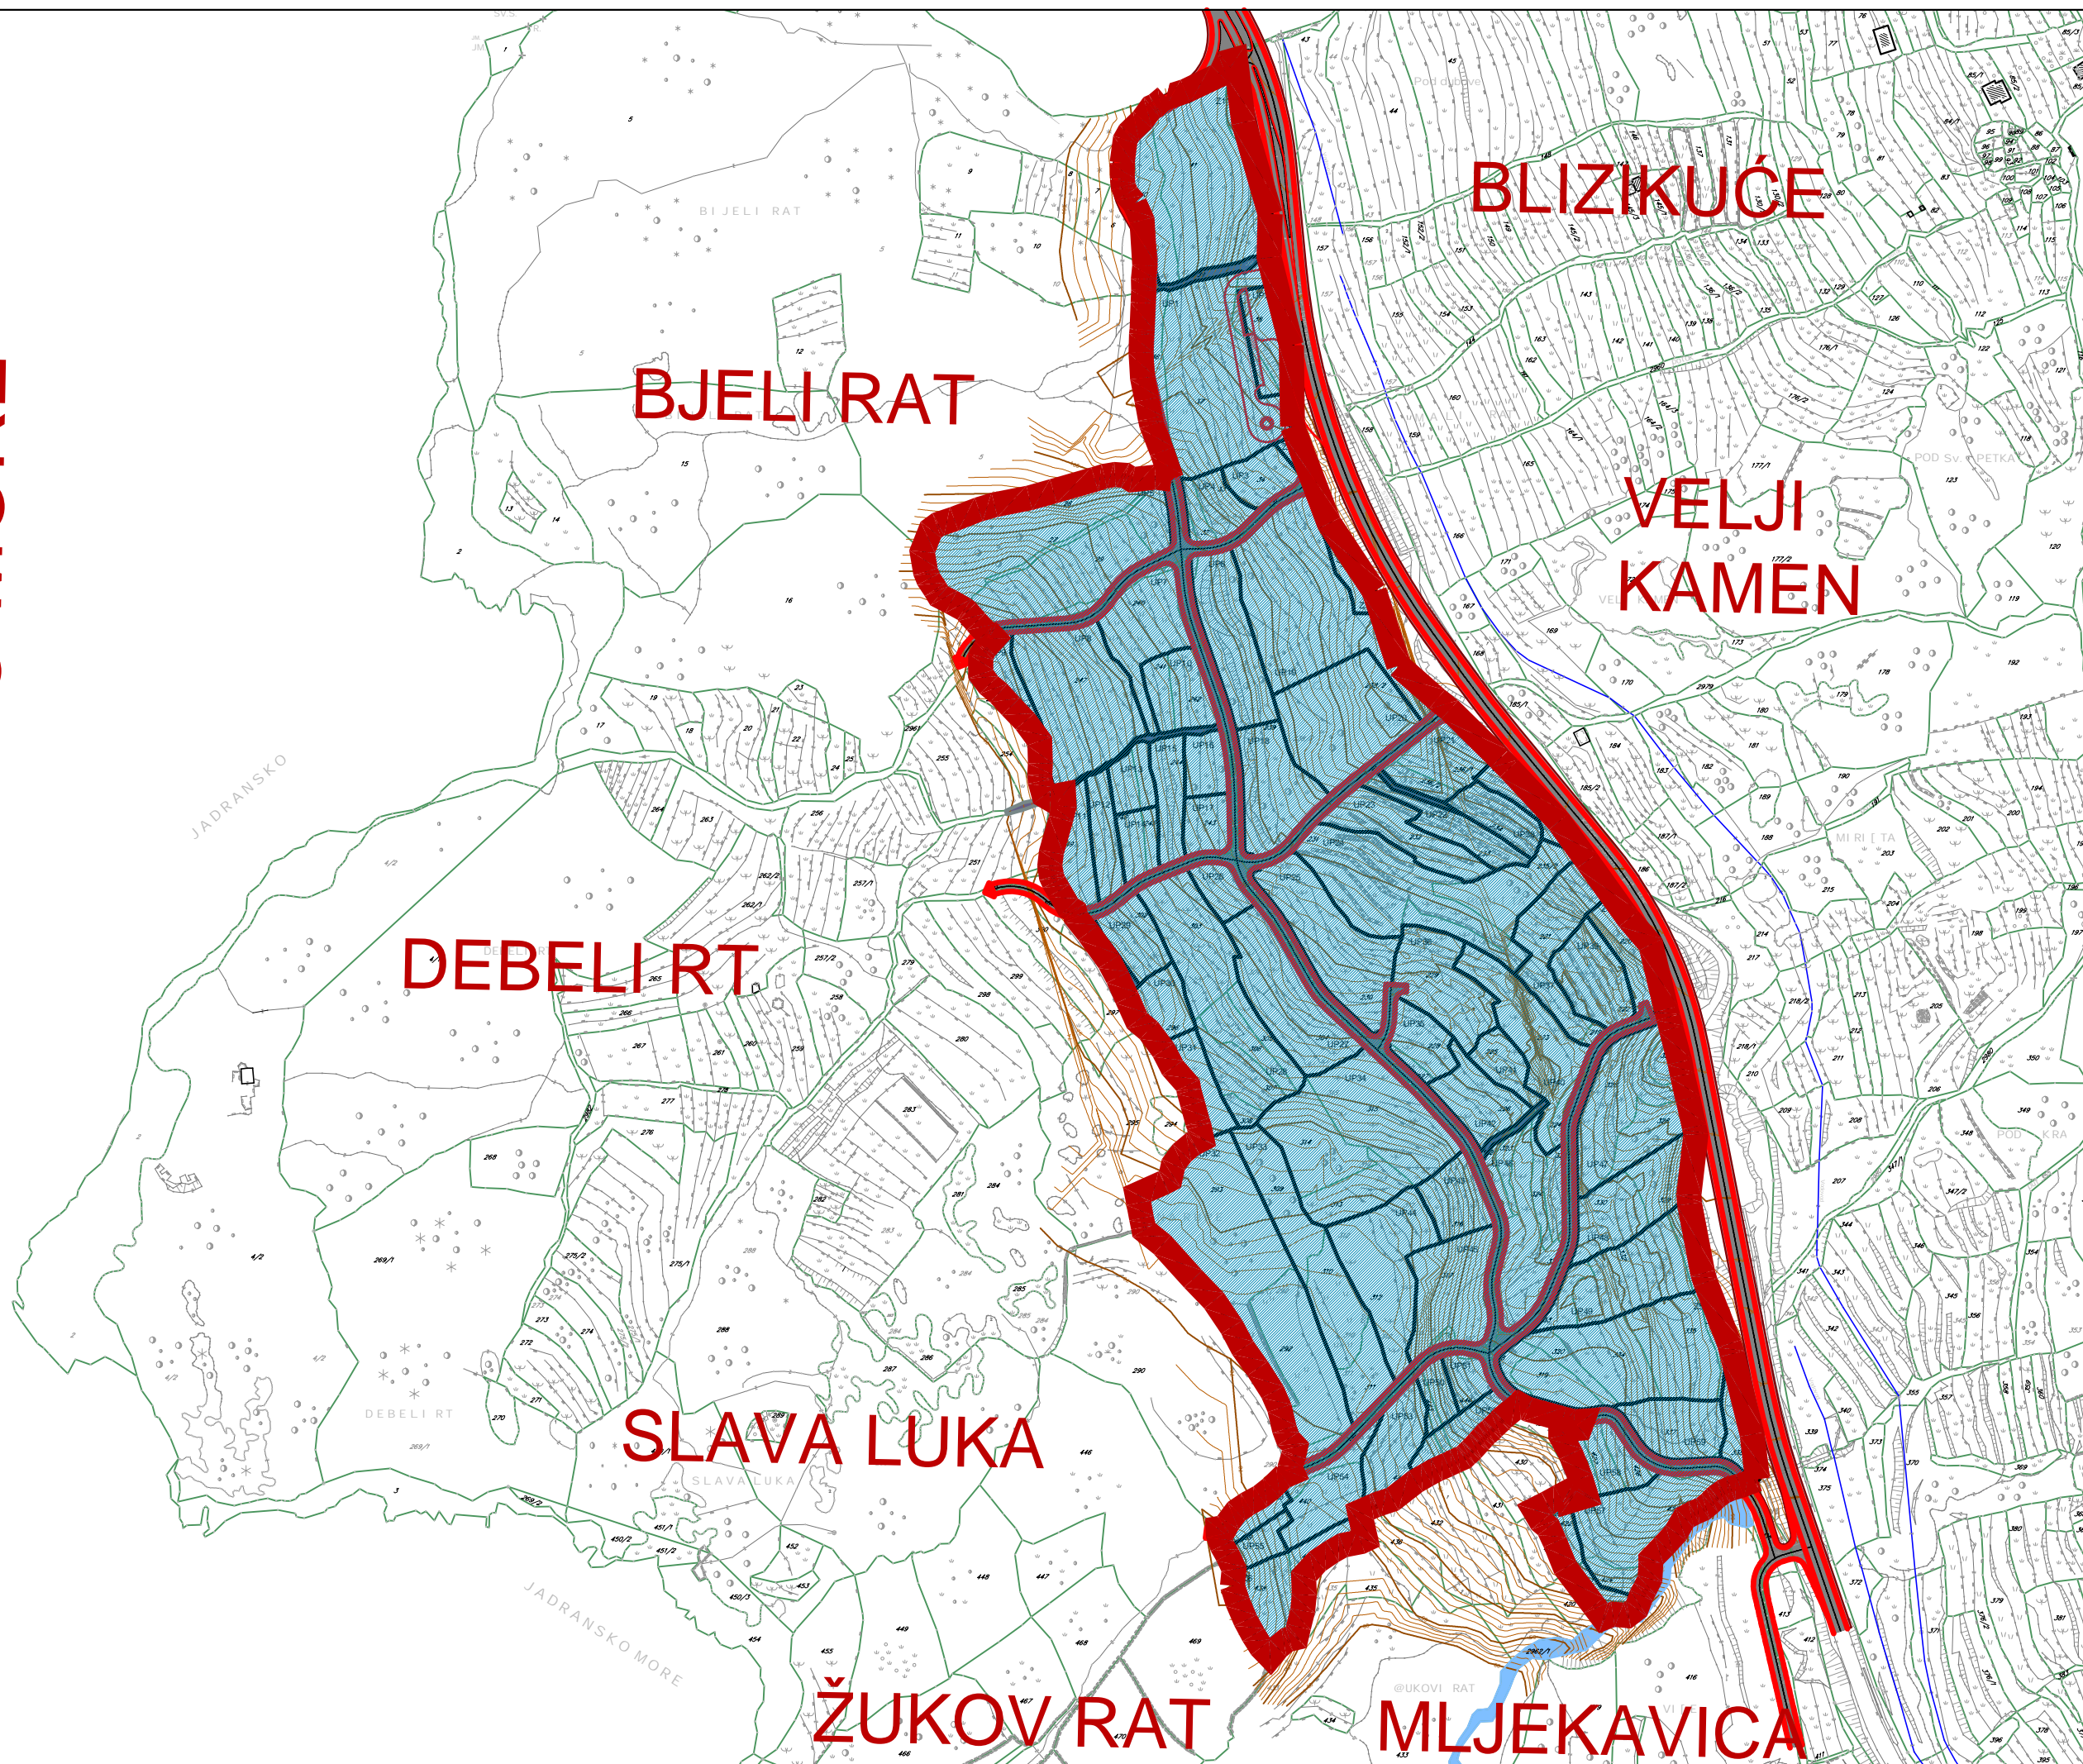

JADRANSKO MORE

DELPROJEKT  
d.o.o. BUDVA

NARUČILAC

OPŠTINA  
BUDVA  
SEKRETARIJAT  
ZA PROSTORNO  
PLANIRANJE I  
ODRŽIVI RAZVOJ

OBRAĐIVAČ

DEL  
PROJEKT  
d.o.o. Budva

LOKALNA  
STUDIJA  
LOKACIJE

"POLJANE"