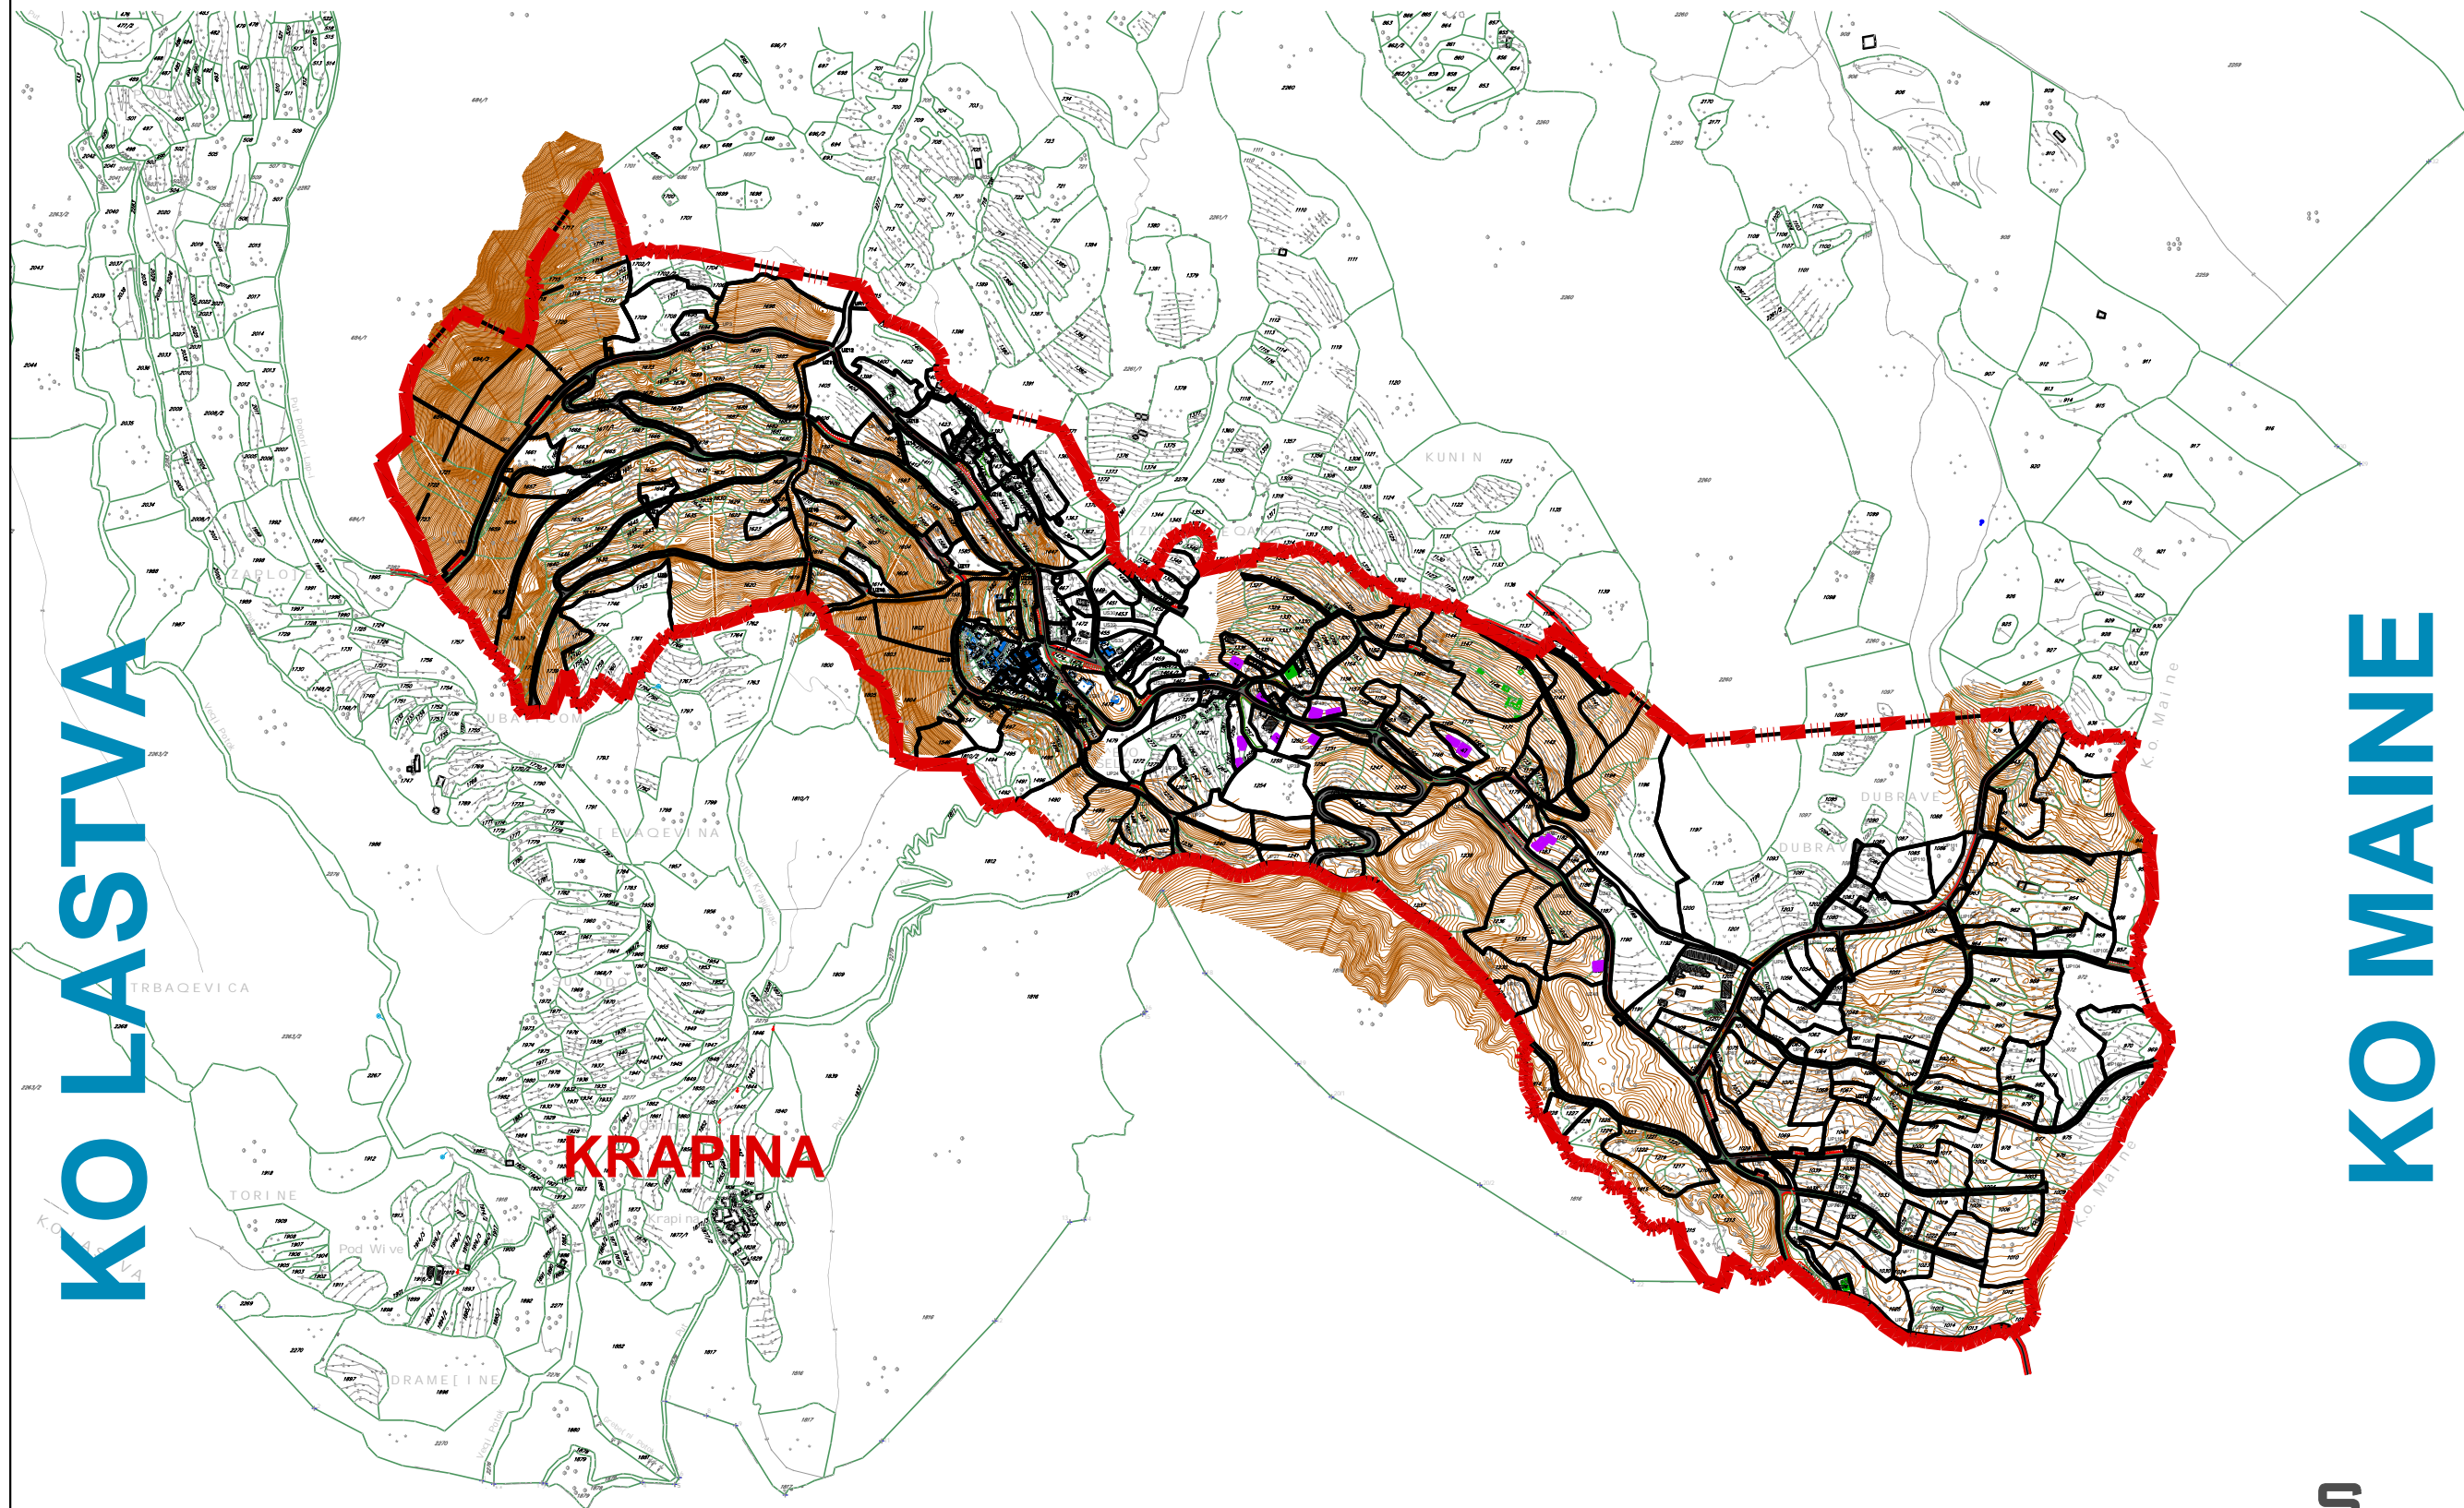

GORNJI POBORI

DULETIĆI

DELPROJEKT
d.o.o. BUDVA

NARUČILAC

**OPŠTINA
BUDVA**
SEKRETARIJAT
ZA PROSTORNO
PLANIRANJE I
ODRŽIVI RAZVOJ

OBRABIVAČ

**DEL
PROJEKT**
d.o.o. Budva

**LOKALNA
STUDIJA
LOKACIJE**

**"DONJI
POBORI"**

**PLANIRANO
STANJE**

CRTEŽ

**KONTAKT
ZONA**

RAZMJERA

1:8000

LIST BR.

11