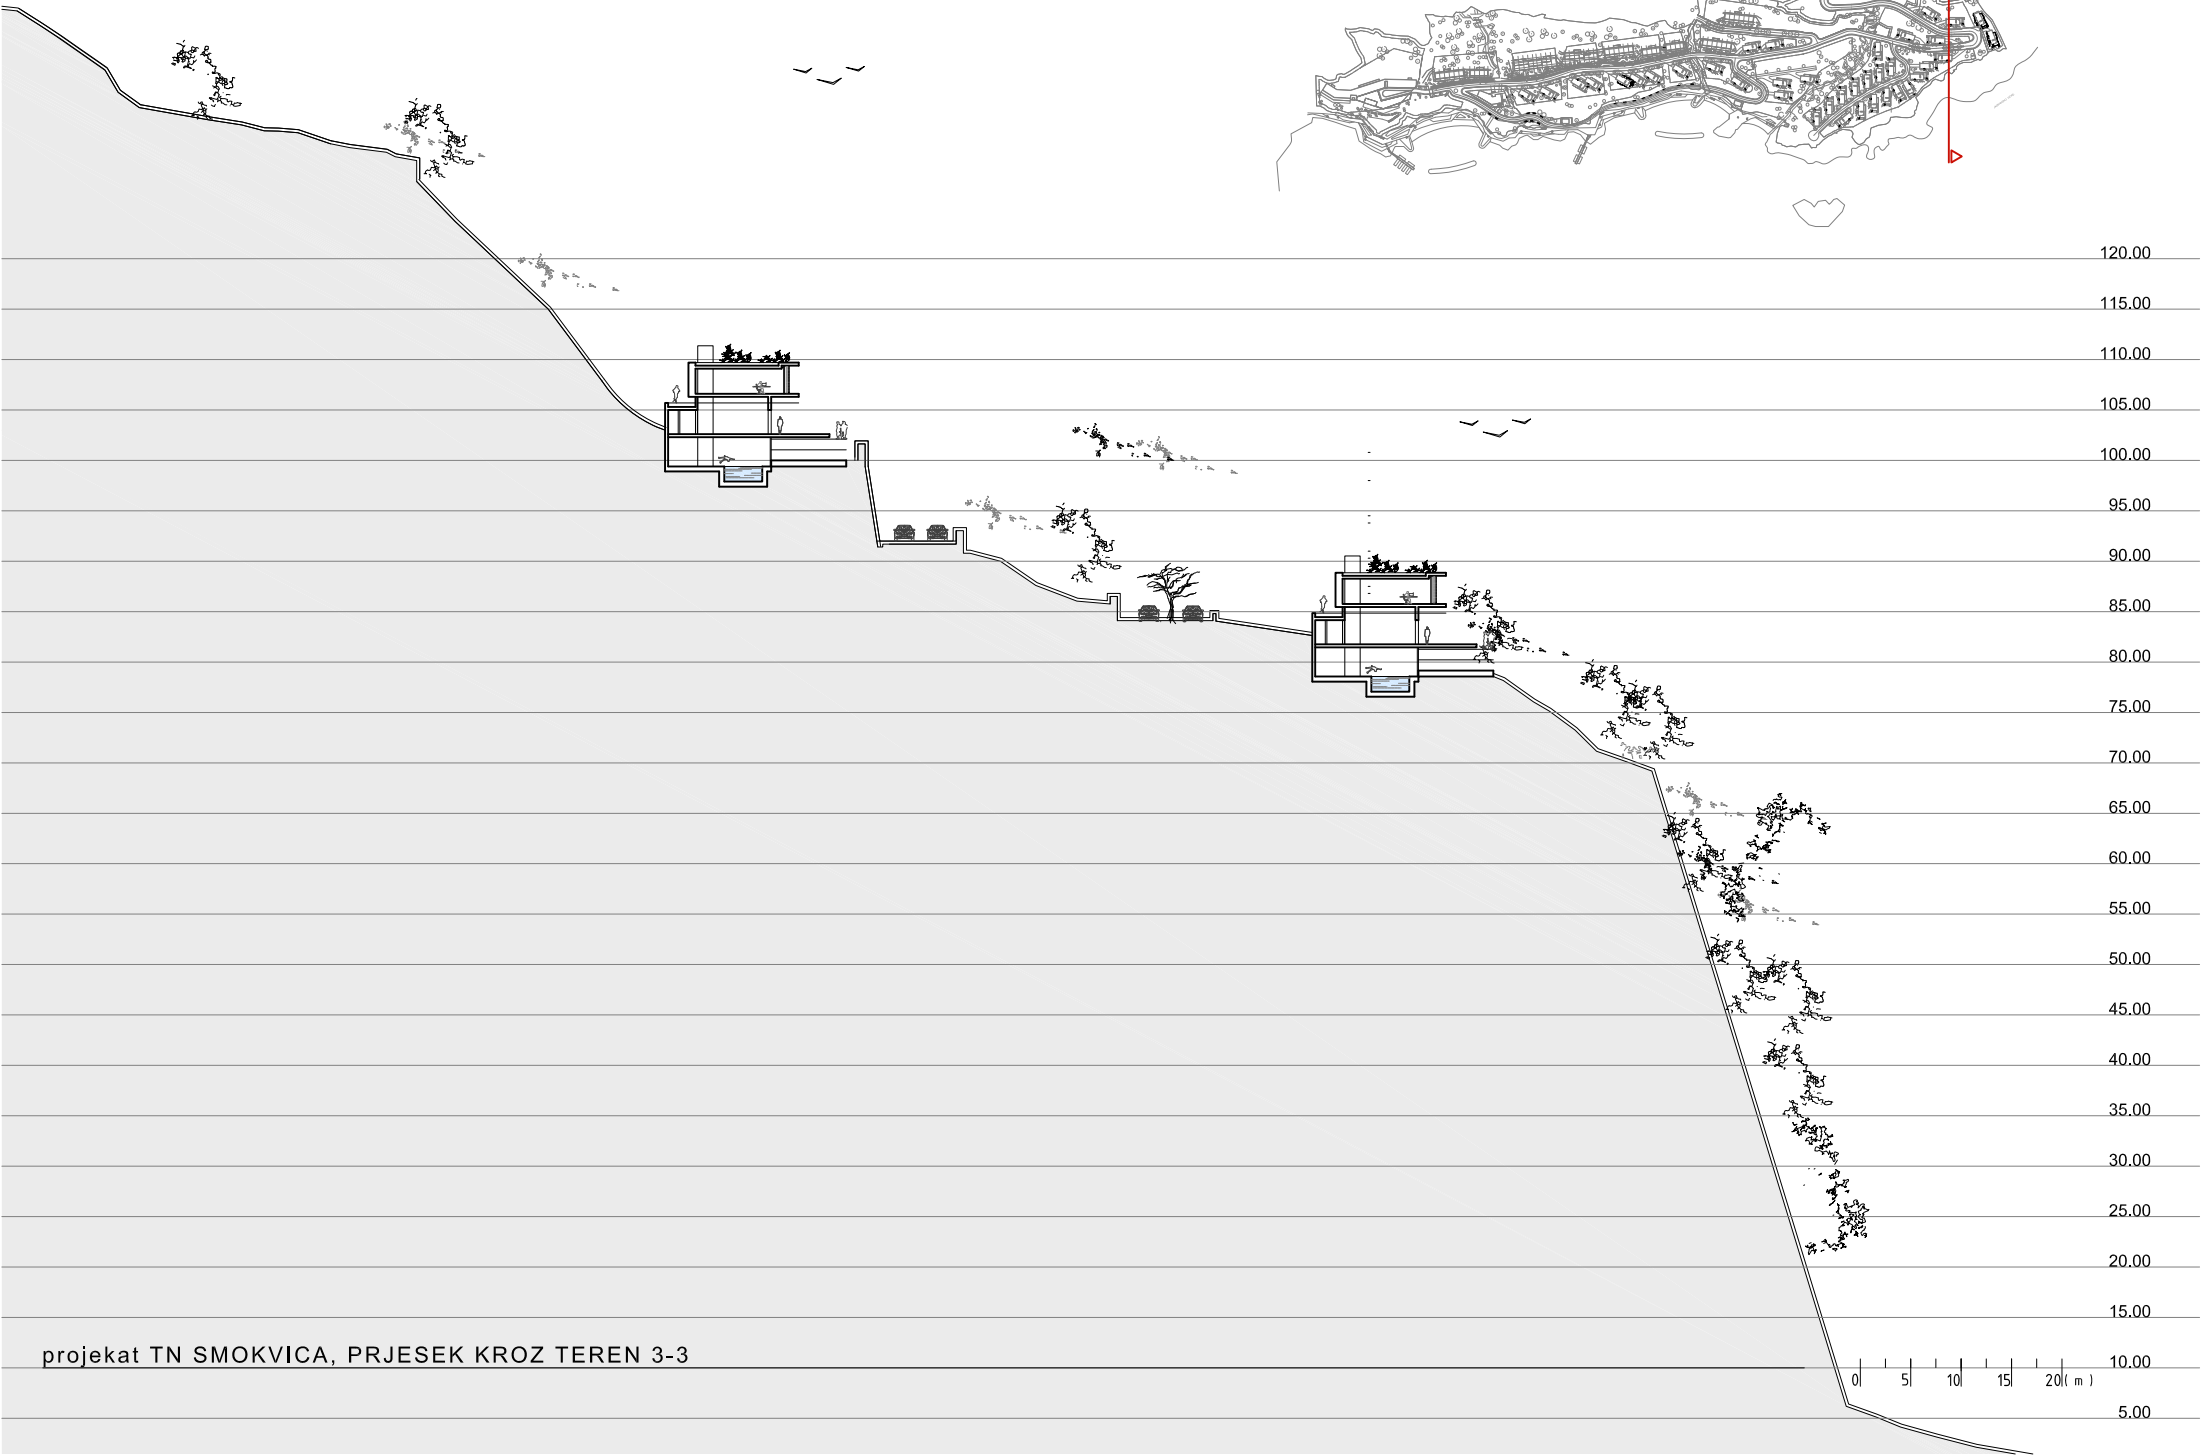

projekat TN SMOKVICA, PRJESK KROZ TEREN 1-1

110.00

105.00

100.00

95.00

90.00

85.00

80.00

75.00

70.00

65.00

60.00

55.00

50.00

45.00

40.00

35.00

30.00

25.00

20.00

15.00

10.00

5.00

projekat TN SMOKVICA, PRJESEK KROZ TEREN 2-2

0 5 10 15 20 (m)

projekat TN SMOKVICA, PRJESEK KROZ TEREN 3-3

projekat TN SMOKVICA, PRJESEK KROZ TEREN 3-3

0 5 10 15 20 ( m )

120.00  
115.00  
110.00  
105.00  
100.00  
95.00  
90.00  
85.00  
80.00  
75.00  
70.00  
65.00  
60.00  
55.00  
50.00  
45.00  
40.00  
35.00  
30.00  
25.00  
20.00  
15.00  
10.00  
5.00