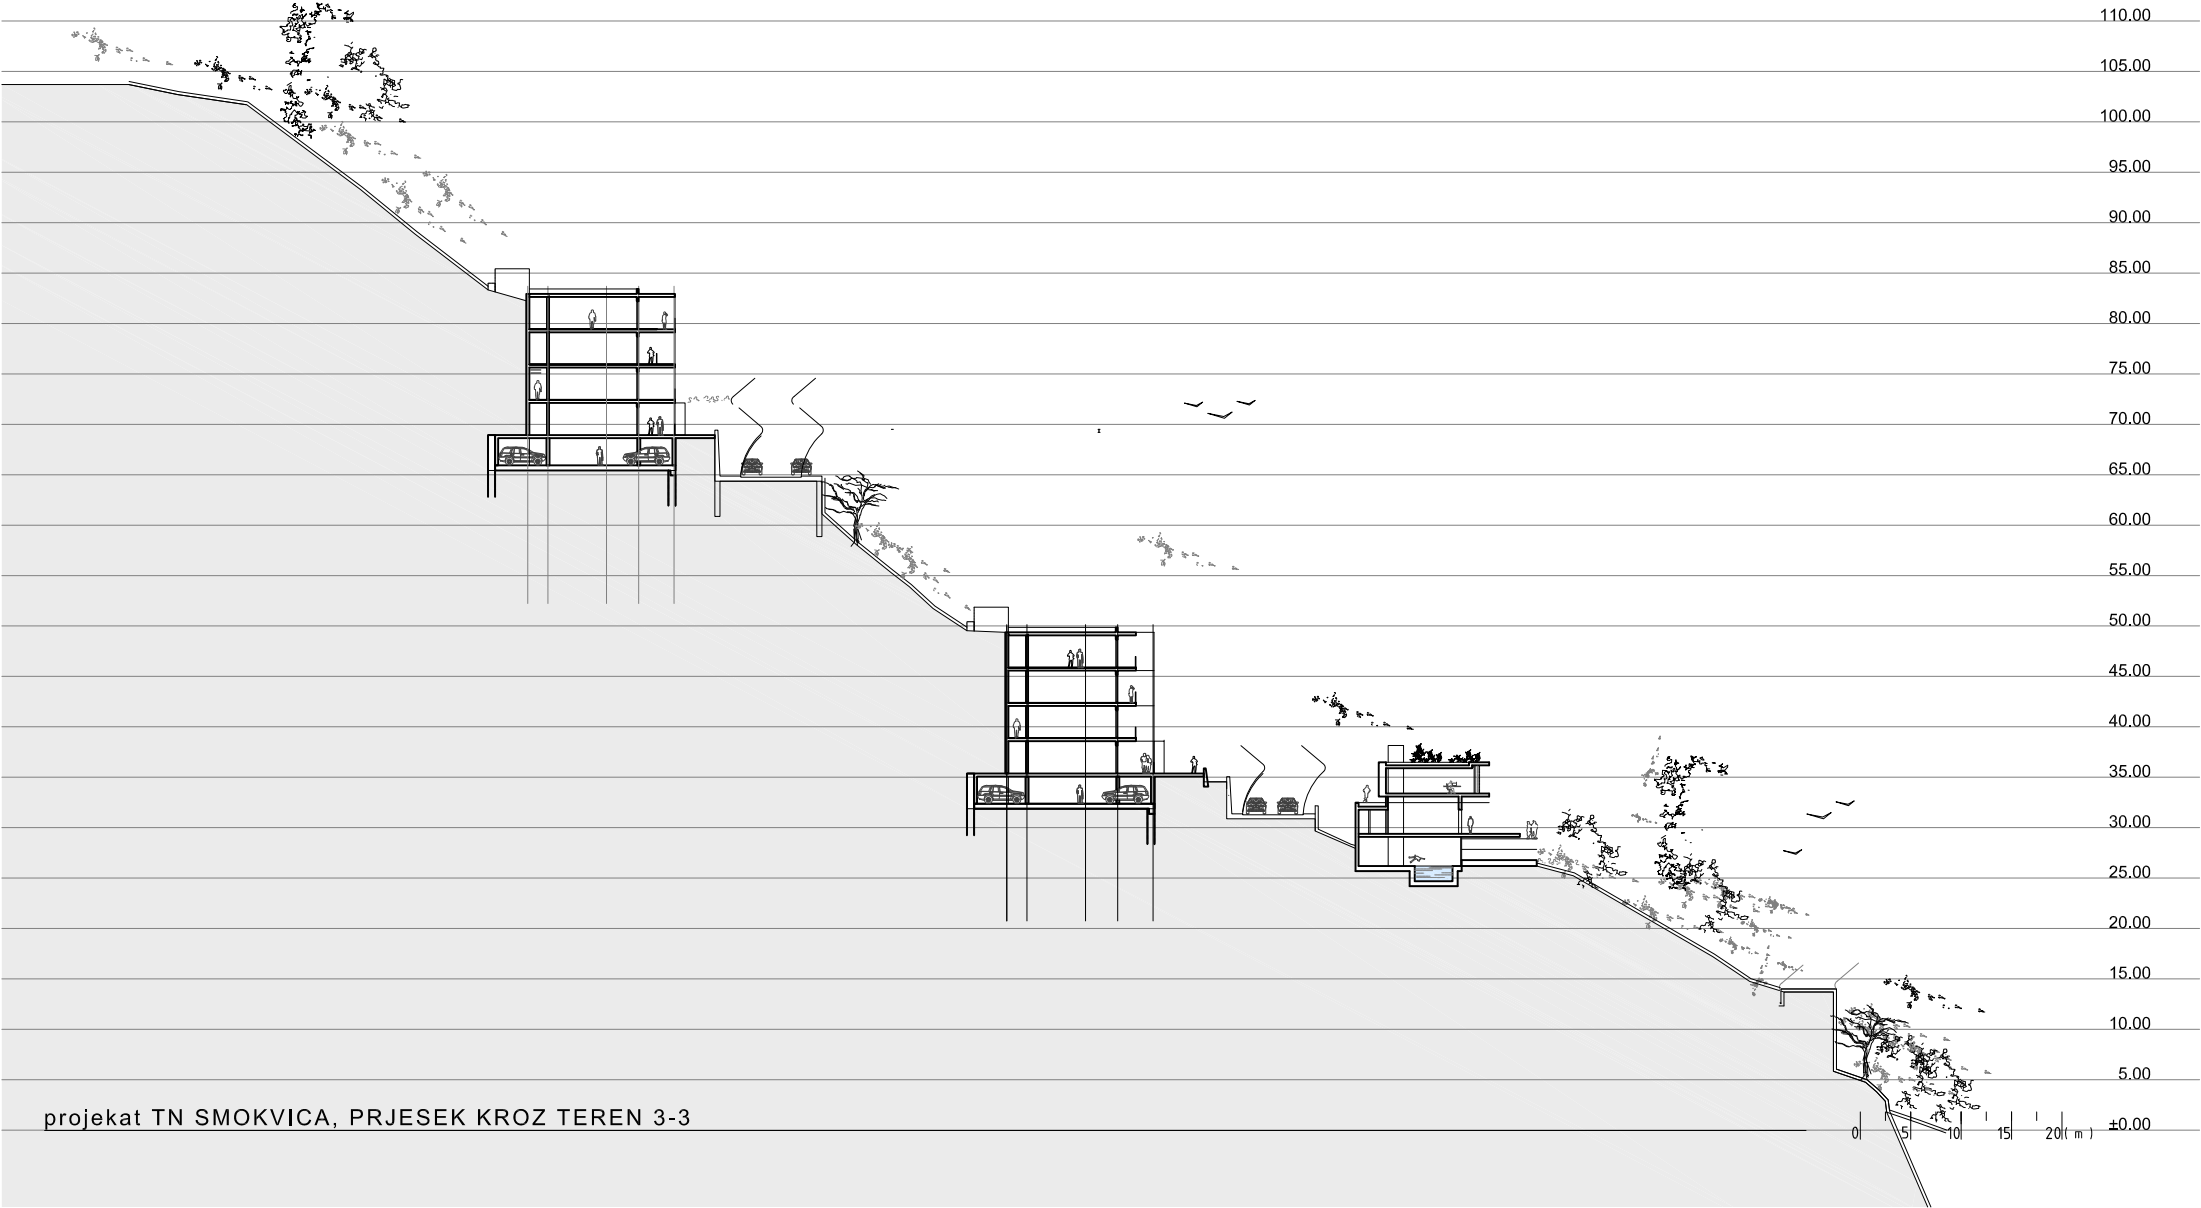

35.00

30.00

25.00

20.00

15.00

10.00

5.00

projekat TN SMOKVICA, PRJESEK KROZ TEREN 2-2

0 5 10 15 20 (m)

projekat TN SMOKVICA, PRJESEK KROZ TEREN 3-3

projekat TN SMOKVICA, PRJESEK KROZ TEREN 3-3

0 5 10 15 20 ( m )

120.00  
115.00  
110.00  
105.00  
100.00  
95.00  
90.00  
85.00  
80.00  
75.00  
70.00  
65.00  
60.00  
55.00  
50.00  
45.00  
40.00  
35.00  
30.00  
25.00  
20.00  
15.00  
10.00  
5.00