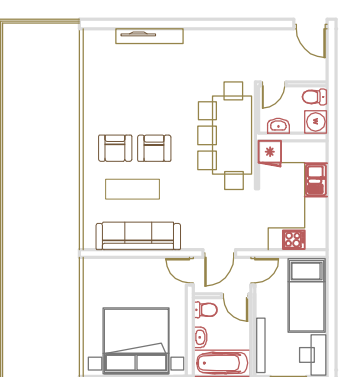

TIP A 1700X4.50

TIP B 800X1200

TIP D 800X700

TIP C 1000X700

TIP E 800X800

DELPROJEKT
d.o.o. BUDVA

KORISNIK USLUGA

OPŠTINA
BUDVA