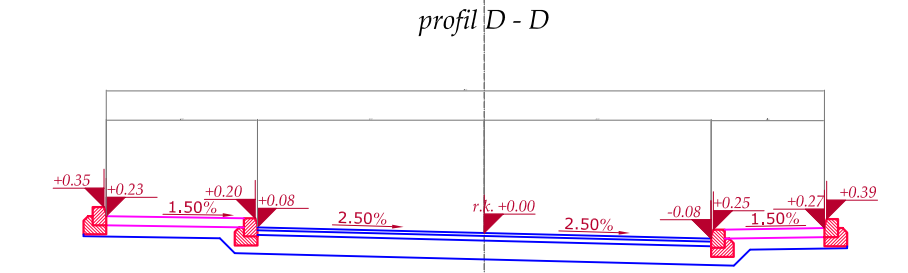

list 11.1.

PLANIRANO STANJE SAOBRAĆAJ-POPREČNI PROFILI

R 1:100

NARUČILAC
OPŠTINA BUDVA Agencija za planiranje prostora

OBRADIVAČ
ZAVOD ZA IZGRADNJU "BUDVA" AD

DETALJNI URBANISTIČKI PLAN

ROZINO 1