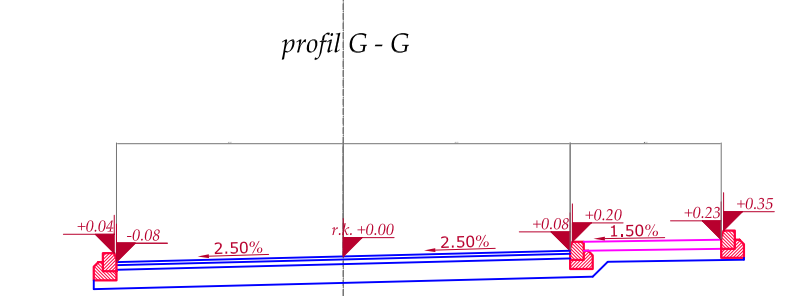

list 11.1.

PLANIRANO STANJE SAOBRAĆAJ-POPREČNI PROFILI

R 1:100

NARUČILAC
OPŠTINA BUDVA Agencija za planiranje prostora

OBRADIVAČ
ZAVOD ZA IZGRADNJU "BUDVA" AD

DETALJNI URBANISTIČKI PLAN

ROZINO 1