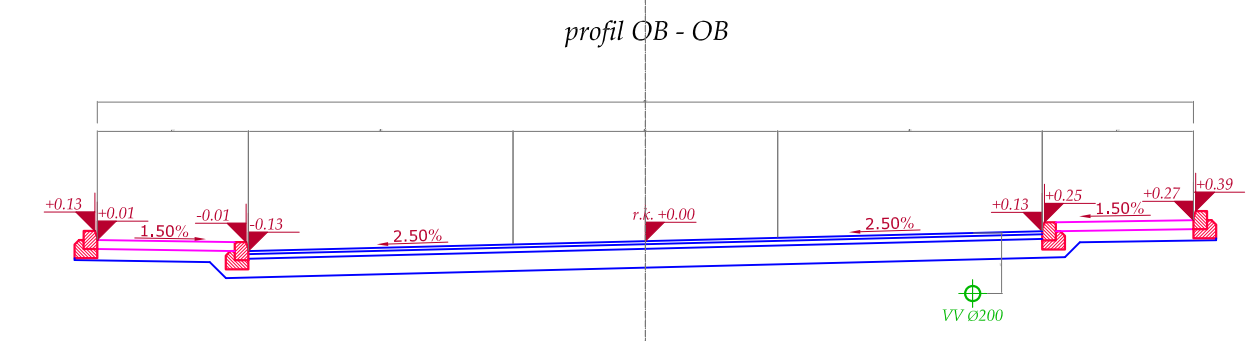

list 11.1.

PLANIRANO STANJE SAOBRAĆAJ-POPREČNI PROFILI

R 1:100

NARUČILAC
OPŠTINA BUDVA Agencija za planiranje prostora

OBRADIVAČ
ZAVOD ZA IZGRADNJU "BUDVA" AD

DETALJNI URBANISTIČKI PLAN

ROZINO 1