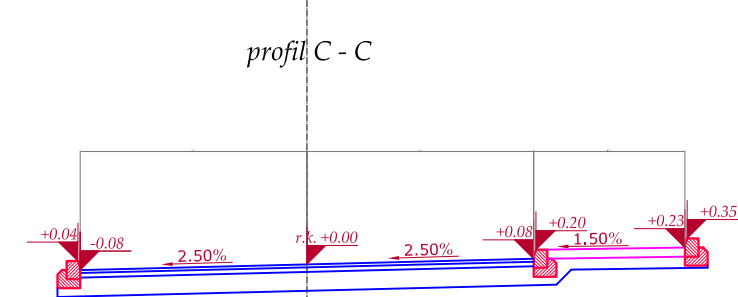

list 11.1.

PLANIRANO STANJE SAOBRAĆAJ-POPREČNI PROFILI

R 1:100

NARUČILAC
OPŠTINA BUDVA Agencija za planiranje prostora

OBRADIVAČ
ZAVOD ZA IZGRADNJU "BUDVA" AD

DETALJNI URBANISTIČKI PLAN

ROZINO 1