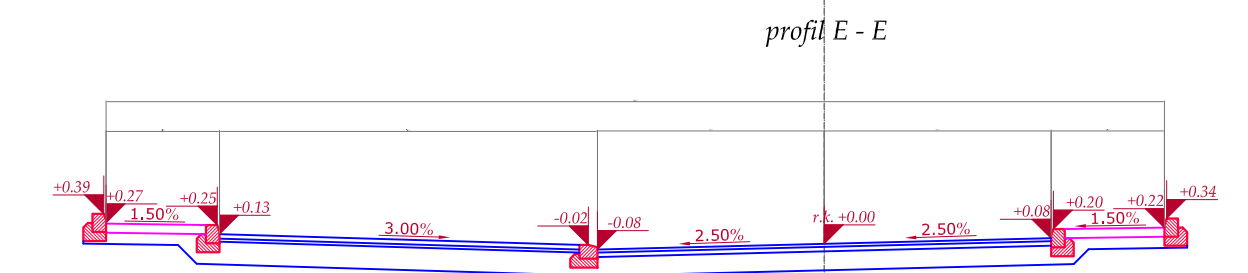

list 11.1.

PLANIRANO STANJE SAOBRAĆAJ-POPREČNI PROFILI

R 1:100

NARUČILAC
OPŠTINA BUDVA Agencija za planiranje prostora

OBRADIVAČ
ZAVOD ZA IZGRADNJU "BUDVA" AD

DETALJNI URBANISTIČKI PLAN

ROZINO 1