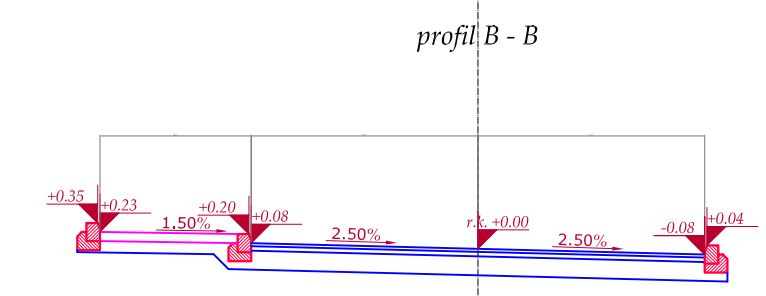

list 11.1.

PLANIRANO STANJE SAOBRAĆAJ-POPREČNI PROFILI

R 1:100

NARUČILAC
OPŠTINA BUDVA Agencija za planiranje prostora

OBRADIVAČ
ZAVOD ZA IZGRADNJU "BUDVA" AD

DETALJNI URBANISTIČKI PLAN

ROZINO 1