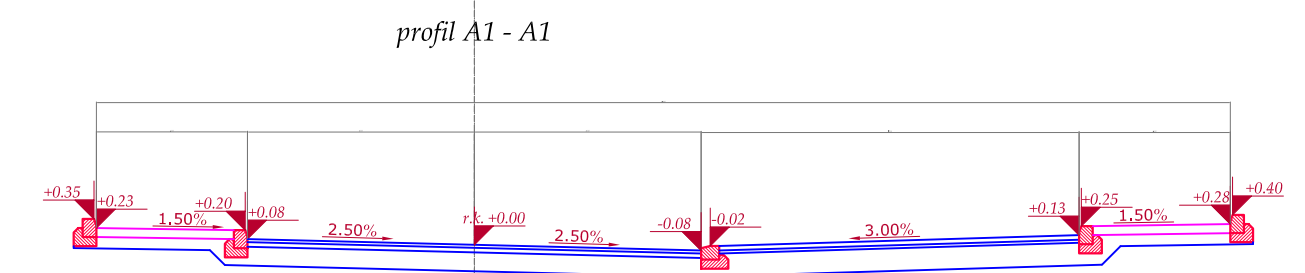

list 11.1.

PLANIRANO STANJE SAOBRAĆAJ-POPREČNI PROFILI

R 1:100

NARUČILAC
OPŠTINA BUDVA Agencija za planiranje prostora

OBRADIVAČ
ZAVOD ZA IZGRADNJU "BUDVA" AD

DETALJNI URBANISTIČKI PLAN

ROZINO 1