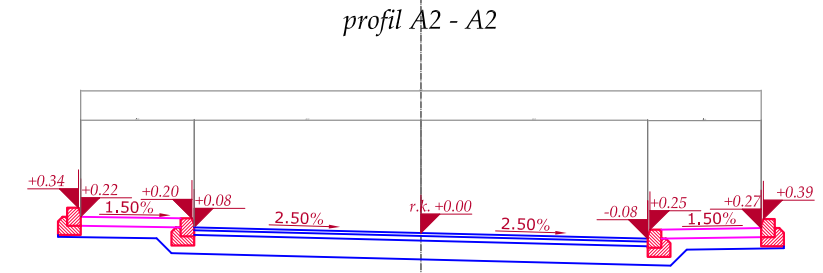

list 11.1.

PLANIRANO STANJE SAOBRAĆAJ-POPREČNI PROFILI

R 1:100

NARUČILAC
OPŠTINA BUDVA Agencija za planiranje prostora

OBRADIVAČ
ZAVOD ZA IZGRADNJU "BUDVA" AD

DETALJNI URBANISTIČKI PLAN

ROZINO 1