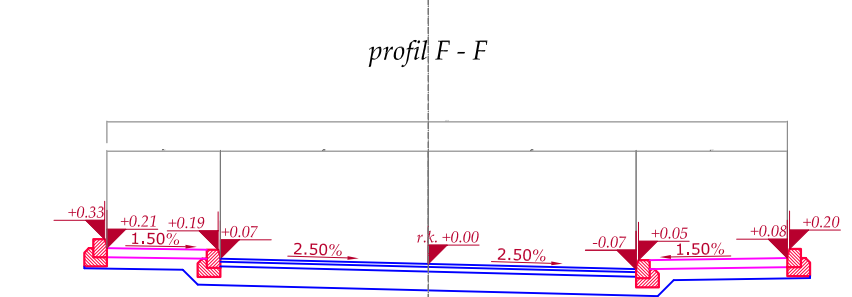

list 11.1.

PLANIRANO STANJE SAOBRAĆAJ-POPREČNI PROFILI

R 1:100

NARUČILAC
OPŠTINA BUDVA Agencija za planiranje prostora

OBRADIVAČ
ZAVOD ZA IZGRADNJU "BUDVA" AD

DETALJNI URBANISTIČKI PLAN

ROZINO 1