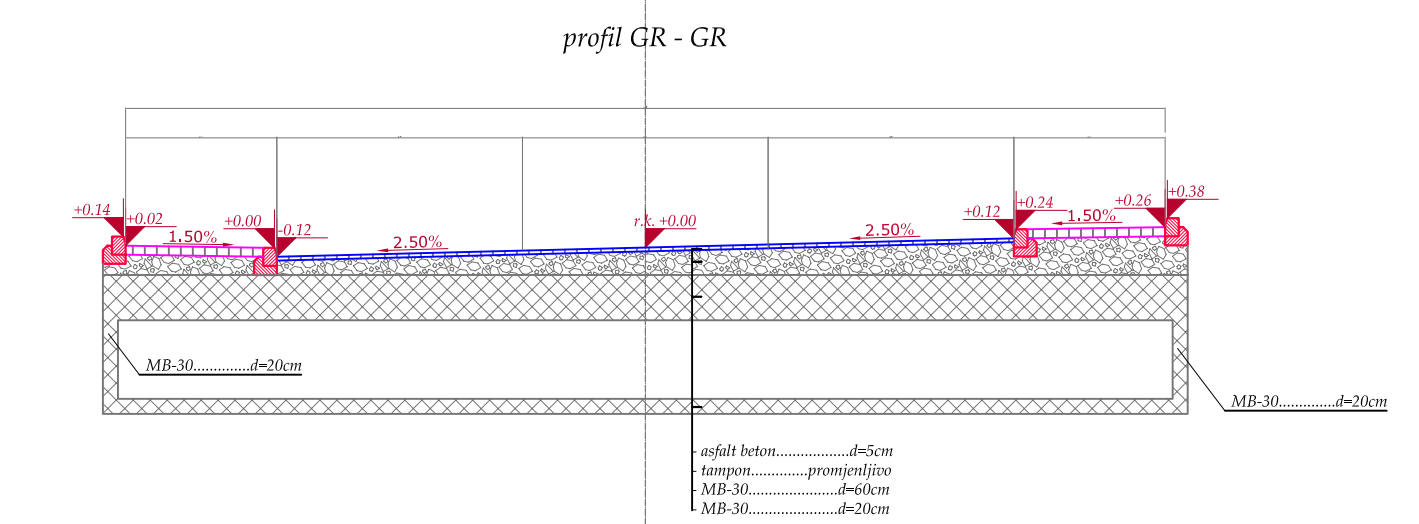

list 11.1.

PLANIRANO STANJE SAOBRAĆAJ-POPREČNI PROFILI

R 1:100

NARUČILAC
OPŠTINA BUDVA Agencija za planiranje prostora

OBRADIVAČ
ZAVOD ZA IZGRADNJU "BUDVA" AD

DETALJNI URBANISTIČKI PLAN

ROZINO 1