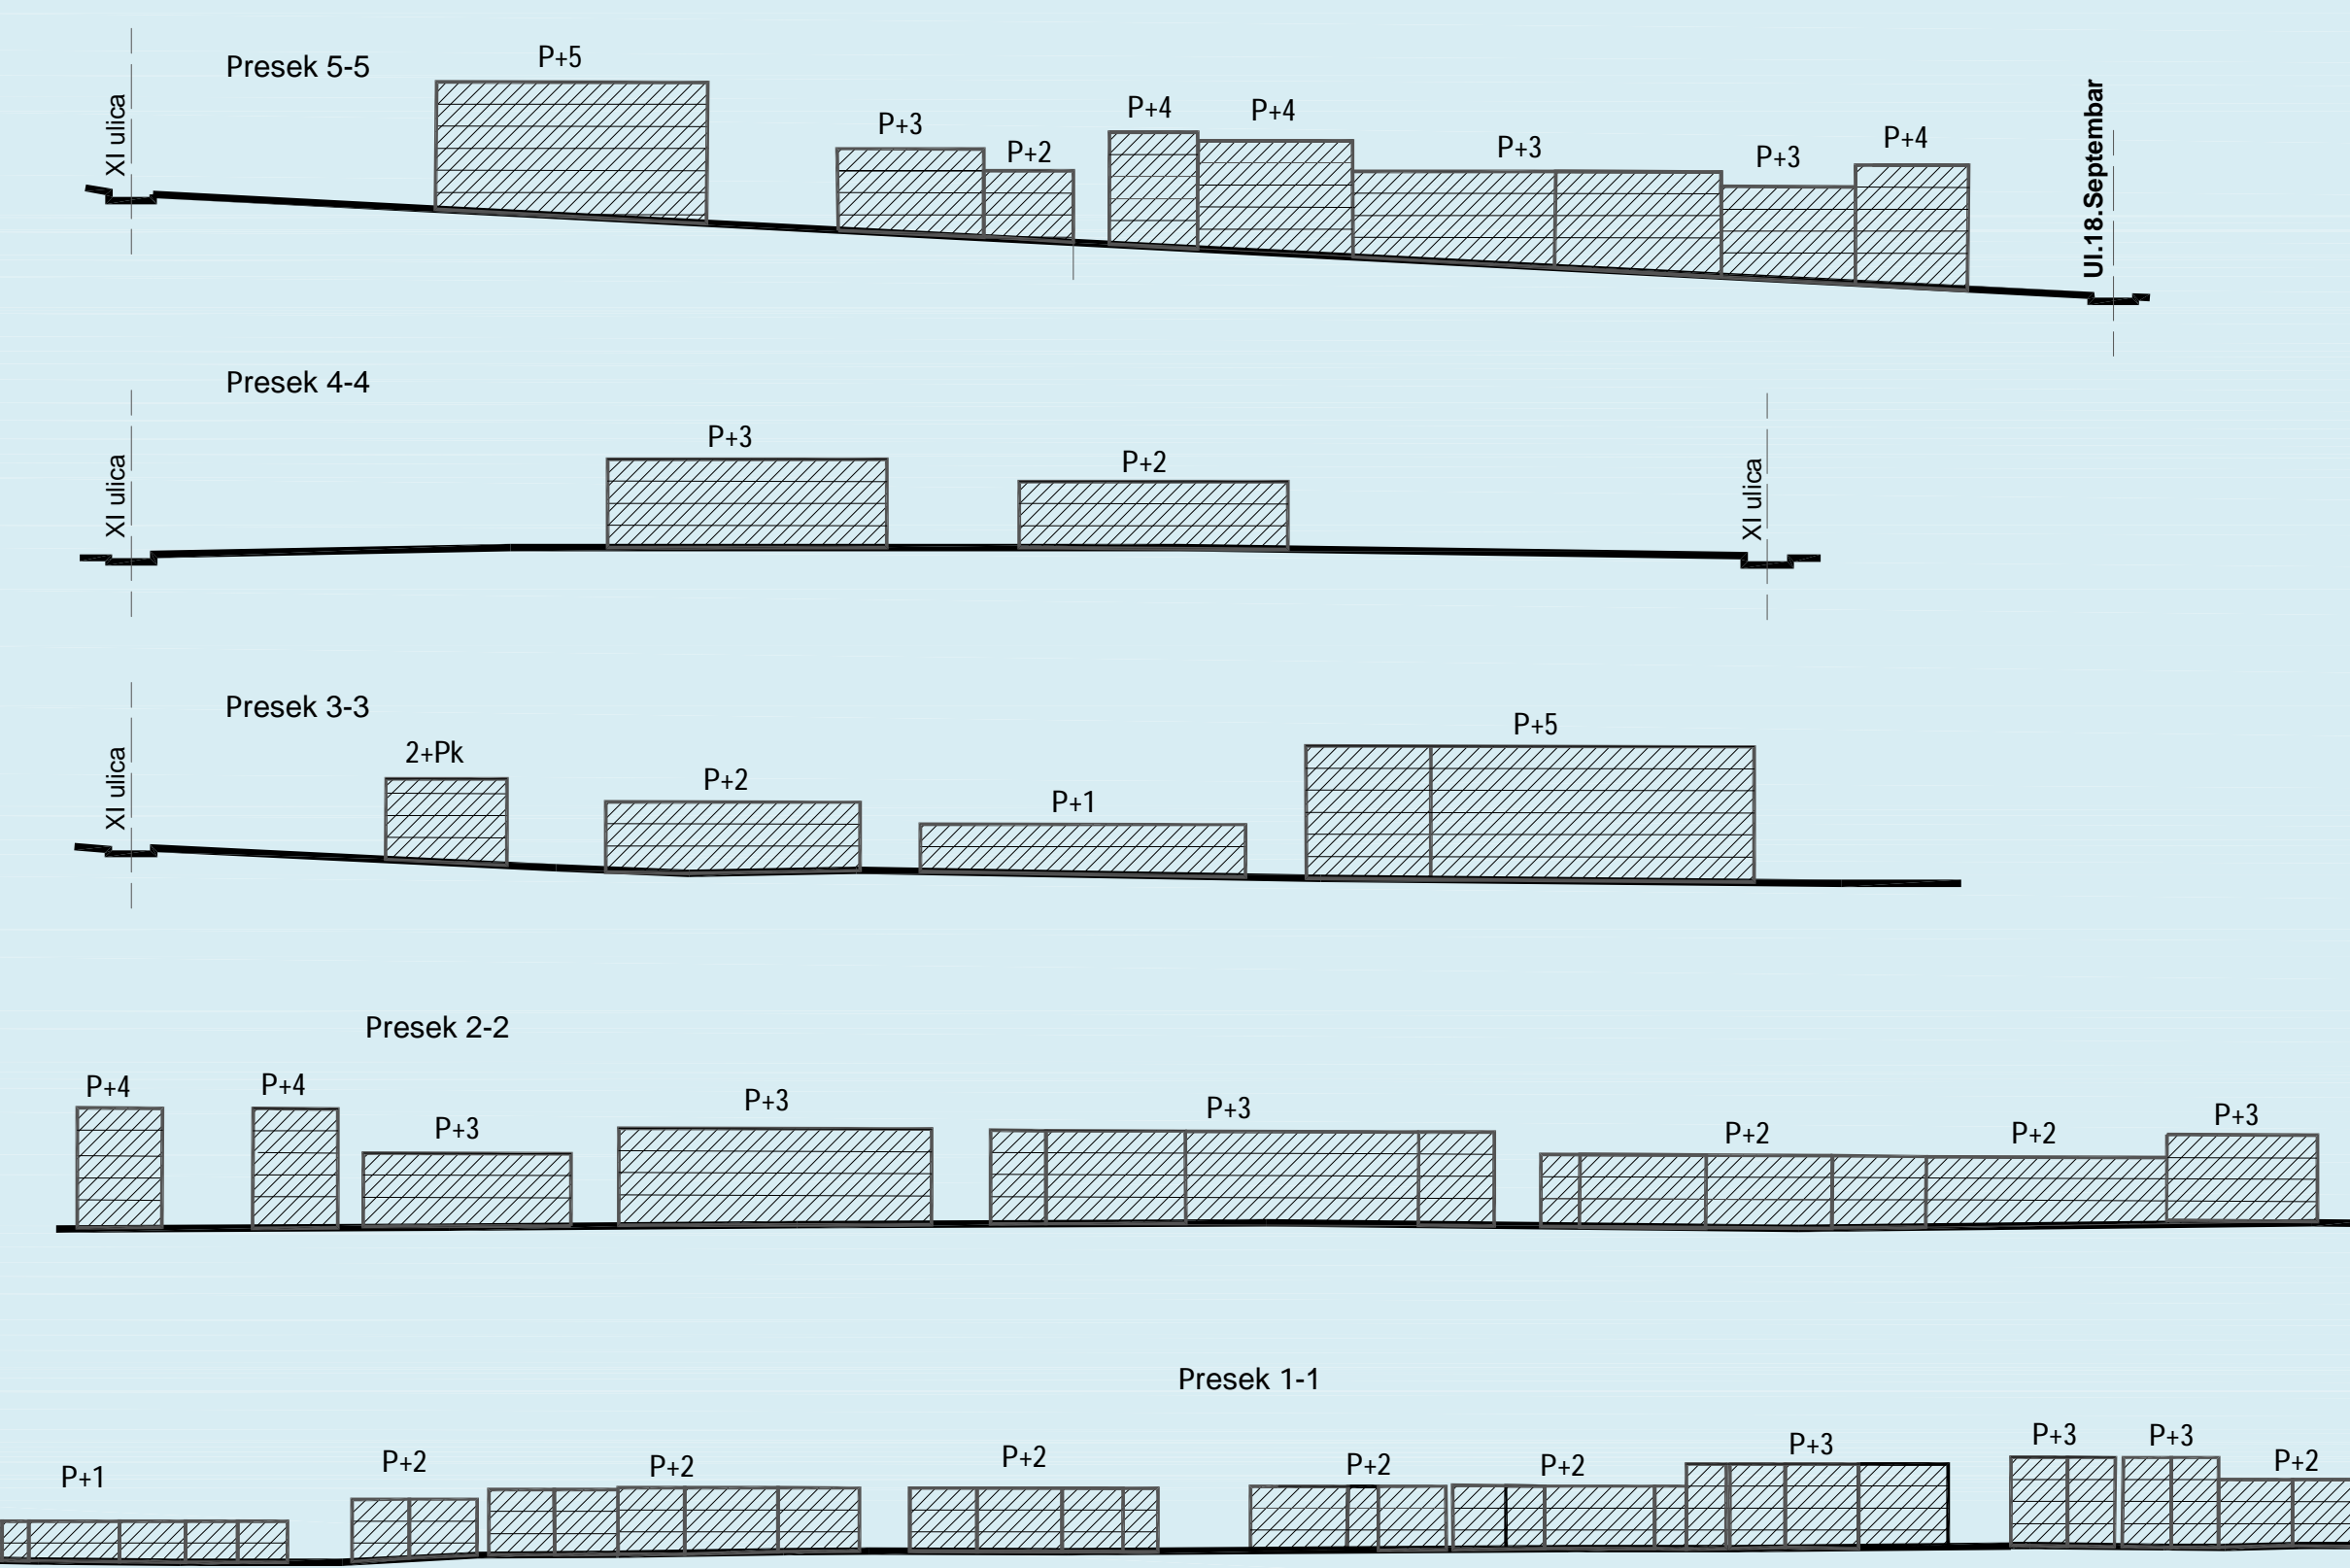

R 1 : 1000

LEGENDA

- GRANICA PLANA
 - GRANICA PPPN ZA MORSKO DOBRO
 - KATASTARSKA PARCELA
 - URBANISTIČKA PARCELA
 - POSTOJEĆI OBJEKTI
 - REGULACIONA LINIJA
 - ULIČNA MREŽA
 - SAOBRAČAJNICA SA POSEBNIM REŽIMOM KORIŠĆENJA
 - ŠETALIŠTE
 -
- ### GRAĐEVINSKE LINIJE
- GRAĐEVINSKA LINIJA
 - POSTOJEĆA GRAĐEVINSKA LINIJA (DUP PETROVAC - SIRA ZONA)
 - GRAĐEVINSKA LINIJA (DUP PETROVAC - SIRA ZONA)
- ### ZONE GRADNENJA
- MAKSIMALANA ZONA GRADNENJA
 - URBANISTIČKI PROJEKAT
 - BROJ SPRATOVA (DUP PETROVAC - SIRA ZONA)
 - PLAŽA
 - MORE

DETALJNI URBANISTIČKI PLAN