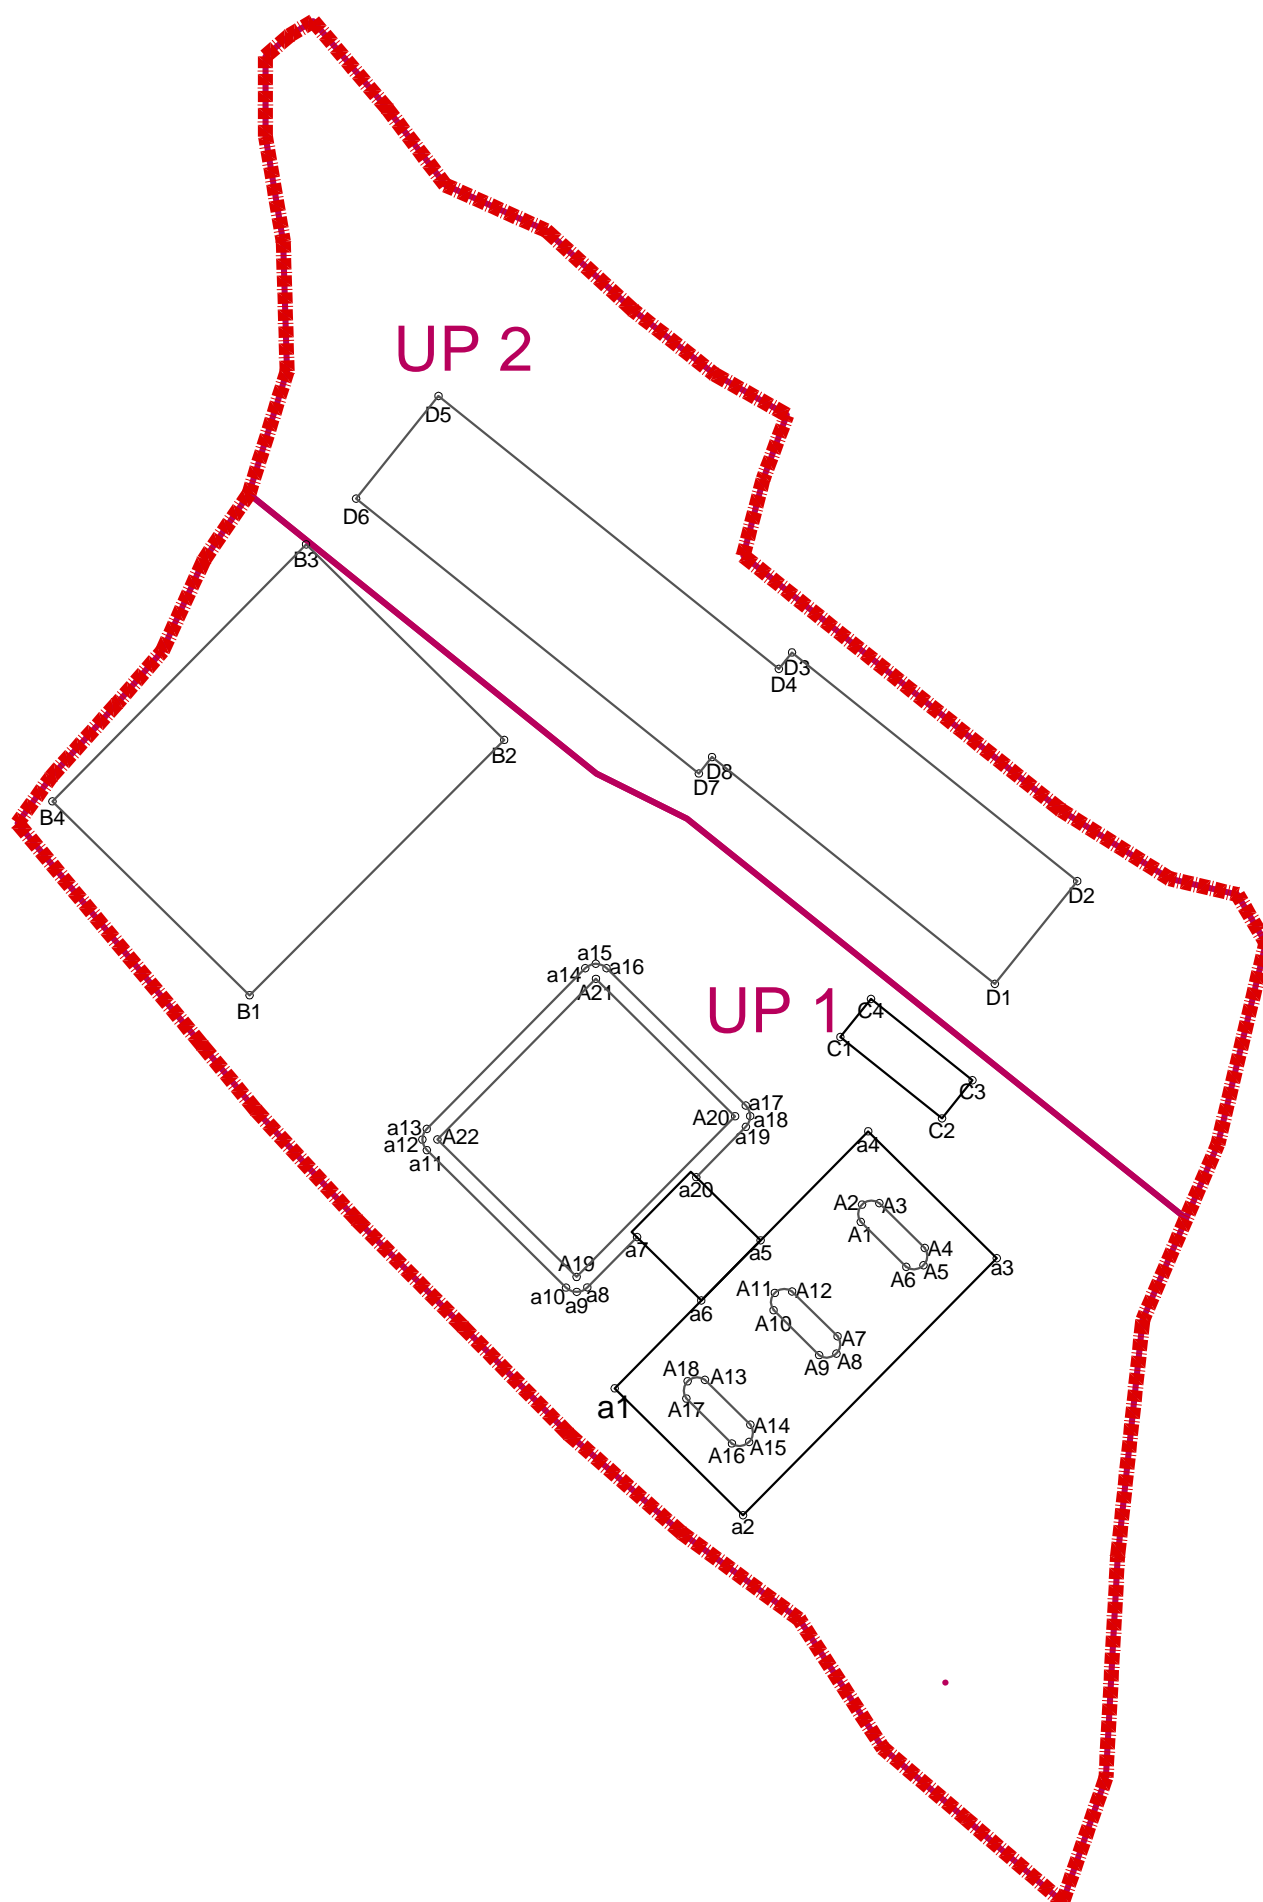

**PLANIRANO
STANJE**

CRTEŽ

**KOORDINATNE
TAČKE
OBJEKATA**

RAZMJERA

1:500

LIST BR.

16a

DATUM

11.2010.

A	A1 6571923.50 4685277.26	a	a1 6571907.13 4685266.19	B	B1 6571882.87 4685292.32
	A2 6571923.58 4685278.41		a2 6571915.67 4685257.76		B2 6571899.79 4685309.29
	A3 6571924.73 4685278.50		a3 6571932.53 4685274.84		B3 6571886.62 4685322.29
	A4 6571927.75 4685275.52		a4 6571923.99 4685283.27		B4 6571869.77 4685305.21
	A5 6571927.67 4685274.37		a5 6571916.84 4685276.02		
	A6 6571926.52 4685274.27		a6 6571912.89 4685272.03	C	C1 6571922.14 4685289.54
	A7 6571921.95 4685269.65		a7 6571908.62 4685276.24		C2 6571928.89 4685284.13
	A8 6571921.87 4685268.50		a8 6571905.32 4685272.90		C3 6571930.92 4685286.67
	A9 6571920.73 4685268.40		a9 6571904.62 4685272.60		C4 6571924.17 4685292.08
	A10 6571917.70 4685271.39		a10 6571903.91 4685272.89		
	A11 6571917.78 4685272.53		a11 6571894.65 4685282.02	D	D1 6571932.41 4685293.07
	A12 6571918.93 4685272.63		a12 6571894.36 4685282.73		D2 6571937.89 4685299.90
	A13 6571913.13 4685266.76		a13 6571894.65 4685283.44		D3 6571918.93 4685315.10
	A14 6571916.16 4685263.77		a14 6571905.18 4685294.11		D4 6571918.05 4685314.07
	A15 6571916.08 4685262.63		a15 6571905.89 4685294.41		D5 6571895.43 4685332.15
	A16 6571914.93 4685262.53		a16 6571906.60 4685294.12		D6 6571889.95 4685325.32
	A17 6571911.90 4685265.51		a17 6571915.85 4685284.99		D7 6571912.73 4685307.06
	A18 6571911.99 4685266.66		a18 6571916.15 4685284.28		D8 6571913.61 4685308.15
	A19 6571904.60 4685273.60		a19 6571915.86 4685283.57		
	A20 6571915.14 4685284.27		a20 6571912.56 4685280.23		
	A21 6571905.89 4685293.41				
	A22 6571895.35 4685282.73				

GRANICA STUDIJA LOKACIJE

GRANICA URBANISTIČKE PARCELE

BROJ URBANISTIČKE PARCELE

KOORDINATNE TAČKE - BENZISKA PUMPA

KOORDINATNE TAČKE - GARAŽA

KOORDINATNE TAČKE - PRAONICA

KOORDINATNE TAČKE - POSLOVANJE (hotel, motel, trgovina, ugostiteljstvo i dr.)