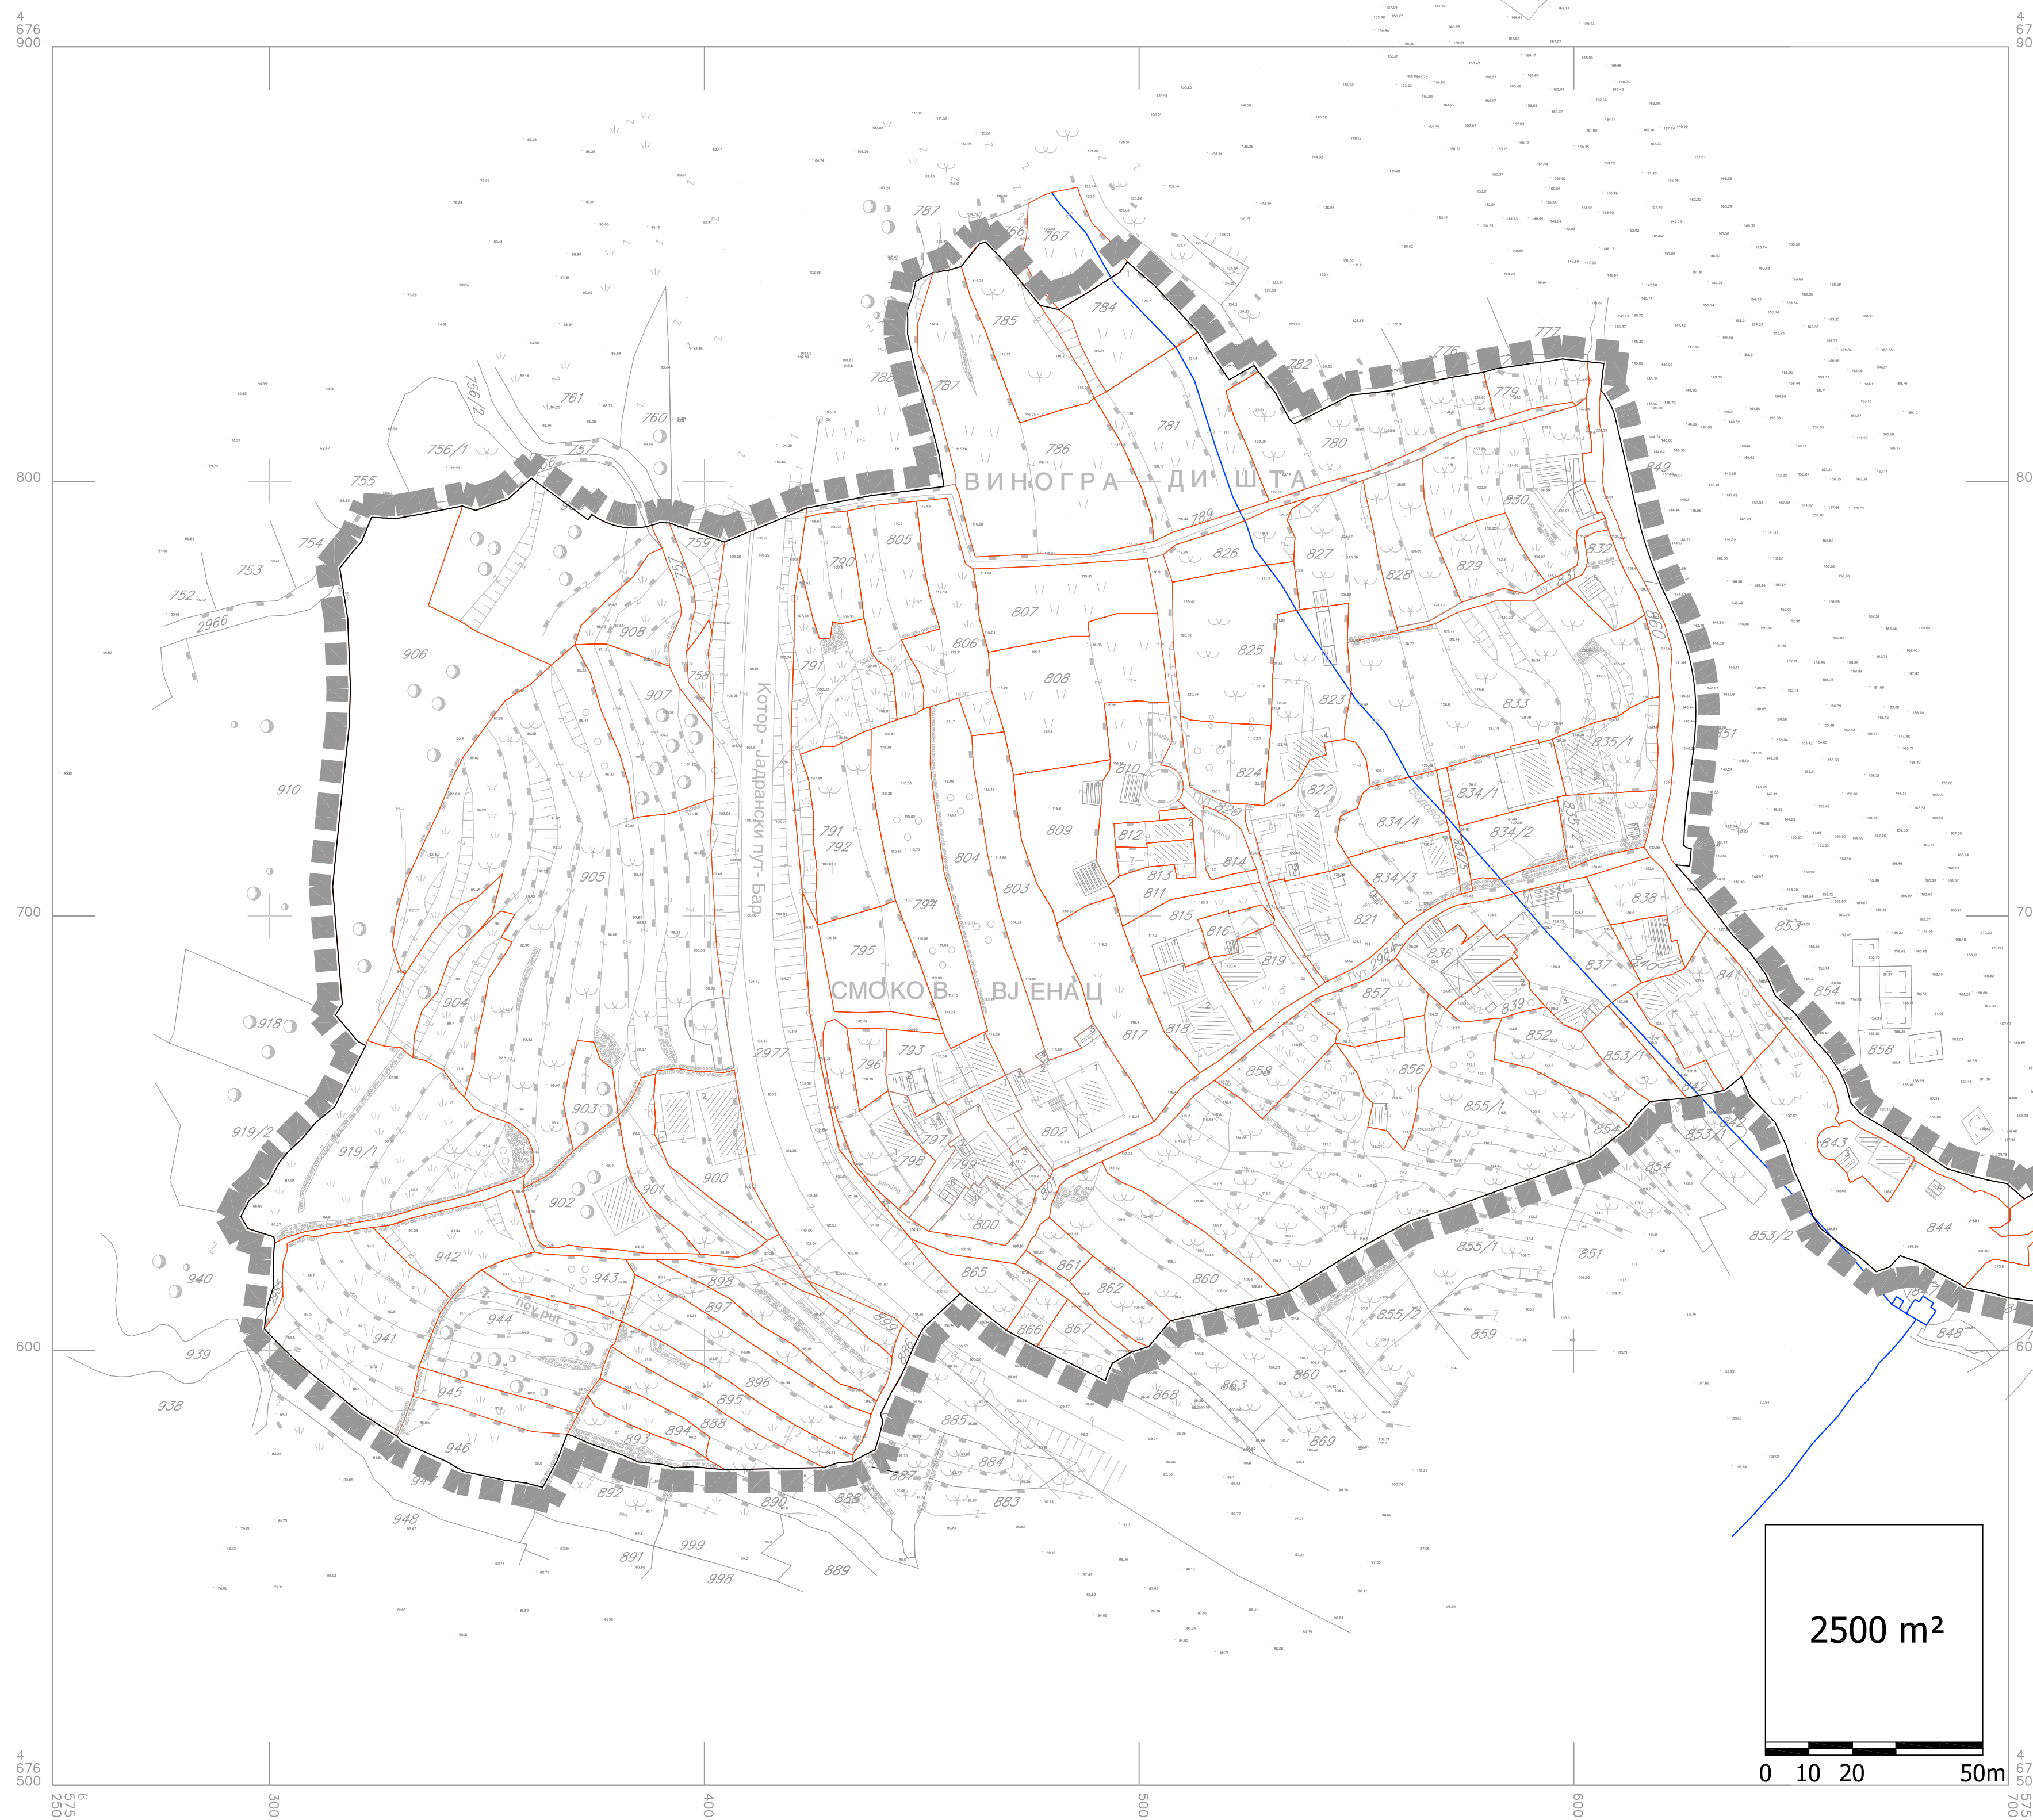

LEGENDA:

GRANICE

■ ■ ■ ■ ■ granica Plana

list 03.

**TOPOGRAFSKO-KATASTARSKI
PLAN - ZONA ZAHVATA**

R 1:1000

LOKALNA STUDIJA LOKACIJE **SMOKOV VIJENAC**
DROBNICI

NARUČILAC
OPŠTINA BUDVA
Agencija za planiranje prostora

OBRADIVAČ
ZAVOD ZA IZGRADNJU "BUDVA" AD